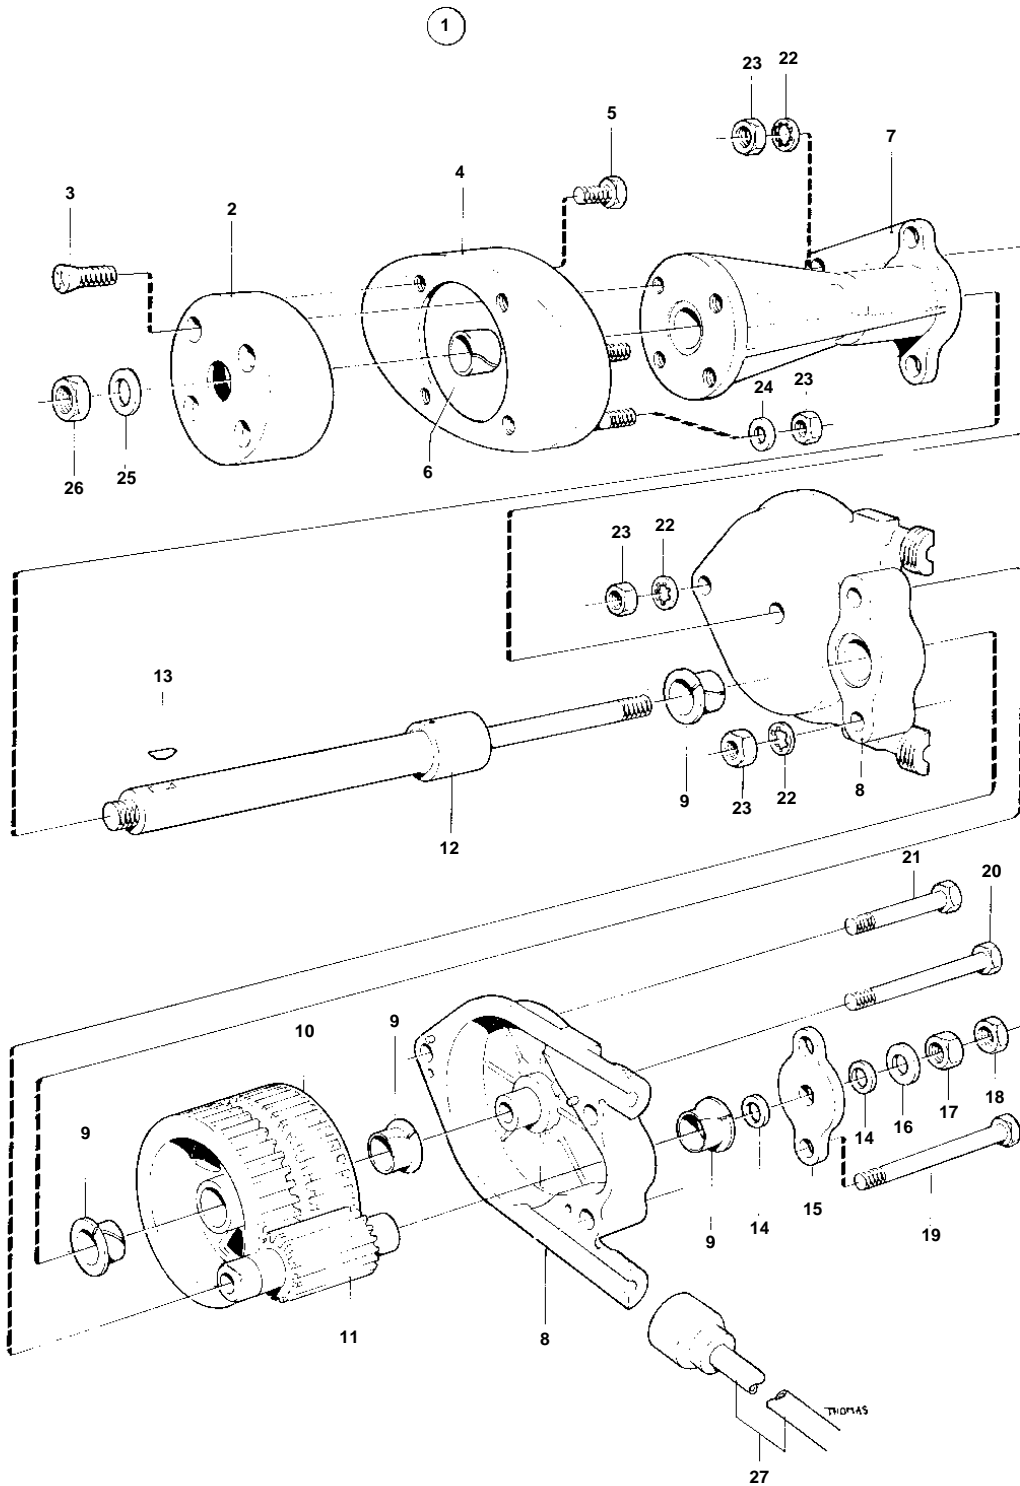

230A, 230B, 250A, 250B

3690

230A, 230B, 250A, 250B

REF	PART NO.	QTY	DESCRIPTION
1	850809	1	Steering head
2		1	· MOUNTING PLATE
3		4	· Screw
4		1	· BRACKET
5	955655	4	· Hexagon screw
6		1	· Bushing
7		1	· BRACKET
8		2	· HOUSING
9		4	· Bushing
10		1	· GEAR
11		1	· GEAR
12		1	· SHAFT
13	835059	1	· Key
14		2	· Slide washer
15		1	· THRUST PLATE
16	940097	1	· Washer
17		1	· Hexagon nut
18		1	· Nut
19		2	· Screw
20		1	· Hexagon screw
21		1	· Screw
22		4	· Toothed washer
23	955847	8	· Hexagon nut
24	955894	4	· Washer
25	960145	1	· Washer
26	940154	1	· Hexagon nut
27		1	· Plastic pipe