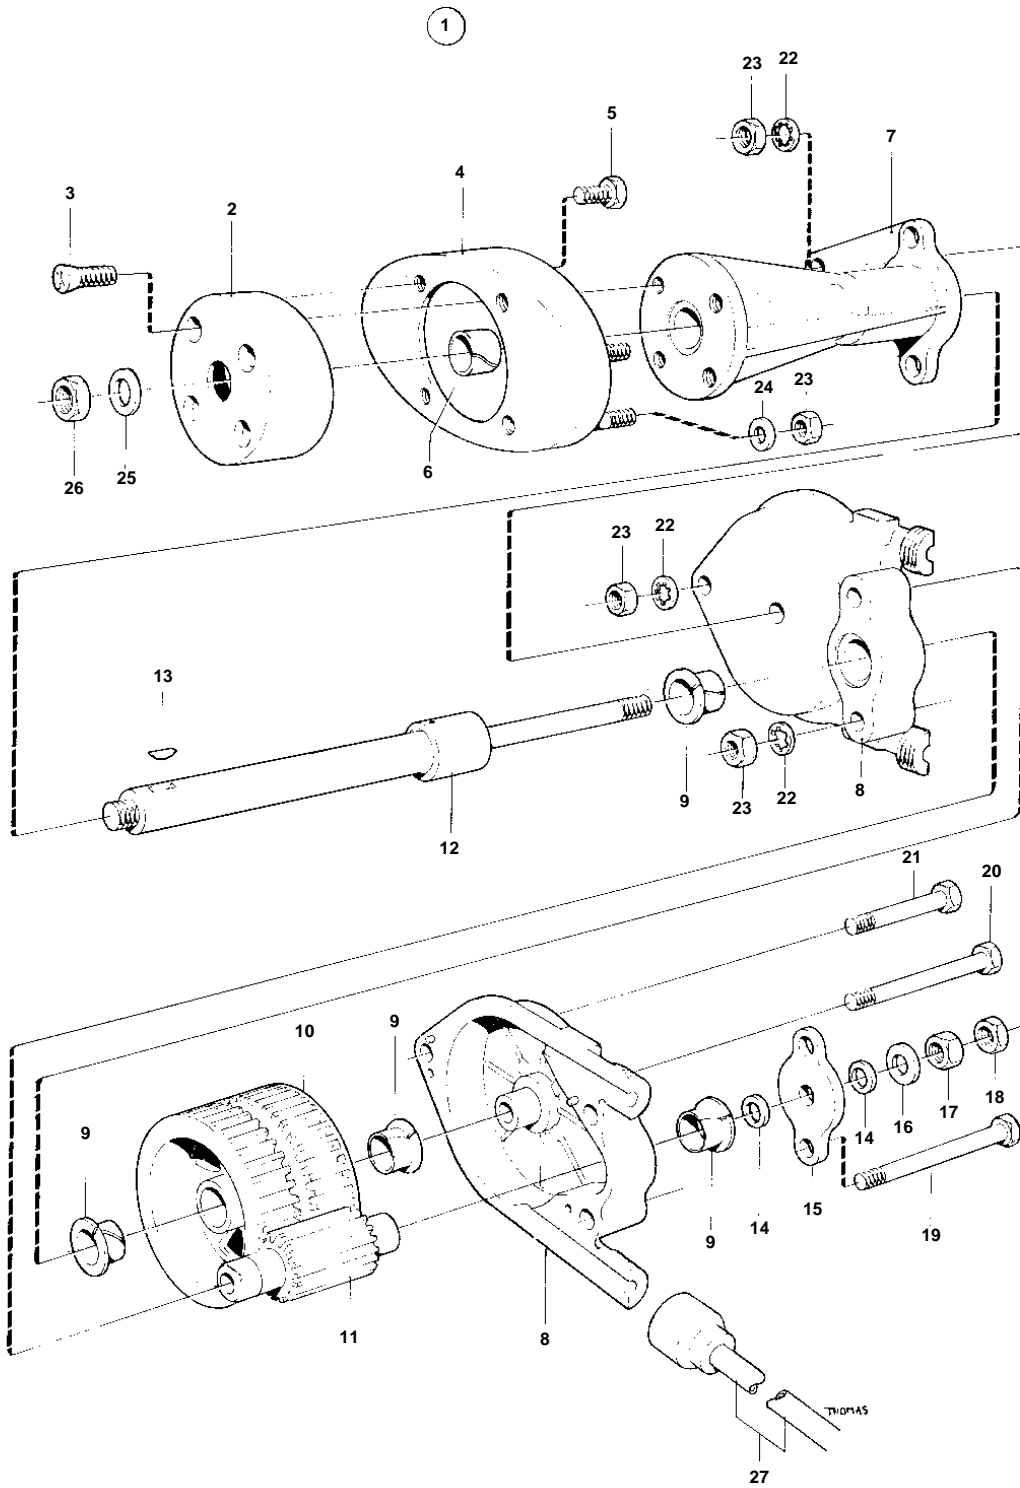

230A, 230B, 250A, 250B

3690

230A, 230B, 250A, 250B

REF	PART NO.	QTY	DESCRIPTION
1	850809	1	Steering head
2		1	· MOUNTING PLATE
3		4	· Screw
4		1	· BRACKET
5	955655	4	· Hexagon screw
6		1	· Bushing
7		1	· BRACKET
8		2	· HOUSING
9		4	· Bushing
10		1	· GEAR
11		1	· GEAR
12		1	· SHAFT
13	835059	1	· Key
14		2	· Slide washer
15		1	· THRUST PLATE
16	940097	1	· Washer
17		1	· Hexagon nut
18		1	· Nut
19		2	· Screw
20		1	· Hexagon screw
21		1	· Screw
22		4	· Toothed washer
23	955847	8	· Hexagon nut
24	955894	4	· Washer
25	960145	1	· Washer
26	940154	1	· Hexagon nut
27		1	· Plastic pipe