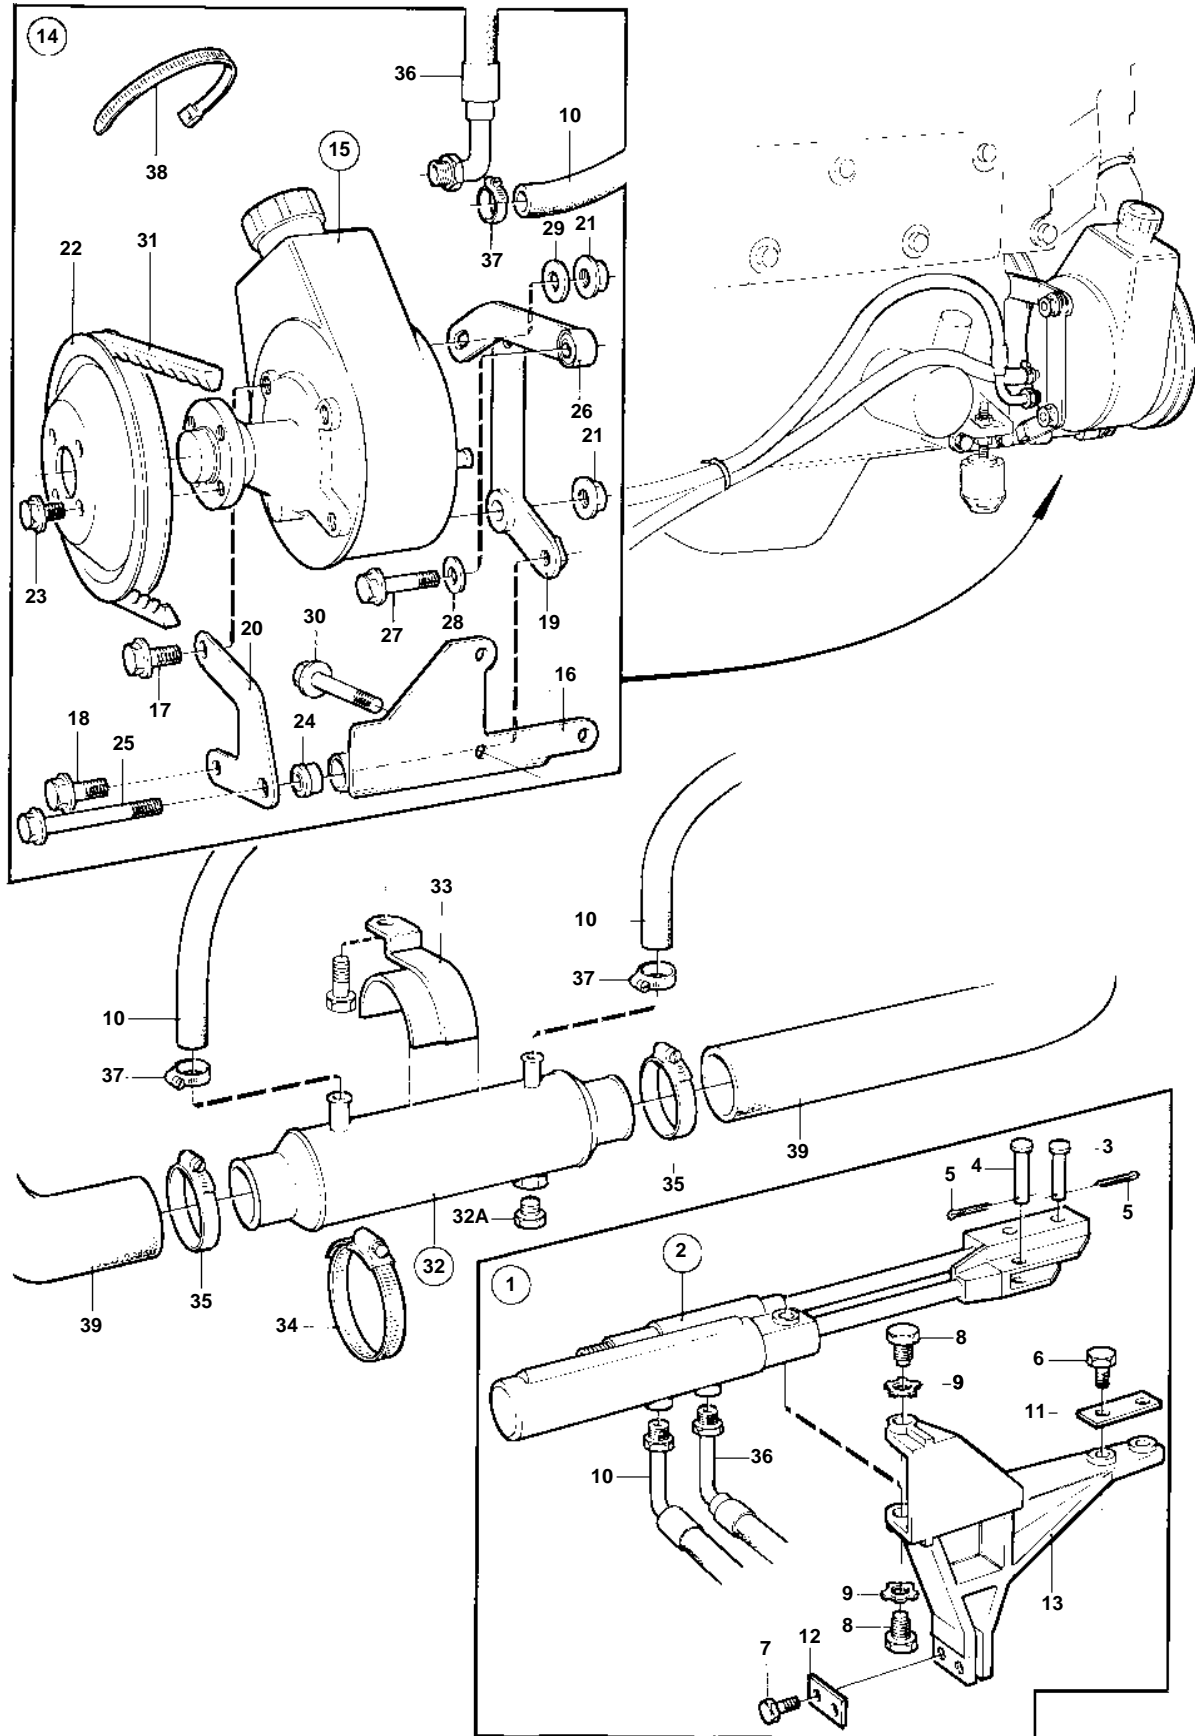

230B, 250B

11047

230B, 250B

REF	PART NO.	QTY	DESCRIPTION	SEE SEC.	NOTES
1	872229	1	Power steering kit		
2	872215	1	· Steering cylinder		
3	872491	1	· · Split pin		
4	872490	1	· · Split pin		
5	949791	2	· · Split pin		
6	977625	2	· Hexagon screw		
7	970950	2	· Hexagon screw		
8	872103	2	· Pivot pin		
9	872104	2	· Lock washer		
10	872217	1	· Return hose		L = 3560 MM
11	872311	1	· Tab washer		
12	872369	1	· Tab washer		
13	872443	1	· Bracket		
14		1	Power steering pump		
	872697	1	Sealing ring kit		FOR 872215
15	838310	1	· Power steering pump		
				11411	
16	855273	1	· Bracket		
17	946441	1	· Flange screw		
18	973083	1	· Flange screw		
19	855275	1	· Attaching plate		
20	855276	1	· Attaching plate		
21	971095	2	· Flange nut		
22	855353	1	· Pulley		
23	944926	4	· Flange screw		
24	826652	1	· Spacer sleeve		
25	965184	1	· Flange screw		
26		1	· Tensioner		
27	947760	1	· Flange screw		
28	960141	1	· Washer		
29	960148	1	· Washer		
30	965182	3	· Flange screw		
31	968294	1	· V-belt		
32	857153	1	· Oil cooler		
32A	192134	1	· · Plug		
33	857040	1	· Bracket		
34	961671	1	· Hose clamp		
35	961669	2	· Hose clamp		
36		1	· Pressure hose		
37	961663	3	· Hose clamp		
38	948210	3	· Cable tie		
39		1	Hose		SEE GROUP 2B