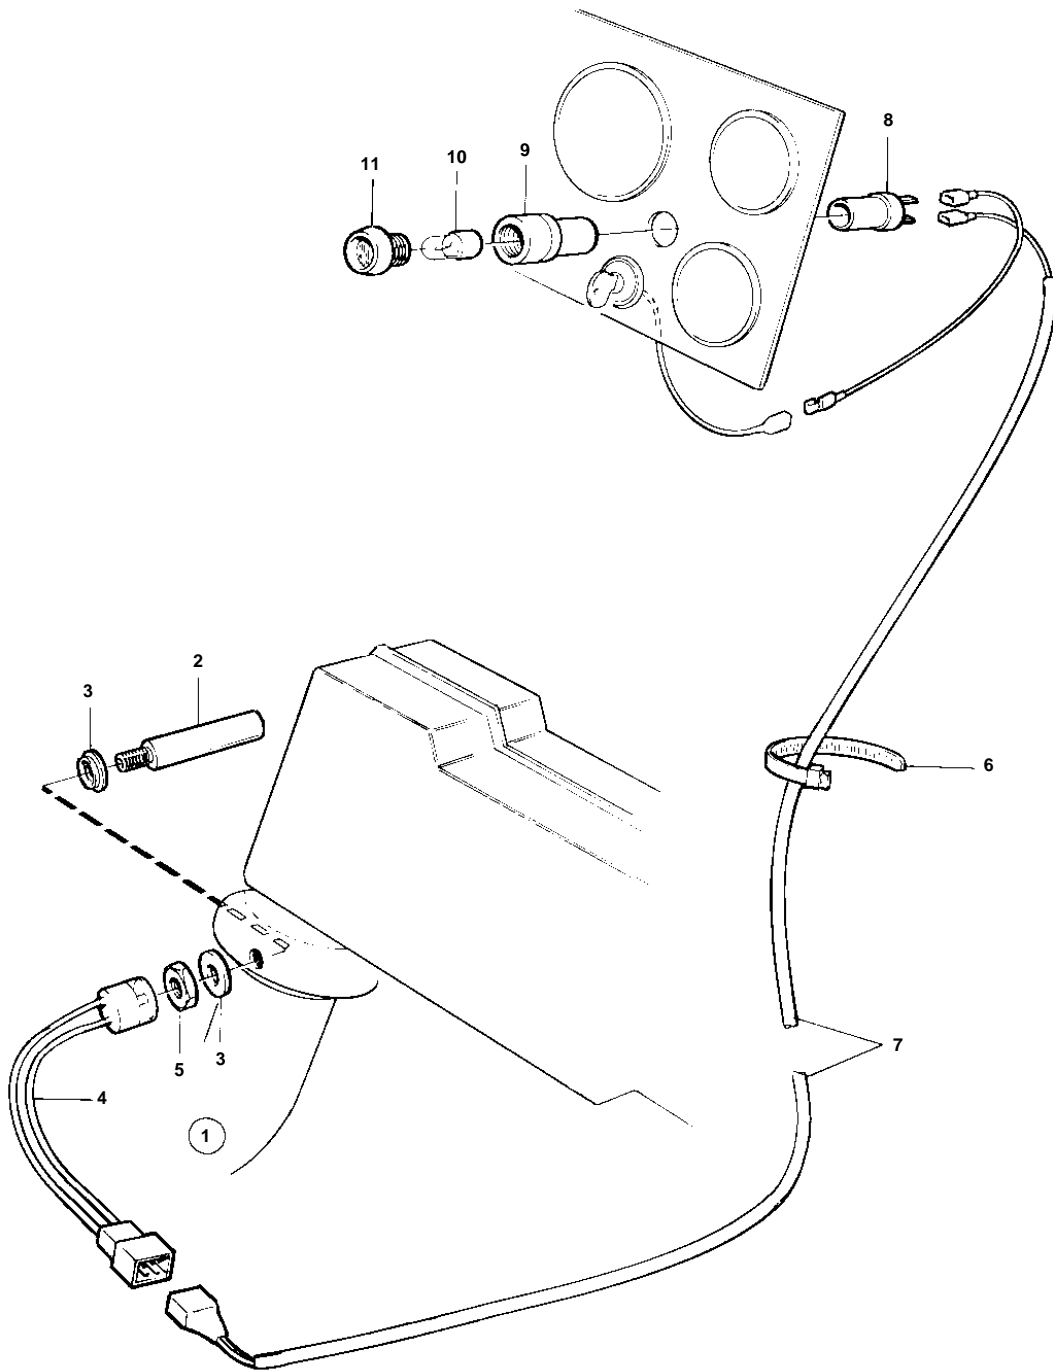

230A, 230B, 250A, 250B

8950

230A, 230B, 250A, 250B

REF	PART NO.	QTY	DESCRIPTION	NOTES
1		1	Exhaust temp kit	
2		1	· BULB	
3	828776	2	· Washer	
4	828761	1	· Thermo monitor	
5		1	· NUT	
6	948210	5	· Cable tie	
7		1	· CABLE UNIT	
		X	· · CABLES AND TERMINALS	SEE GROUP 3
8	808175	1	· Lamp socket	
9	819350	1	· Sleeve	
10	19923	1	· Bulb	
11	827766	1	· Lens	