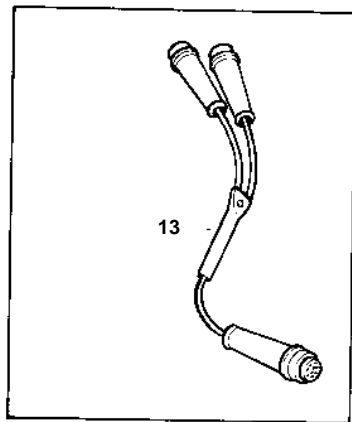

230A, 230B, 250A, 250B

9631

230A, 230B, 250A, 250B

REF	PART NO.	QTY	DESCRIPTION	NOTES
1		1	Instrument panel	
2	828731	1	· Trimmer	
3	853866	1	· Control panel	(828739)
4	876040	1	· Relay kit	
5	828584	1	· Toggle switch	
6	828586	1	· Nut	
7	828743	1	· Nut	
8	828742	1	· Switch	
9	828740	2	· Spacer washer	
10	828647	4	· Screw	
11		X	· CABLES AND TERMINALS	SEE GROUP 3
12	853052	X	Extension cable verl	L = 3000 MM
13	1140317	X	Y-koppling	