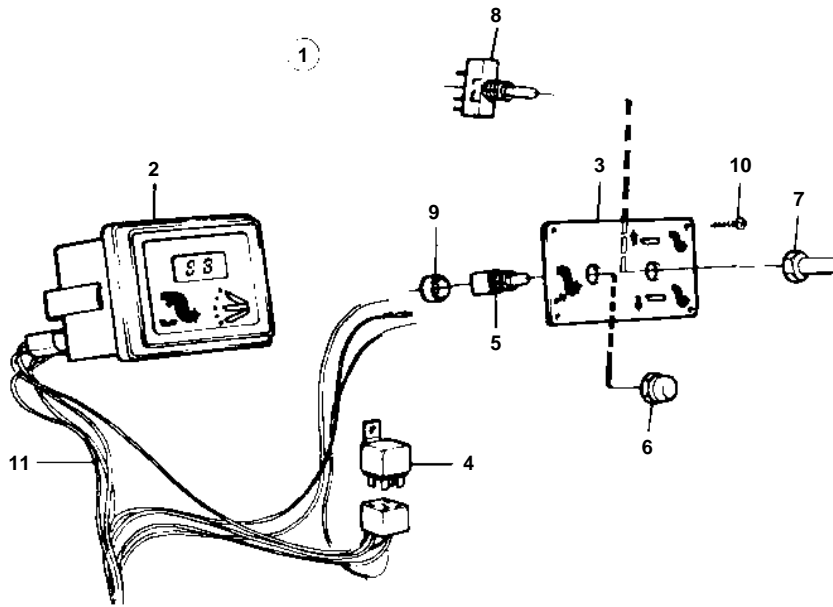

230A, 230B, 250A, 250B

9631

230A, 230B, 250A, 250B

REF	PART NO.	QTY	DESCRIPTION	NOTES
1		1	Instrument panel	
2	828731	1	· Trimmer	
3	853866	1	· Control panel	(828739)
4	876040	1	· Relay kit	
5	828584	1	· Toggle switch	
6	828586	1	· Nut	
7	828743	1	· Nut	
8	828742	1	· Switch	
9	828740	2	· Spacer washer	
10	828647	4	· Screw	
11		X	· CABLES AND TERMINALS	SEE GROUP 3
12	853052	X	Extension cable verl	L = 3000 MM
13	1140317	X	Y-koppling	