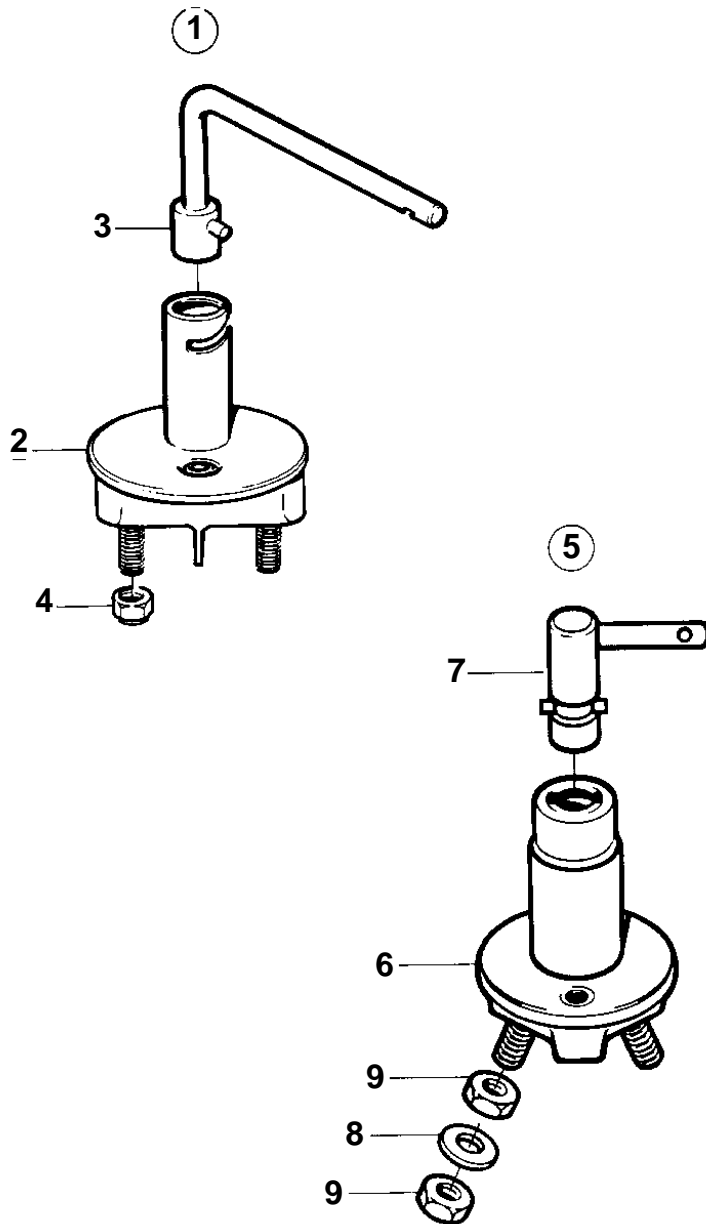

230A, 230B, 250A, 250B

9492

230A, 230B, 250A, 250B

REF	PART NO.	QTY	DESCRIPTION
1	870980	1	Main switch
2		1	· SWITCH
3	243700	1	· Handle
4	955783	2	· Hexagon nut
5	1140319	1	Battery main switch
6		1	· SWITCH
7	1140427	1	· Cock handle
8	1140428	2	· Washer
9	17602	4	· Hexagon nut