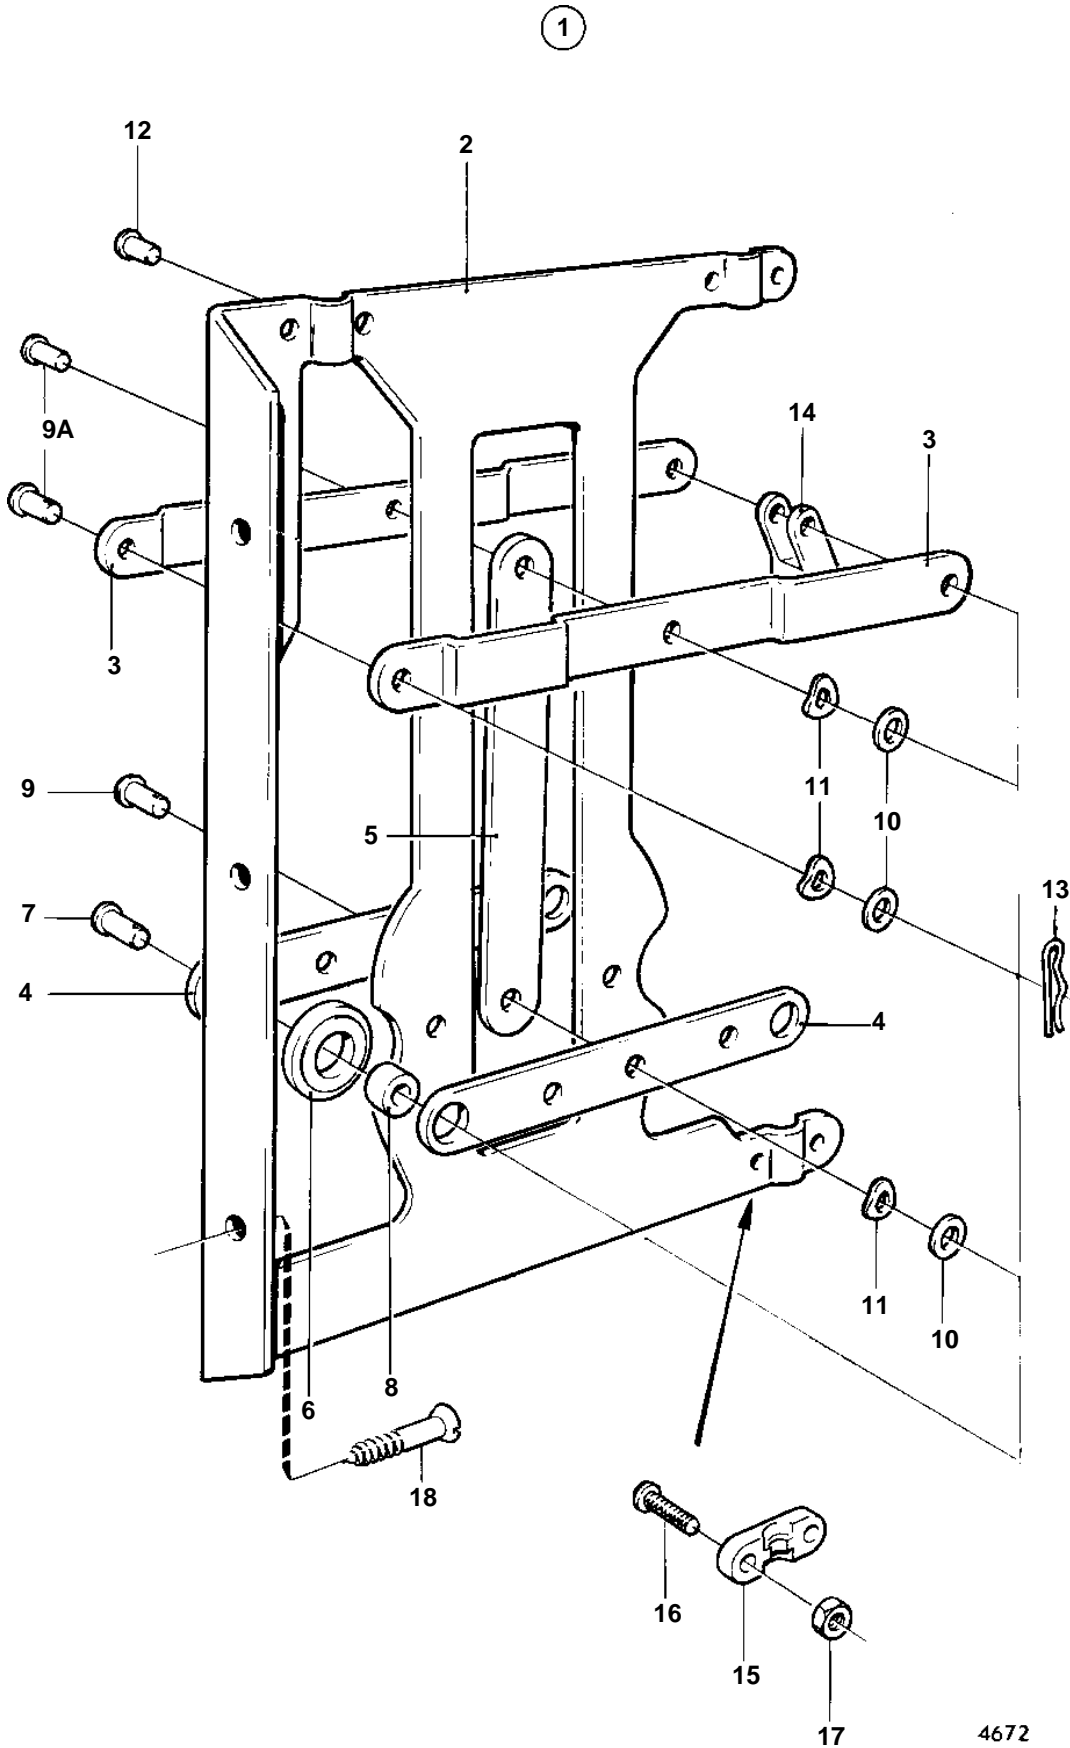

230A, 230B, 250A, 250B

230A, 230B, 250A, 250B

REF	PART NO.	QTY	DESCRIPTION	NOTES
1	828164	1	Connection plate	
2		1	· HOUSING	
3		2	· Lever	
4		2	· Lever	
5		1	· Lever	
6	828180	2	· Roller	
7	828183	2	· Split pin	
8	828178	2	· Bushing	
9		1	· Clevis pin	L = 9 MM
9A		2	· Clevis pin	L = 12 MM
10	940191	3	· Washer	
11		3	· Spring washer	
12	828182	1	· Clevis pin	
13	664822	6	· Split pin	(907824)
14	850452	3	· Fork	
15	850361	3	· Cable attachment	
16	956078	6	· Cross recessed screw	
17	955780	6	· Hexagon nut	
18		3	· Screw	EARLY TYPE (905447)