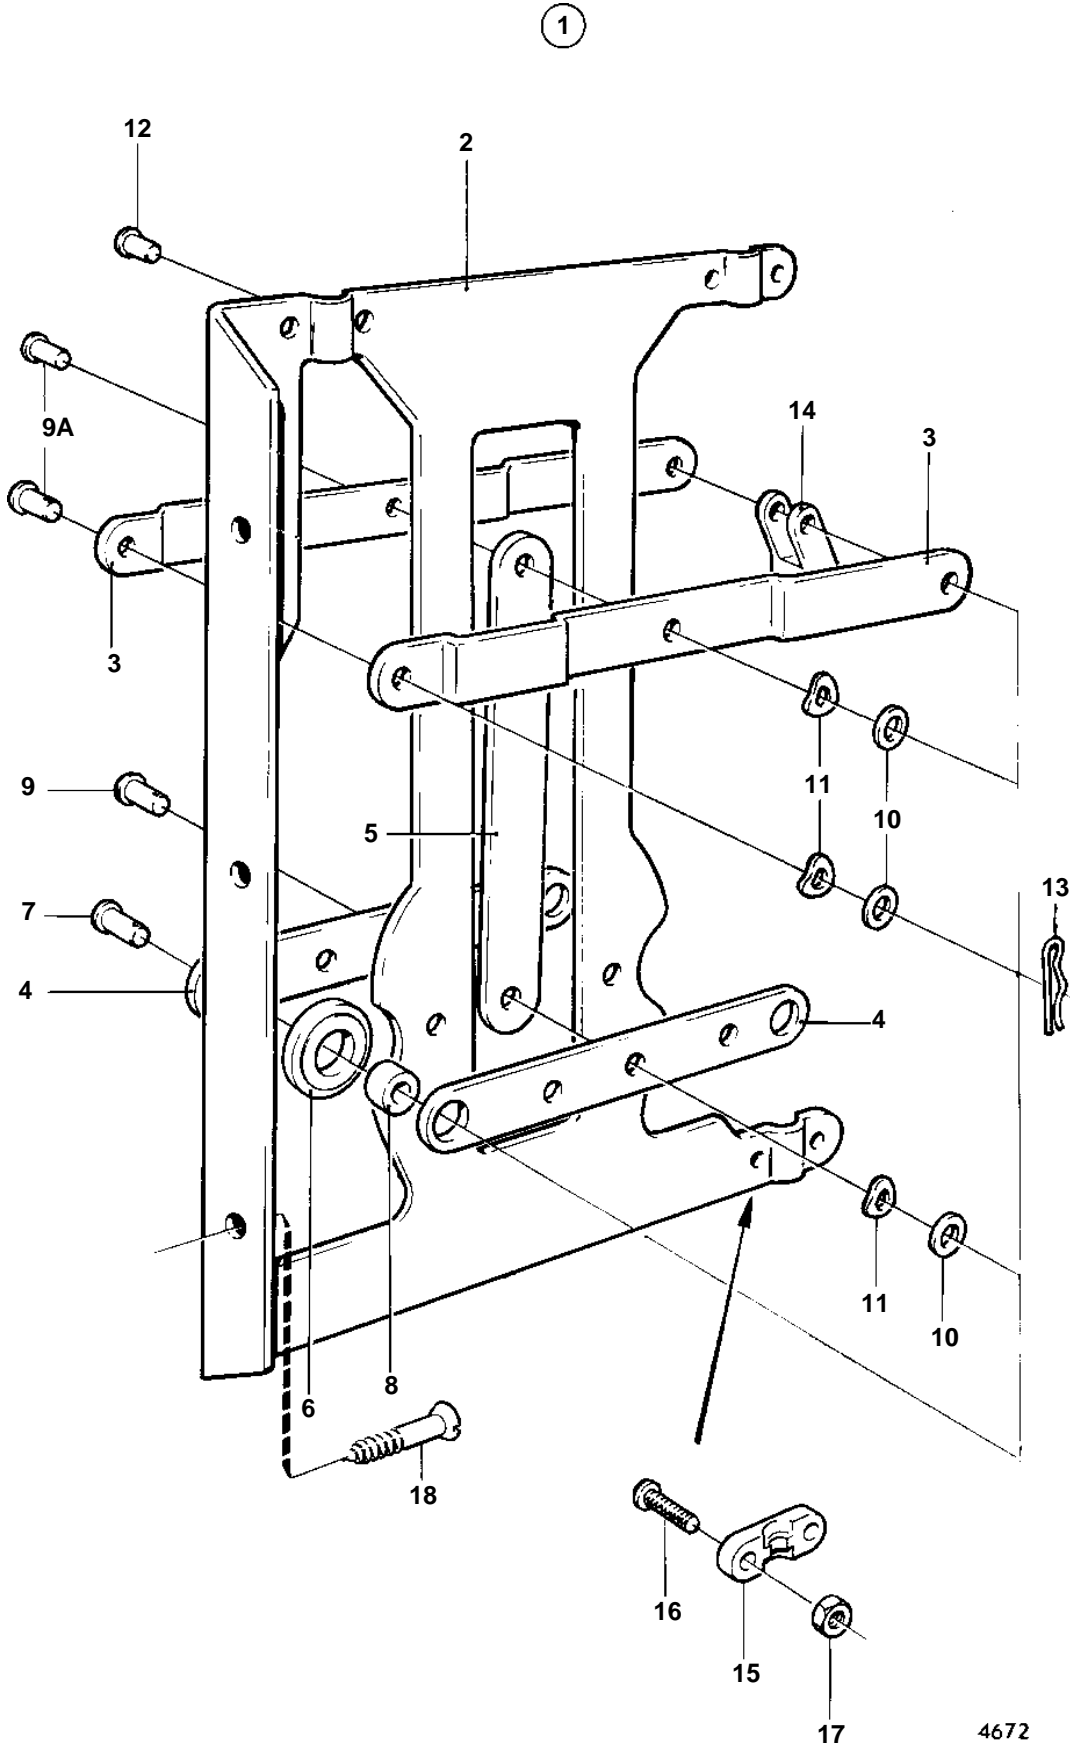

230A, 230B, 250A, 250B

230A, 230B, 250A, 250B

REF	PART NO.	QTY	DESCRIPTION	NOTES
1	828164	1	Connection plate	
2		1	· HOUSING	
3		2	· Lever	
4		2	· Lever	
5		1	· Lever	
6	828180	2	· Roller	
7	828183	2	· Split pin	
8	828178	2	· Bushing	
9		1	· Clevis pin	L = 9 MM
9A		2	· Clevis pin	L = 12 MM
10	940191	3	· Washer	
11		3	· Spring washer	
12	828182	1	· Clevis pin	
13	664822	6	· Split pin	(907824)
14	850452	3	· Fork	
15	850361	3	· Cable attachment	
16	956078	6	· Cross recessed screw	
17	955780	6	· Hexagon nut	
18		3	· Screw	EARLY TYPE (905447)