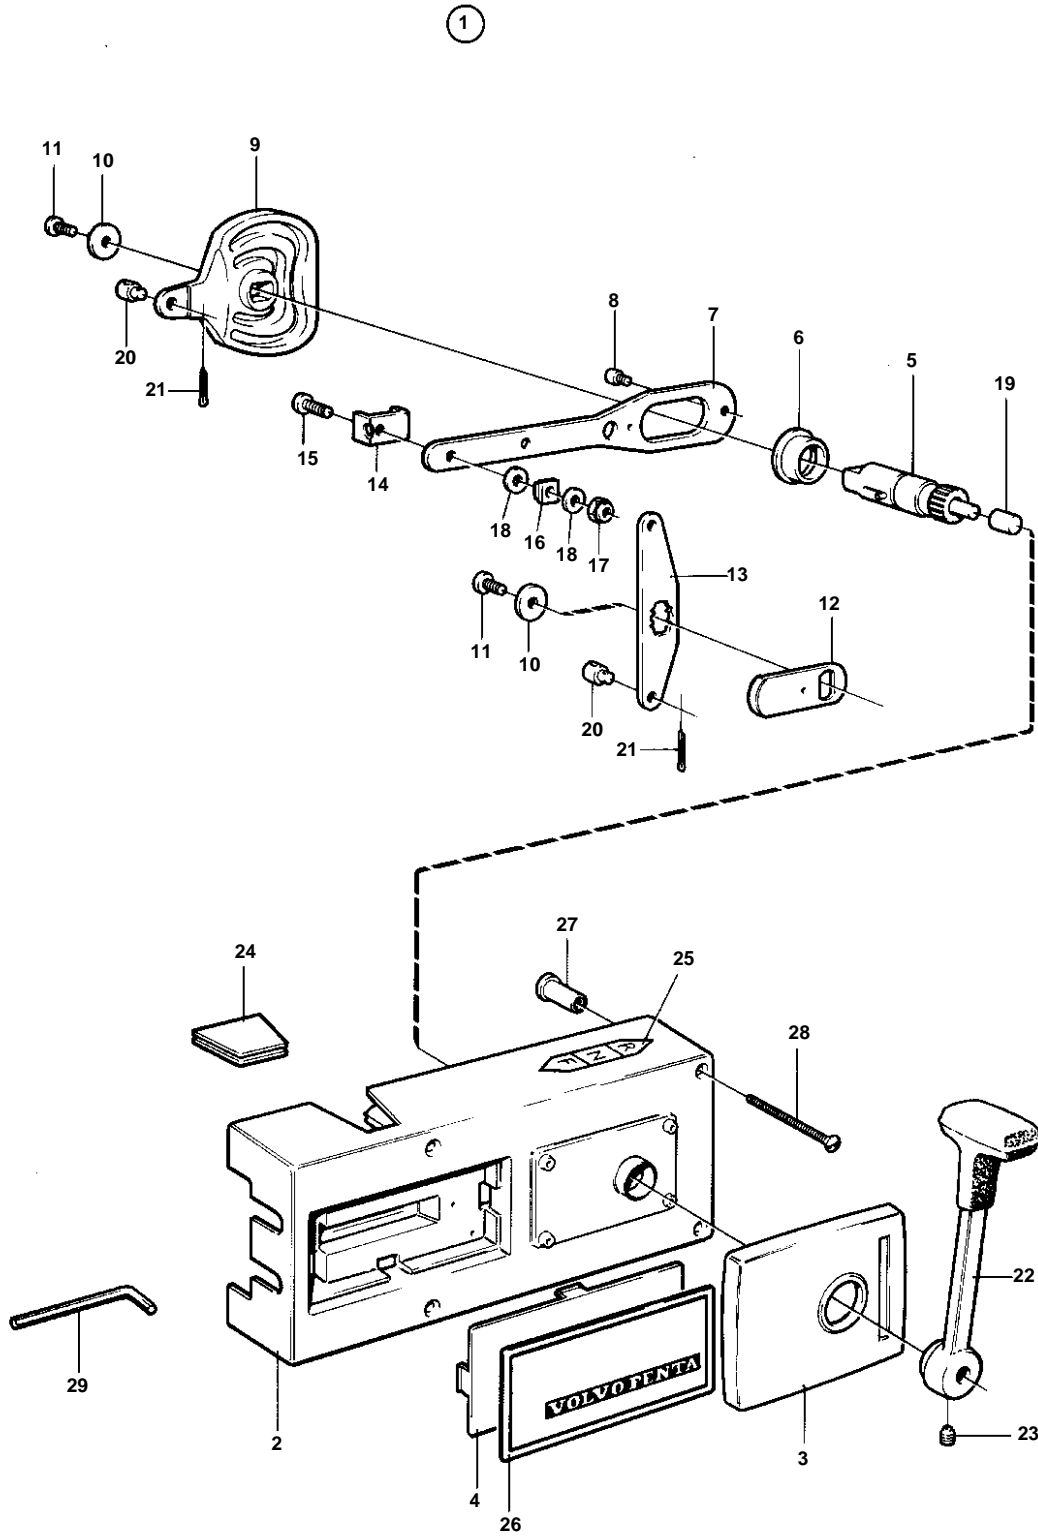

230A, 230B, 250A, 250B

5917

230A, 230B, 250A, 250B

REF	PART NO.	QTY	DESCRIPTION	NOTES
1		1	Control	
2		1	· COVER	
3		1	· COVER	
4		1	· COVER PLATE	
5		1	· SHAFT	
6		1	· Bushing	
7		1	· LINK	
8		1	· Spare parts kit	
9		1	· ECCENTER	
10		2	· WASHER	
11		2	· SCREW	
12		1	· BREAKER ARM	
13		1	· COUPLING ARM	
14	839700	1	· Retainer	REPL BY 853423+852924
15	839664	1	· Screw	
16	839666	1	· Washer	
17	963104	1	· Lock nut	
18		2	· WASHER	
19	839632	1	· Button	
20	839638	2	· Cube	
21	17253	2	· Split pin	
22	839520	1	· Hand lever	
23	839693	1	· Lock screw	
24		2	· Cover	
25		1	· DECAL	
26		1	· DECAL	
27		4	· RUBBER EXPANDER	
28		4	· SCREW	
29		1	· Allen wrench	