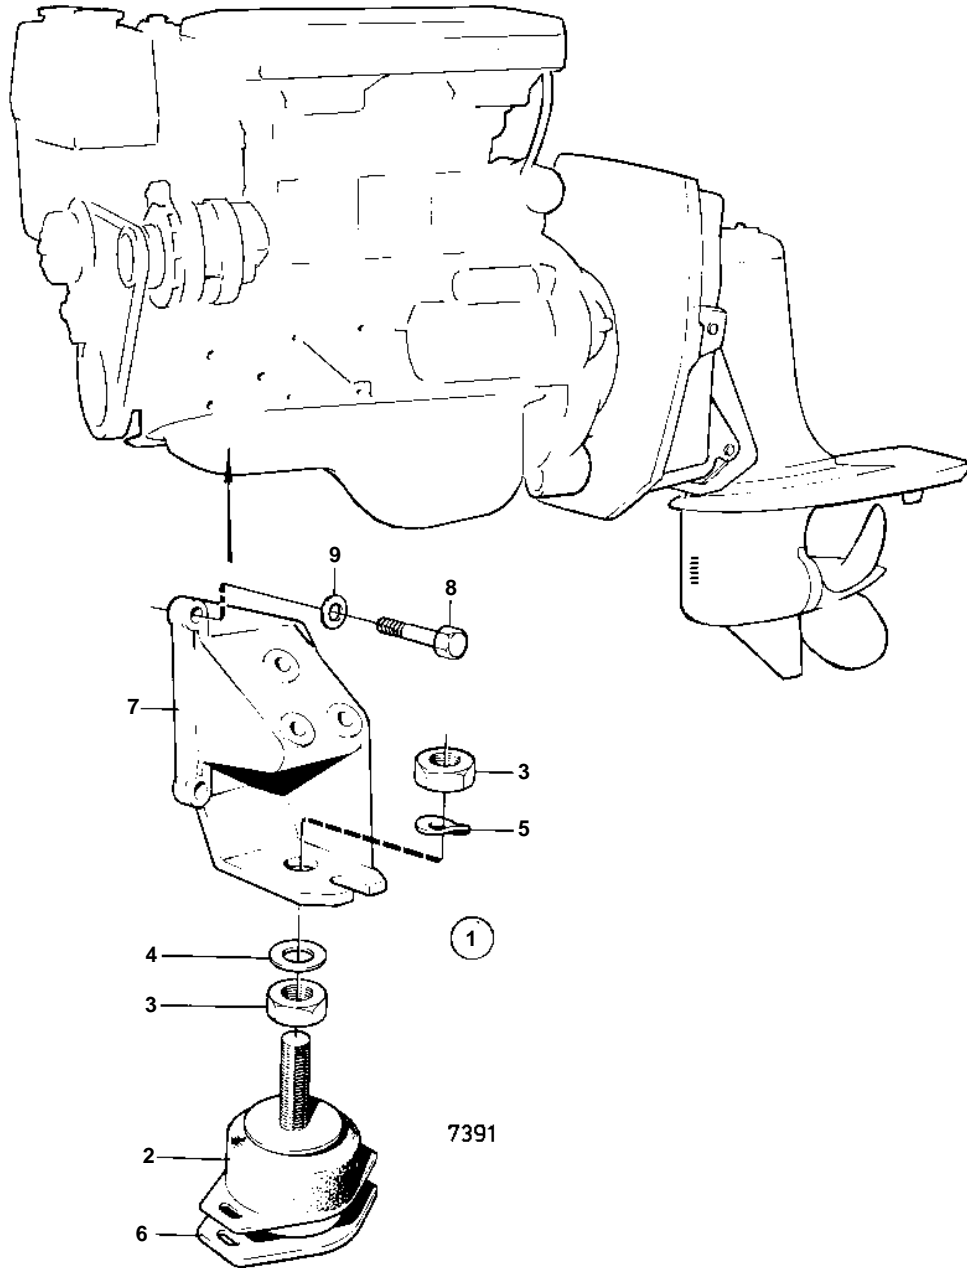

250A, 250B

250A, 250B

REF	PART NO.	QTY	DESCRIPTION	NOTES
1	834353	1	Rubber cushion	
2	833926	2	· Rubber cushion	
3	955805	4	· Hexagon nut	
4	955900	2	· Washer	
5	941912	2	· Spring washer	
6	834463	2	· Washer	
7	831973	1	Engine bracket	P
		1	Bracket	S.B
8	968895	3	Flange screw	P
	955305	3	Hexagon screw	S.B
9	955894	3	Washer	S.B