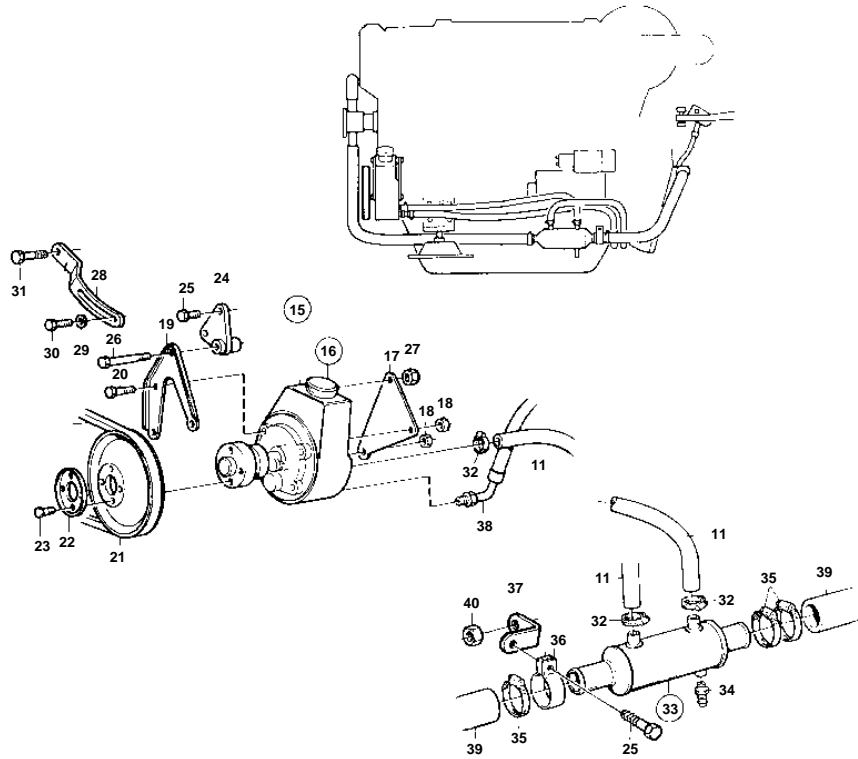

AD41D, AD41D

15597

AD41D, AD41D

REF	PART NO.	QTY	DESCRIPTION	SEE SEC.	NOTES
1	872229	1	Power steering kit		
2	872215	1	· Steering cylinder		
2A	872698	1	· · Nipple		
2B	872699	1	· · Nipple		
2C	955985	1	· · O-ring		
2D	955982	1	· · O-ring		
2E	872700	2	· · Bushing		
3	872491	1	· · Clevis pin		
4	872490	1	· · Clevis pin		
5	949791	2	· · Cotter pin		
6	977625	2	· · Screw		
7	941908	2	· Spring washer		
8	970950	2	· Screw		
9	872103	2	· Pivot pin		
10	872104	2	· Lock washer		
11	872217	1	· Hose		
12	872311	1	· Tab washer		
13	872369	1	· Tab washer		
14	872443	1	· Bracket		
15	860881	1	Power steer.pump kit		
16	838310	1	· Power steering pump		
				1222	
17	838892	1	· Bracket		
18	971095	1	· Nut		
	971083	1	· Lock nut		
19	838893	1	· Bracket		
	946441	1	· Screw		L=20mm
20	973083	2	· Flange screw		L=25mm
21	1219961	1	· Pulley		
22	464541	1	· Washer		
23	944926	4	· Flange screw		
24	838312	1	· Bracket		
25	947760	2	· Flange screw		L=40mm
	946671	1	· Flange screw		L=30mm
26	955557	1	· Screw		
27	950355	1	· Nut		
28	838073	1	· Tensioner		
29	960141	1	· Washer		
30	946173	1	· Flange screw		
31	948217	1	· Flange screw		
32	961664	3	· Hose clamp		
33	858541	1	· Radiator		
34	949918	1	· Drain cock		
35	961669	3	· Hose clamp		
36	860700	1	· Clamp		
37	860701	1	· Bracket		
38	872234	1	· Pressure hose		
39		1	Hose		SEE GROUP 26
40	971095	1	Nut		SEE GROUP 26
41	872697	1	Sealing ring kit, steering cylinder		FOR 872215