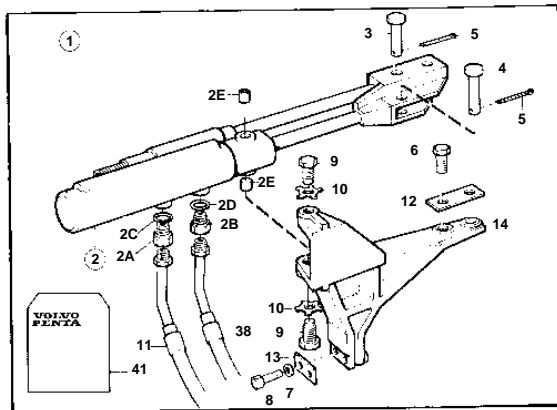

AD41D, AD41D

15597

AD41D, AD41D

REF	PART NO.	QTY	DESCRIPTION	SEE SEC.	NOTES
1	872229	1	Power steering kit		
2	872215	1	· Steering cylinder		
2A	872698	1	· · Nipple		
2B	872699	1	· · Nipple		
2C	955985	1	· · O-ring		
2D	955982	1	· · O-ring		
2E	872700	2	· · Bushing		
3	872491	1	· · Clevis pin		
4	872490	1	· · Clevis pin		
5	949791	2	· · Cotter pin		
6	977625	2	· · Screw		
7	941908	2	· Spring washer		
8	970950	2	· Screw		
9	872103	2	· Pivot pin		
10	872104	2	· Lock washer		
11	872217	1	· Hose		
12	872311	1	· Tab washer		
13	872369	1	· Tab washer		
14	872443	1	· Bracket		
15	860881	1	Power steer.pump kit		
16	838310	1	· Power steering pump		
				1222	
17	838892	1	· Bracket		
18	971095	1	· Nut		
	971083	1	· Lock nut		
19	838893	1	· Bracket		
	946441	1	· Screw		L=20mm
20	973083	2	· Flange screw		L=25mm
21	1219961	1	· Pulley		
22	464541	1	· Washer		
23	944926	4	· Flange screw		
24	838312	1	· Bracket		
25	947760	2	· Flange screw		L=40mm
	946671	1	· Flange screw		L=30mm
26	955557	1	· Screw		
27	950355	1	· Nut		
28	838073	1	· Tensioner		
29	960141	1	· Washer		
30	946173	1	· Flange screw		
31	948217	1	· Flange screw		
32	961664	3	· Hose clamp		
33	858541	1	· Radiator		
34	949918	1	· Drain cock		
35	961669	3	· Hose clamp		
36	860700	1	· Clamp		
37	860701	1	· Bracket		
38	872234	1	· Pressure hose		
39		1	Hose		SEE GROUP 26
40	971095	1	Nut		SEE GROUP 26
41	872697	1	Sealing ring kit, steering cylinder		FOR 872215