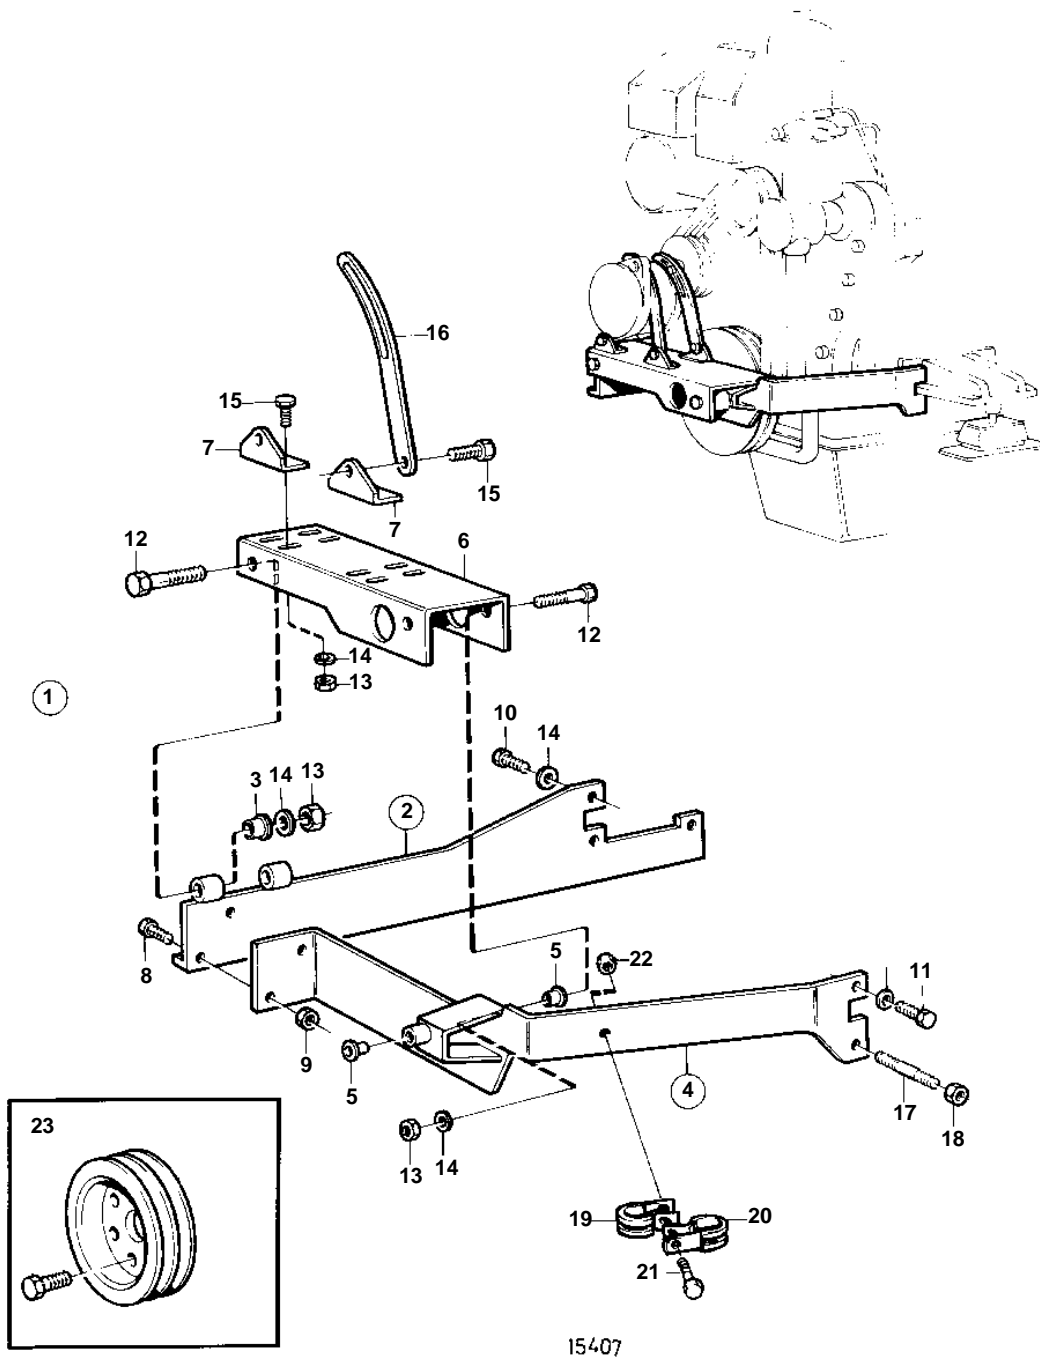

COMMON

COMMON

REF	PART NO.	QTY	DESCRIPTION	SEE SEC.	NOTES
1	861369	1	Universal bracket		
2	861484	1	· Bracket		
3	463909	2	· · Rubber bushing		
4	861485	1	· Bracket		
5	463909	2	· · Rubber bushing		
6	858175	1	· Plate		
7	858177	4	· Bracket		
8	946472	2	· Screw		
9	971098	2	· Flange lock nut		
10	955353	3	· Screw		
11	965227	1	· Screw		
12	965179	4	· Flange screw		
13	968862	14	· Nut		
14	960141	12	· Washer		
15	946173	10	· Flange screw		
16	845021	2	· Tensioner		
17	924102	1	· Stud		
18	971096	1	· Nut		
19	949850	1	· Clamp		D=35mm
20	967645	1	· Clamp		D=41mm
21	947542	1	· Screw		
22	949278	1	· Lock nut		
23		1	Pulley	670	