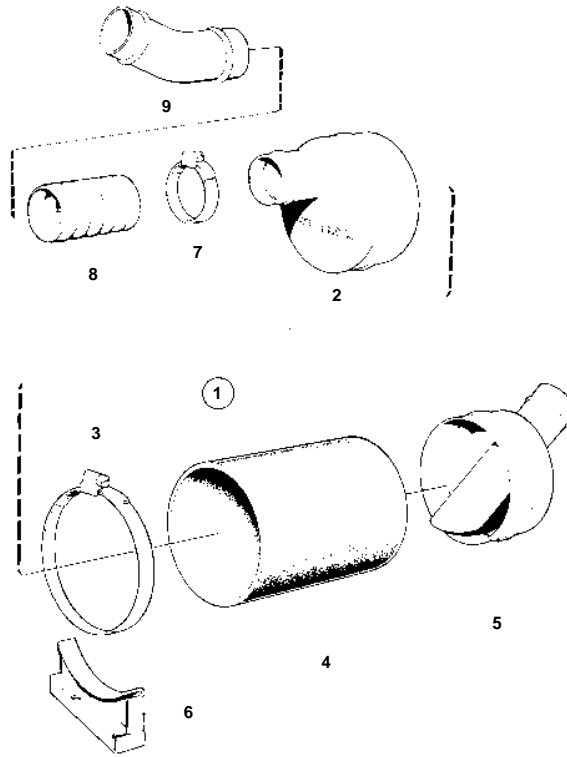

COMMON

S527

COMMON

REF	PART NO.	QTY	DESCRIPTION
1	842768	1	Muffler
2		1	· End plate
3	949000	4	· Clamp
4	842766	1	· Hose
5		1	· End plate
6	842767	2	· Bracket
7	872531	X	Hose clamp
8	828729	X	Exhaust hose
9	843287	1	Riser
10	828295	1	Hull fitting
11		1	· Exhaust grommet
12	828293	1	· Expander
13		2	· Washer
14	828412	1	· Washer
15	853012	4	· Hose clamp
16	828410	6	· Screw
17	828729	X	· Exhaust hose