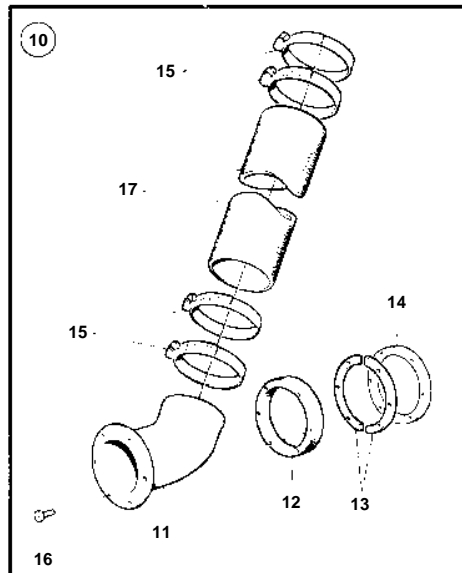

COMMON

S527

COMMON

REF	PART NO.	QTY	DESCRIPTION
1	842768	1	Muffler
2		1	· End plate
3	949000	4	· Clamp
4	842766	1	· Hose
5		1	· End plate
6	842767	2	· Bracket
7	872531	X	Hose clamp
8	828729	X	Exhaust hose
9	843287	1	Riser
10	828295	1	Hull fitting
11		1	· Exhaust grommet
12	828293	1	· Expander
13		2	· Washer
14	828412	1	· Washer
15	853012	4	· Hose clamp
16	828410	6	· Screw
17	828729	X	· Exhaust hose