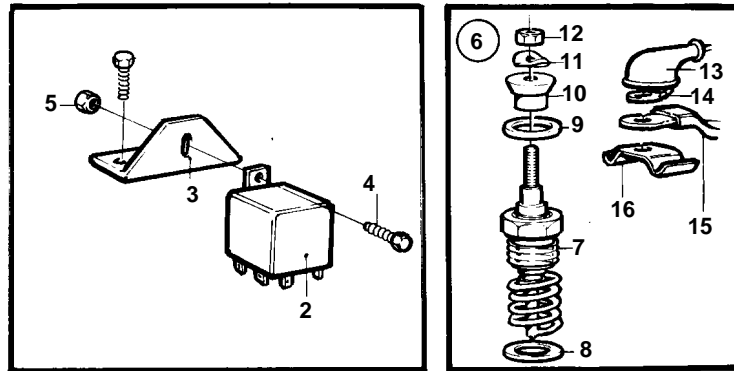

COMMON

1

11082

COMMON

REF	PART NO.	QTY	DESCRIPTION	NOTES	
1	860935	1	Heater plug kit	For 12 voltage electric system.	
2	860339	1	· Relay		
3	858937	1	· Bracket		
4	965199	1	· Screw		
5	965483	1	· Nut		
6	876132	1	· Heater plug kit		
7		2	· · Glow plug		
8	859211	2	· · Sealing ring		
9		2	· · O-ring		
10	859328	2	· · Thrust sleeve		
11	941905	2	· · Spring washer		
12	965483	2	· · Nut		
13	673580	1	· Rubber collar		
14	860173	1	· Cable kit		ALT
15	859450	1	· Rail		ALT
16	860044	1	· Bridge		ALT