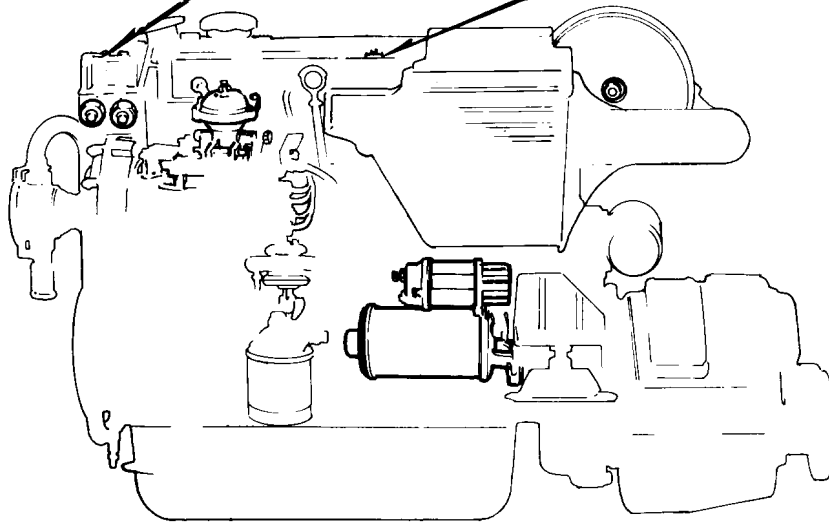

COMMON

1

11082

COMMON

REF	PART NO.	QTY	DESCRIPTION	NOTES	
1	860935	1	Heater plug kit	For 12 voltage electric system.	
2	860339	1	· Relay		
3	858937	1	· Bracket		
4	965199	1	· Screw		
5	965483	1	· Nut		
6	876132	1	· Heater plug kit		
7		2	· · Glow plug		
8	859211	2	· · Sealing ring		
9		2	· · O-ring		
10	859328	2	· · Thrust sleeve		
11	941905	2	· · Spring washer		
12	965483	2	· · Nut		
13	673580	1	· Rubber collar		
14	860173	1	· Cable kit		ALT
15	859450	1	· Rail		ALT
16	860044	1	· Bridge		ALT