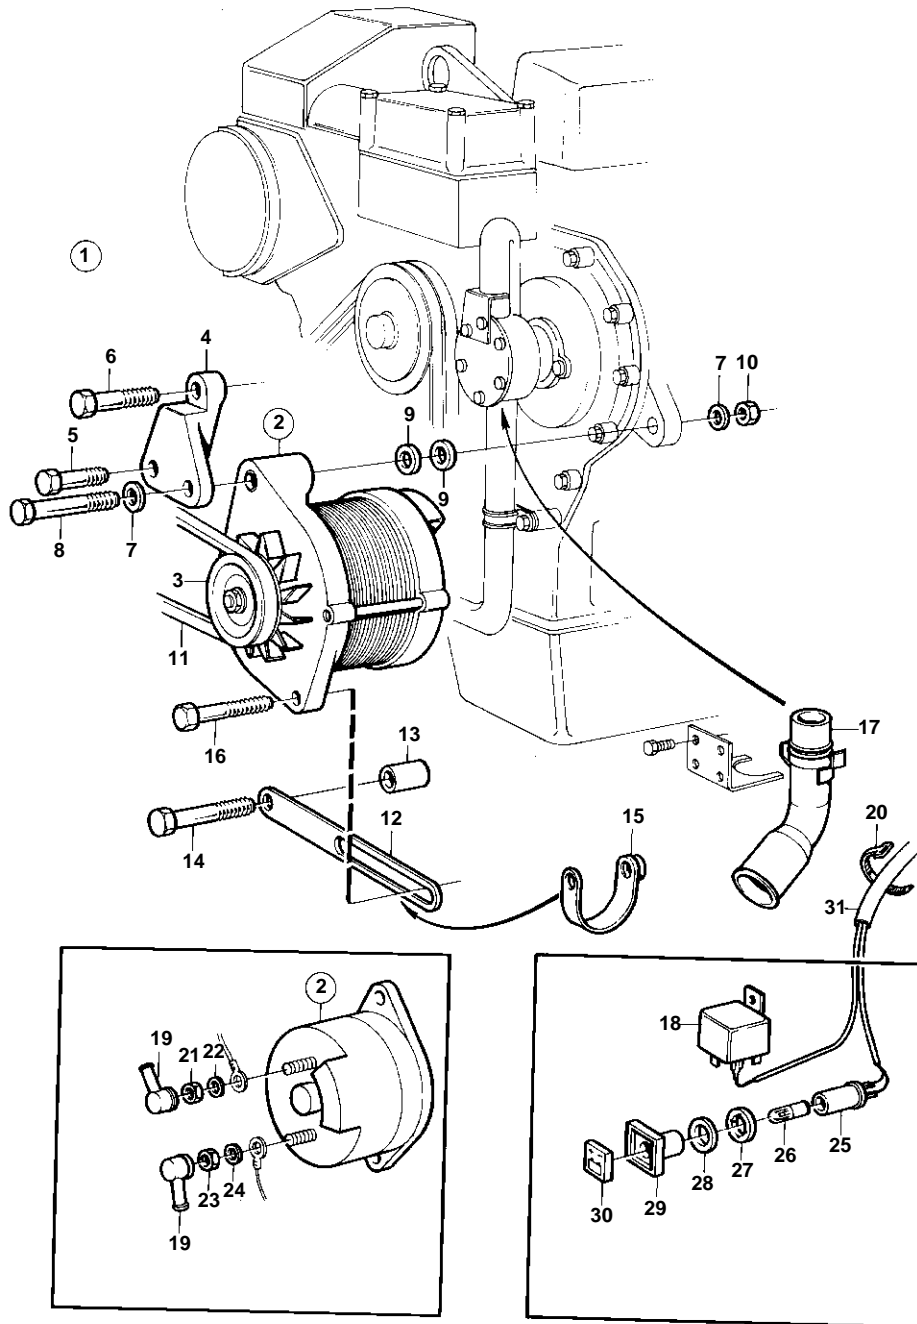

COMMON

8432

COMMON

REF	PART NO.	QTY	DESCRIPTION	SEE SEC.	NOTES
1	858679	1	Alternator kit		24V 25A
2	849602	1	• Alternator	1733	28V 30A
3	841813	1	• Pulley		
4	843057	1	• Bracket		
5	965183	1	• Flange screw		
6	965180	1	• Flange screw		
7	941908	2	• Spring washer		
8	955332	1	• Screw		
9	192495	2	• Washer		
10	971095	1	• Nut		
11	967109	1	• V-belt		
12	843055	1	• Tensioner		
13	843075	1	• Sleeve		
14	965183	1	• Flange screw		
15	466735	1	• Tensioning eyelet		
16	947760	1	• Flange screw		
17	858559	1	• Hose connection		
18	872300	1	• Relay		
19	842150	1	• Protective cap		
20	948210	X	• Strip clamp		
21	955780	1	• Nut		
22	941905	1	• Spring washer		
23	955781	1	• Nut		
24	941906	1	• Spring washer		
25	808175	1	• Bulb socket		
26	182059	1	• Bulb		
27	967583	1	• Retainer		
28	829714	1	• Seal		
29	838455	1	• Retainer		
30	838457	1	• Symbol strip		
31		X	• Cables and terminals		