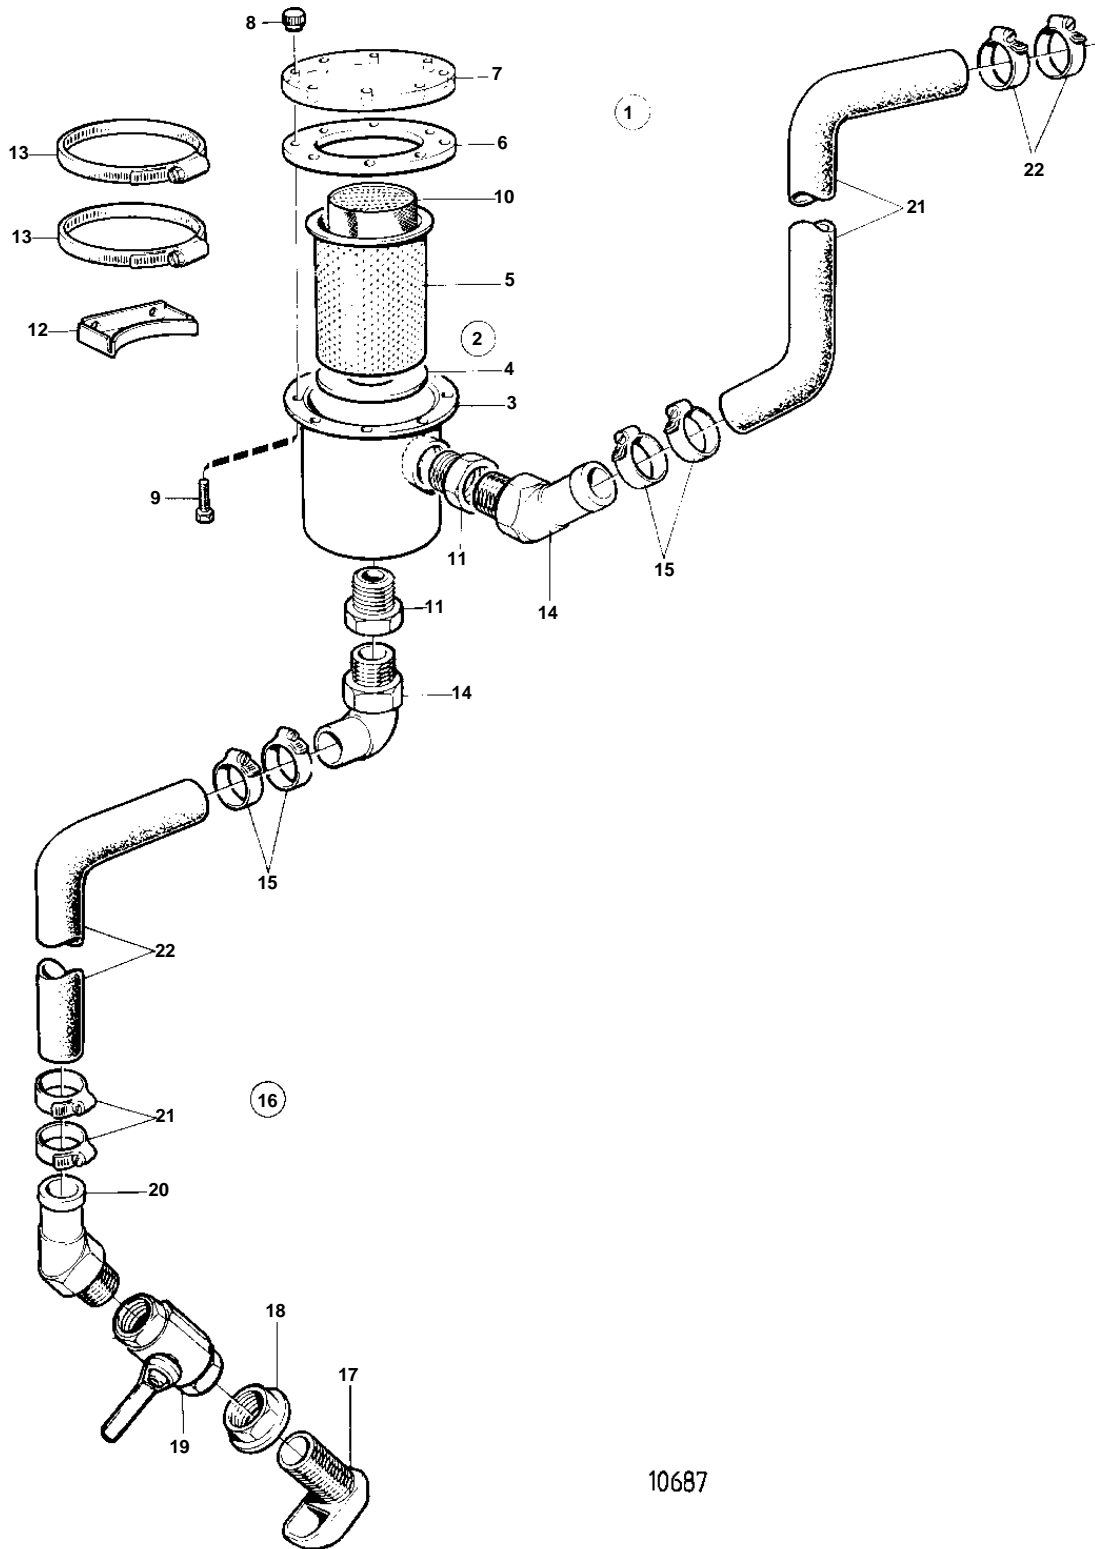

COMMON

10687

COMMON

REF	PART NO.	QTY	DESCRIPTION	NOTES
1	1140034	1	Sea water filter	D=32mm
2	842466	1	· Filter	
3		1	· · Housing	
4	843361	1	· · Gasket	
5	843358	1	· · Insert	
6	843360	1	· · Gasket	
7	843359	1	· · Cover	
8	843357	8	· · Nut	
9	843362	8	· · Screw	
10	844902	1	· Sea water filter	
11	844903	2	· Bushing	
12	828061	2	· Bracket	
13	961678	2	· Hose clamp	
14	828696	2	· Hose attachment	
15	961669	4	· Hose clamp	
16	1140129	1	Cooling wate inlet	D=32mm
17	836876	1	· Strainer	
18	836879	1	· Nut	
19	1140125	1	· Ball valve	
20	828696	1	· Hose attachment	45°
21	961670	2	· Hose clamp	
22	828461	X	Hose	D=32mm