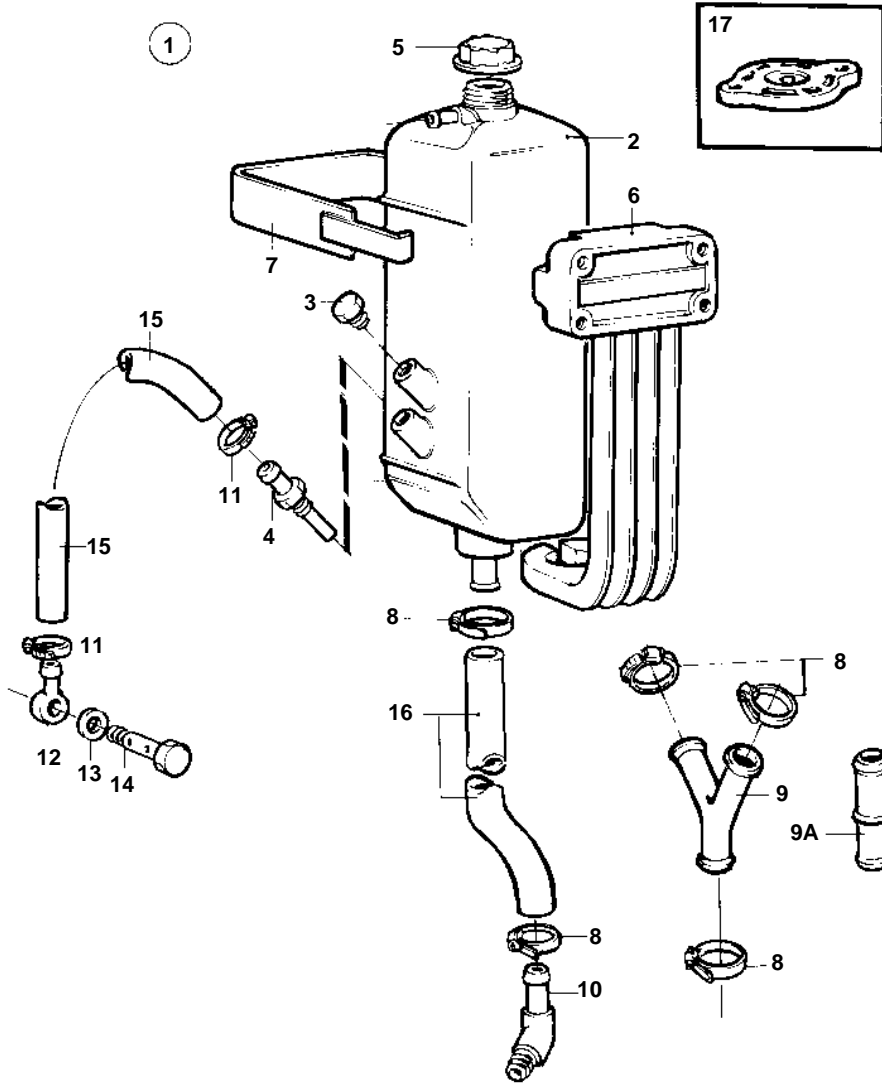

COMMON

15430

COMMON

REF	PART NO.	QTY	DESCRIPTION	NOTES
1	861623	1	Expansion tank	
2	844062	1	• Expansion tank	
3	947660	1	• Plug	
4	843247	1	• Tube	
5	860866	1	• Filler cap	50kPa
6	843260	1	• Bracket	
7	843266	1	• Clamp	
8	943472	6	• Hose clamp	
9	345845	1	• T-pipe	
9A	831752	1	• Tube	
10	948600	1	• Elbow nipple	
11	943470	2	• Hose clamp	
12	860220	1	• Banjo nipple	
13	11994	1	• Gasket	
14	947975	1	• Hollow screw	
15	943366	X	• Hose	
16	952969	X	• Rubber hose	
17	845587	1	• Filler cap	