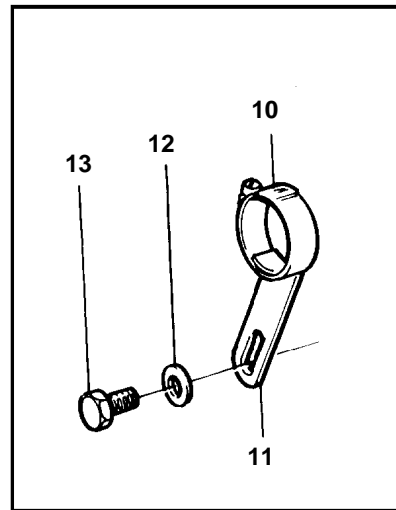

TMD41B,TAMD41B

1

2

TMD41B,TAMD41B

REF	PART NO.	QTY	DESCRIPTION
1	858588	1	Vacuum valve kit
2	828534	1	· Vacuum valve
3		1	· · UPPER UNIT
4		2	· · DIAPHRAGM
5	828424	2	· · Gasket
6		1	· · LOWER UNIT
7	947282	2	· · Gasket
8	828501	1	· Branch pipe
9	853548	4	· Hose clamp
10	943473	1	· Hose clamp
11	843747	1	· Anchorage
12	960141	1	· Washer
13	940142	1	· Screw
14	952972	X	Rubber hose