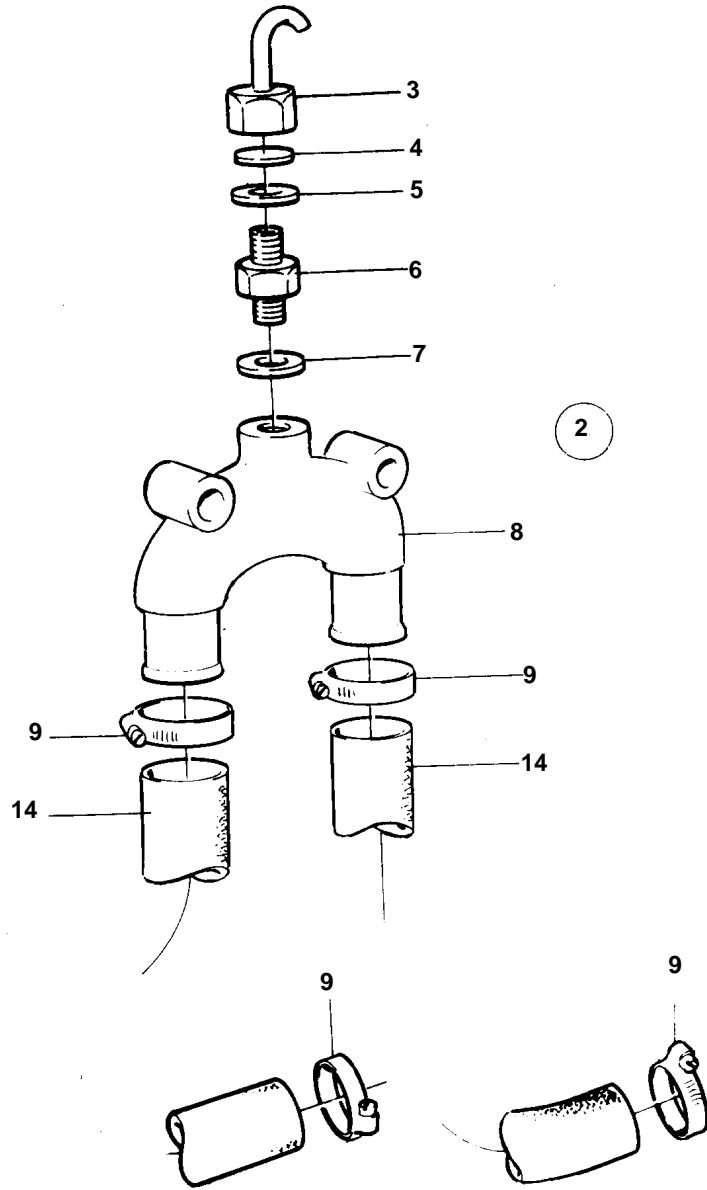

TMD41B,TAMD41B

1

2

TMD41B,TAMD41B

REF	PART NO.	QTY	DESCRIPTION
1	858588	1	Vacuum valve kit
2	828534	1	· Vacuum valve
3		1	· · UPPER UNIT
4		2	· · DIAPHRAGM
5	828424	2	· · Gasket
6		1	· · LOWER UNIT
7	947282	2	· · Gasket
8	828501	1	· Branch pipe
9	853548	4	· Hose clamp
10	943473	1	· Hose clamp
11	843747	1	· Anchorage
12	960141	1	· Washer
13	940142	1	· Screw
14	952972	X	Rubber hose