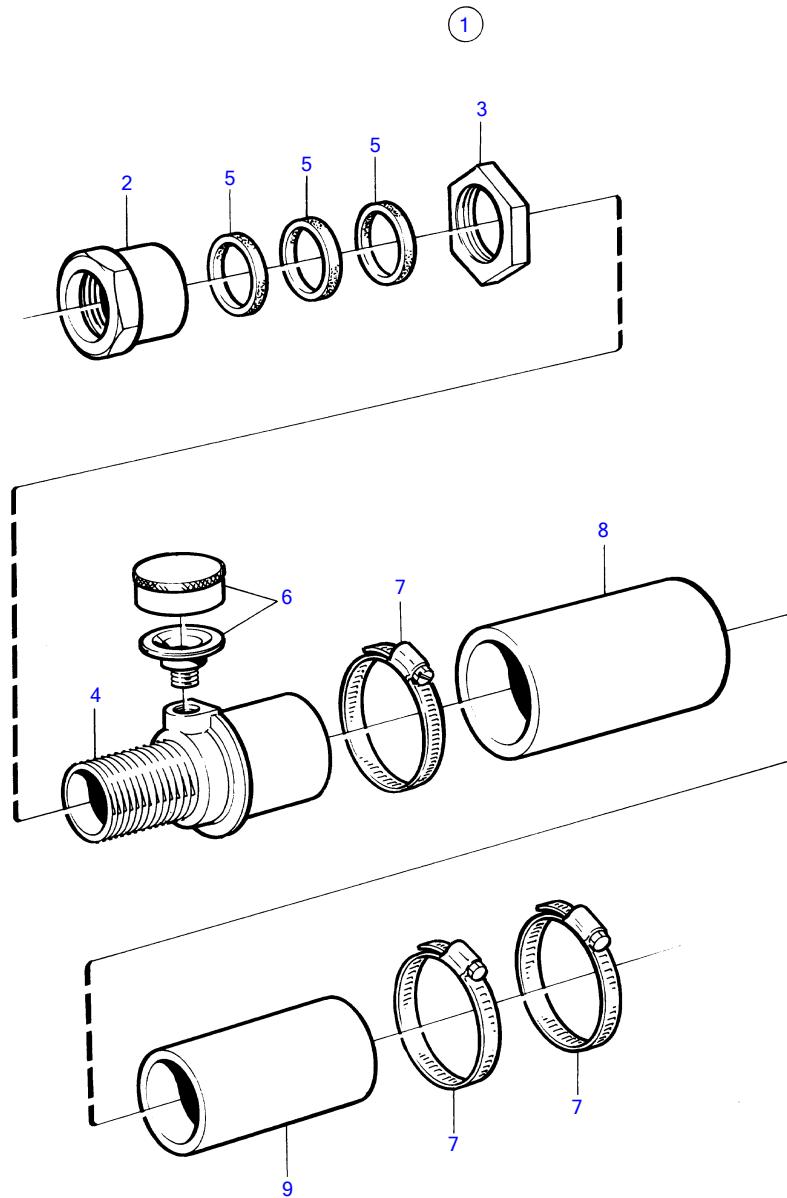

TMD41A, TMD41B, D41A, D41B, TAMD41A, TAMD41B, AQAD41A, AD41A, AD41B

9657

TMD41A, TMD41B, D41A, D41B, TAMD41A, TAMD41B, AQAD41A, AD41A, AD41B

REF	PART NO.	QTY	DESCRIPTION	NOTES
1	859014	1	Stuffing box	For shaft diam. 35mm.
2		1	•	
3		1	•	
4		1	•	
5	859007	3	• Box gasket	
6	914138	1	• Lubricator	
7	961674	3	• Hose clamp	
8	(827179)	1	• Rubber hose	Obsolete part
9		1	•	