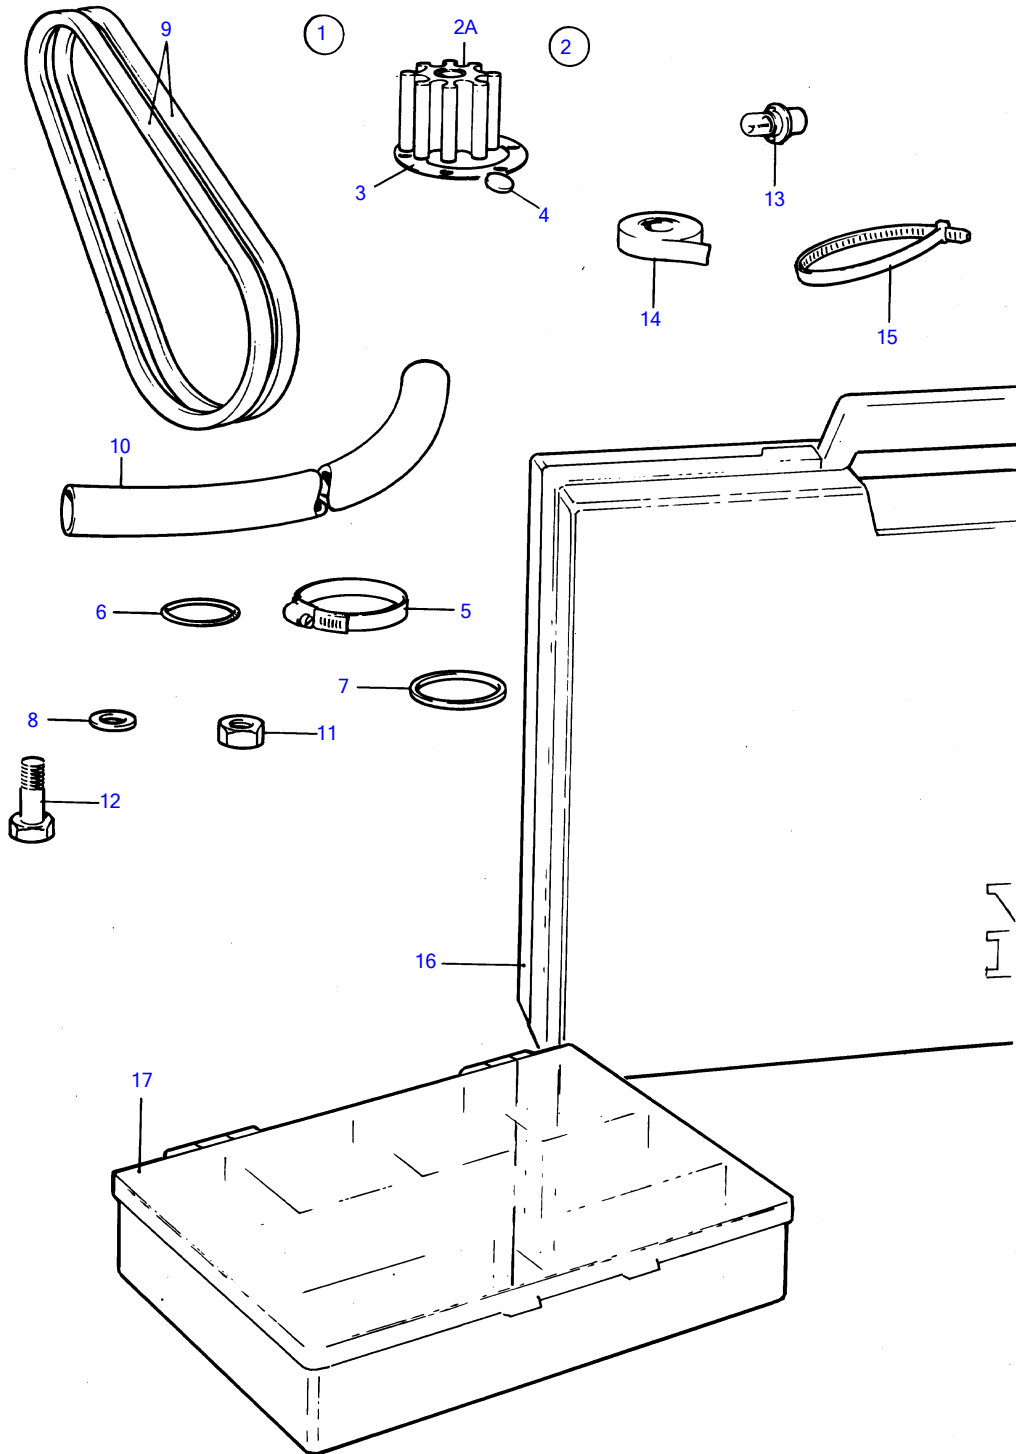

TMD41A, TMD41B, D41A, D41B, TAMD41A, TAMD41B, AQAD41A, AD41A, AD41B

8421

TMD41A, TMD41B, D41A, D41B, TAMD41A, TAMD41B, AQAD41A, AD41A, AD41B

REF	PART NO.	QTY	DESCRIPTION	NOTES
1	858632	1	Onboard kit	
2	875593	1	• Impeller kit	
2A		1	• • Impeller	Repl by 875593
3	808275	1	• • Gasket	
4	827019	2	• • Washer	
5	943474	4	• Hose clamp	
	943476	2	• Hose clamp	
6	949658	3	• O-ring	
7	858986	6	• Sealing ring	
	842913	2	• Sealing ring	
8	957171	20	• Gasket	
	11994	10	• Gasket	
9	966978	1	• V-belt	(958359)
10	944386	X	• Rubber hose	
11	955782	2	• Hexagon nut	For fuel injector.
12	841693	6	• Screw	
13	19923	4	• Bulb	
14	858283	1	• Tape	
15	948210	10	• Cable tie	
16	858631	1	• Bag	
17	858284	1	• Box	