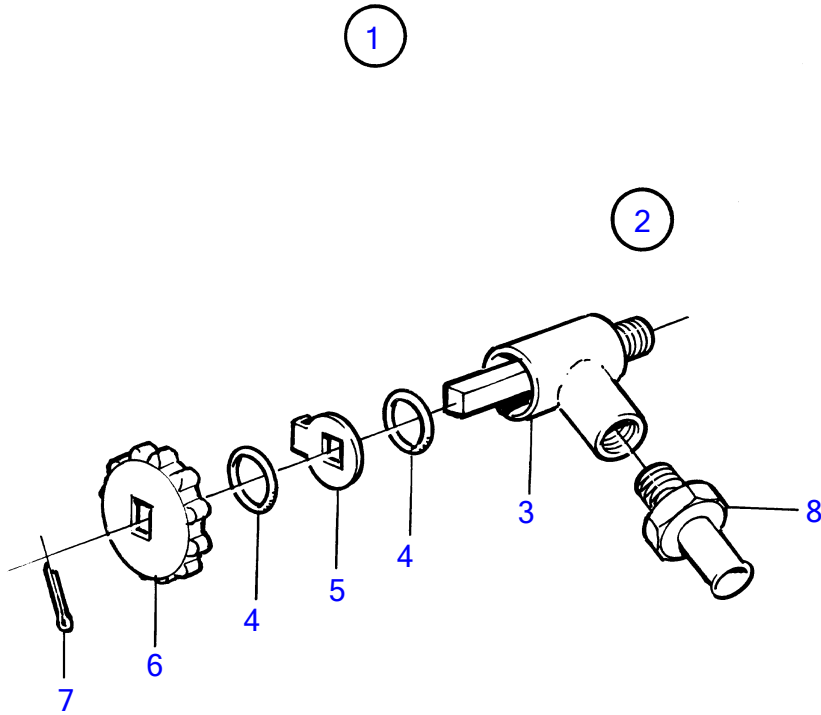

TMD41A, TMD41B, D41A, D41B, TAMD41A, TAMD41B, AQAD41A, AD41A, AD41B

9595

TMD41A, TMD41B, D41A, D41B, TAMD41A, TAMD41B, AQAD41A, AD41A, AD41B

REF	PART NO.	QTY	DESCRIPTION
1	858575	1	Hot water outlet
2	851777	2	• Faucet
3		2	• • housing
4	955989	4	• • O-ring
5	851783	2	• • Lock washer
6		2	• • handle
7	949791	2	• • Split pin
8	851779	2	• Nipple