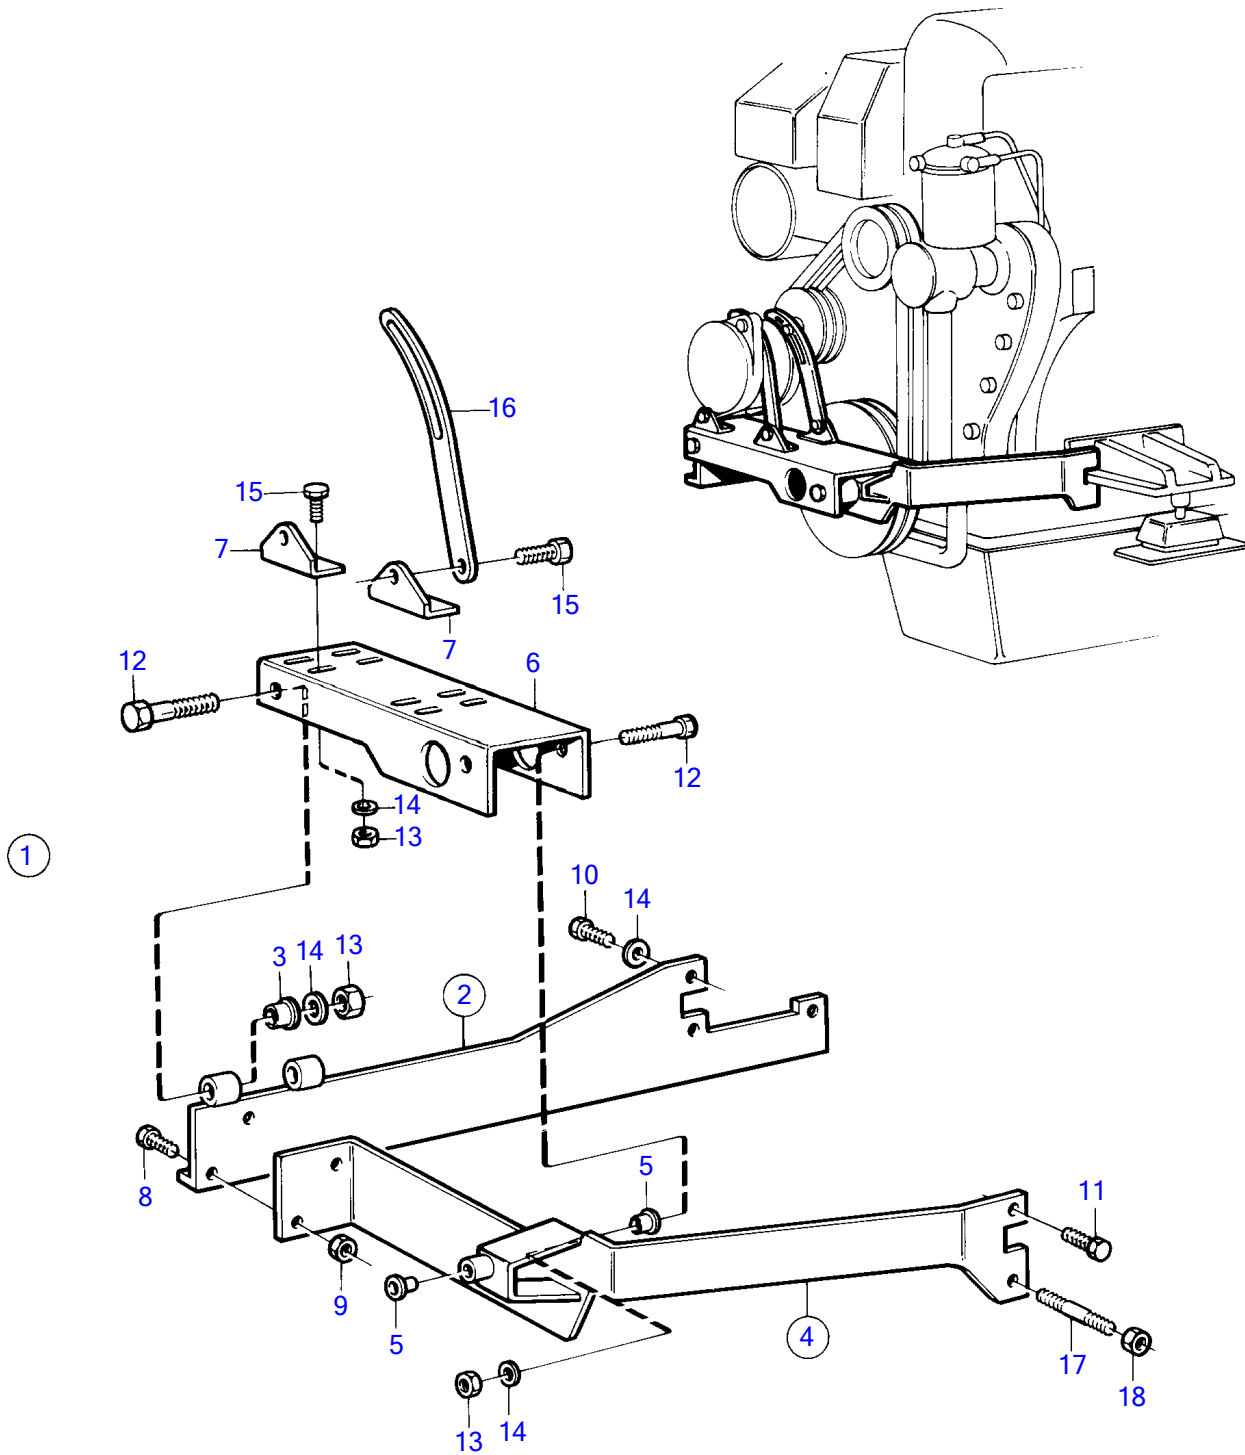

TAMD41B, AD41B

10293

TAMD41B, AD41B

REF	PART NO.	QTY	DESCRIPTION
1	860006	1	Bracket
2	860004	1	• Bracket
3	463909	2	• • Rubber bushing
4	860005	1	• Bracket
5	463909	2	• • Rubber bushing
6	858175	1	• Plate
7	858177	4	• Bracket
8	946472	2	• Flange screw
9	971098	2	• Flange lock nut
10	965229	3	• Flange screw
11	965227	1	• Flange screw
12	965179	4	• Flange screw
13	945408	14	• Flange nut
14	960141	12	• Washer
15	946173	10	• Flange screw
16	845021	2	• Tensioner
17	924102	1	• Stud
18	971096	1	• Flange nut