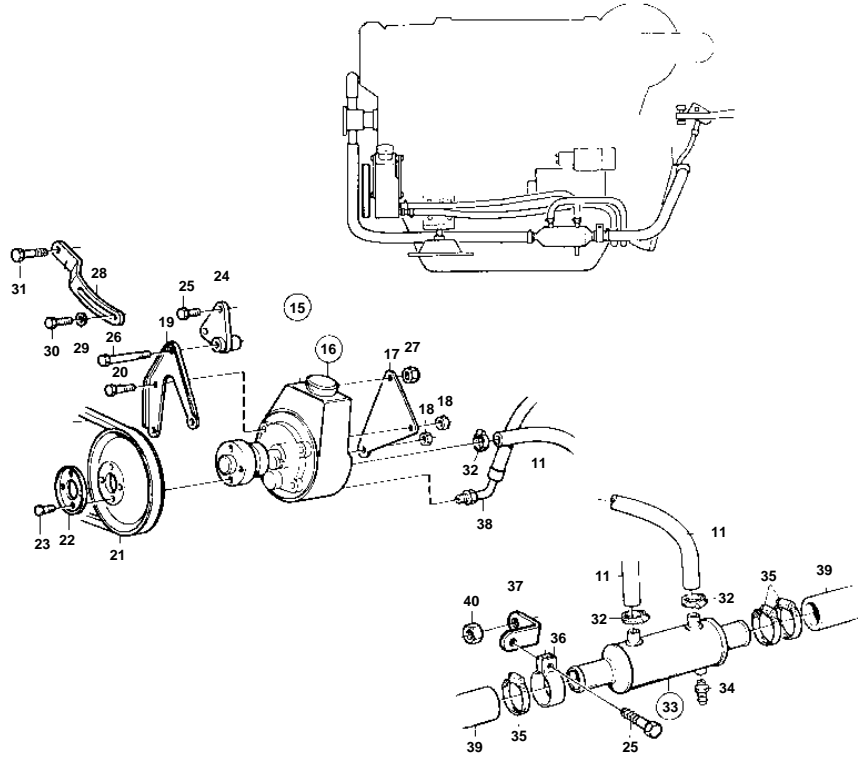

AD31D, AD31XD

15597

AD31D, AD31XD

REF	PART NO.	QTY	DESCRIPTION	SEE SEC.	NOTES
1	872229	1	Power steering kit		
2	872215	1	· Steering cylinder		
2A	872698	1	· · Nipple		
2B	872699	1	· · Nipple		
2C	955985	1	· · O-ring		
2D	955982	1	· · O-ring		
2E	872700	2	· · Bushing		
3	872491	1	· · Clevis pin		
4	872490	1	· · Clevis pin		
5	949791	2	· · Cotter pin		
6	977625	2	· · Screw		
7	941908	2	· Spring washer		
8	970950	2	· Screw		
9	872103	2	· Pivot pin		
10	872104	2	· Lock washer		
11	872217	1	· Hose		
12	872311	1	· Tab washer		
13	872369	1	· Tab washer		
14	872443	1	· Bracket		
15	860881	1	Power steer.pump kit		
16	838310	1	· Power steering pump		
				1222	
17	838892	1	· Bracket		
18	971095	1	· Nut		
	971083	1	· Lock nut		
19	838893	1	· Bracket		
	946441	1	· Screw		L=20mm
20	973083	2	· Flange screw		L=25mm
21	1219961	1	· Pulley		
22	464541	1	· Washer		
23	944926	4	· Flange screw		
24	838312	1	· Bracket		
25	947760	2	· Flange screw		L=40mm
	946671	1	· Flange screw		L=30mm
26	955557	1	· Screw		
27	950355	1	· Nut		
28	838073	1	· Tensioner		
29	960141	1	· Washer		
30	946173	1	· Flange screw		
31	948217	1	· Flange screw		
32	961664	3	· Hose clamp		
33	858541	1	· Radiator		
34	949918	1	· Drain cock		
35	961669	3	· Hose clamp		
36	860700	1	· Clamp		
37	860701	1	· Bracket		
38	872234	1	· Pressure hose		
39		1	Hose		SEE GROUP 26
40	971095	1	Nut		SEE GROUP 26
41	872697	1	Sealing ring kit, steering cylinder		FOR 872215