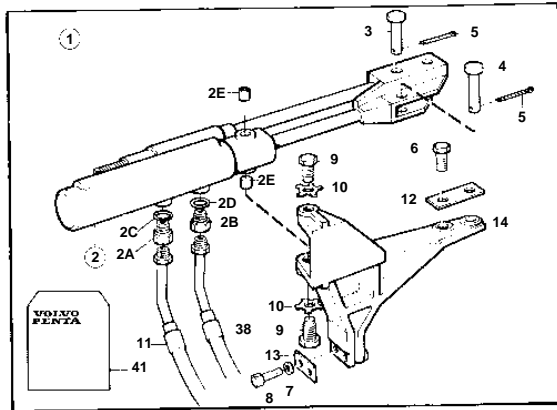

AD31D, AD31XD

15597

AD31D, AD31XD

REF	PART NO.	QTY	DESCRIPTION	SEE SEC.	NOTES
1	872229	1	Power steering kit		
2	872215	1	· Steering cylinder		
2A	872698	1	· · Nipple		
2B	872699	1	· · Nipple		
2C	955985	1	· · O-ring		
2D	955982	1	· · O-ring		
2E	872700	2	· · Bushing		
3	872491	1	· · Clevis pin		
4	872490	1	· · Clevis pin		
5	949791	2	· · Cotter pin		
6	977625	2	· · Screw		
7	941908	2	· Spring washer		
8	970950	2	· Screw		
9	872103	2	· Pivot pin		
10	872104	2	· Lock washer		
11	872217	1	· Hose		
12	872311	1	· Tab washer		
13	872369	1	· Tab washer		
14	872443	1	· Bracket		
15	860881	1	Power steer.pump kit		
16	838310	1	· Power steering pump		
				1222	
17	838892	1	· Bracket		
18	971095	1	· Nut		
	971083	1	· Lock nut		
19	838893	1	· Bracket		
	946441	1	· Screw		L=20mm
20	973083	2	· Flange screw		L=25mm
21	1219961	1	· Pulley		
22	464541	1	· Washer		
23	944926	4	· Flange screw		
24	838312	1	· Bracket		
25	947760	2	· Flange screw		L=40mm
	946671	1	· Flange screw		L=30mm
26	955557	1	· Screw		
27	950355	1	· Nut		
28	838073	1	· Tensioner		
29	960141	1	· Washer		
30	946173	1	· Flange screw		
31	948217	1	· Flange screw		
32	961664	3	· Hose clamp		
33	858541	1	· Radiator		
34	949918	1	· Drain cock		
35	961669	3	· Hose clamp		
36	860700	1	· Clamp		
37	860701	1	· Bracket		
38	872234	1	· Pressure hose		
39		1	Hose		SEE GROUP 26
40	971095	1	Nut		SEE GROUP 26
41	872697	1	Sealing ring kit, steering cylinder		FOR 872215