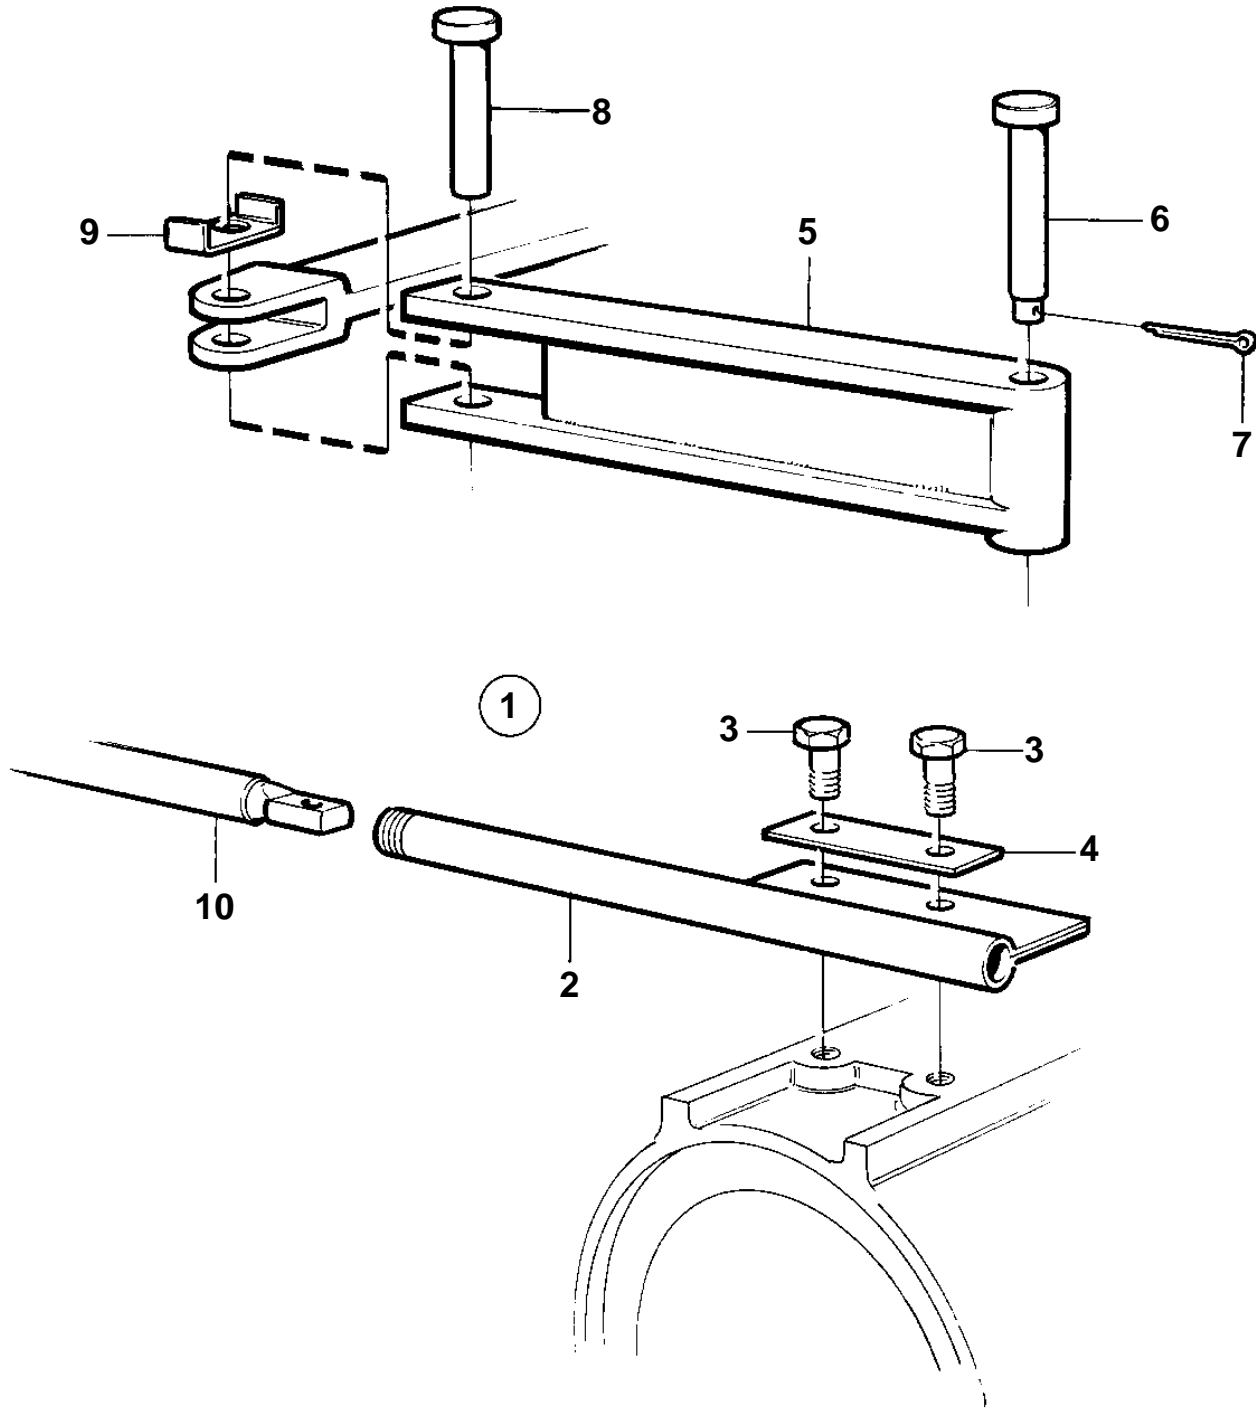

AD31

10693

AD31

REF	PART NO.	QTY	DESCRIPTION	SEE SEC.
1	872388	1	Steering cable kit	
2	1140568	1	• Tube	
3	970971	2	• Screw	
4	872311	1	• Tab washer	
5	1140567	1	• Link rod	
6	1140566	1	• Clevis pin	
7	944149	1	• Cotter pin	
8	1140565	1	• Pivot pin	
9	1140579	1	• Lock washer	
10		1	Steering cable	225