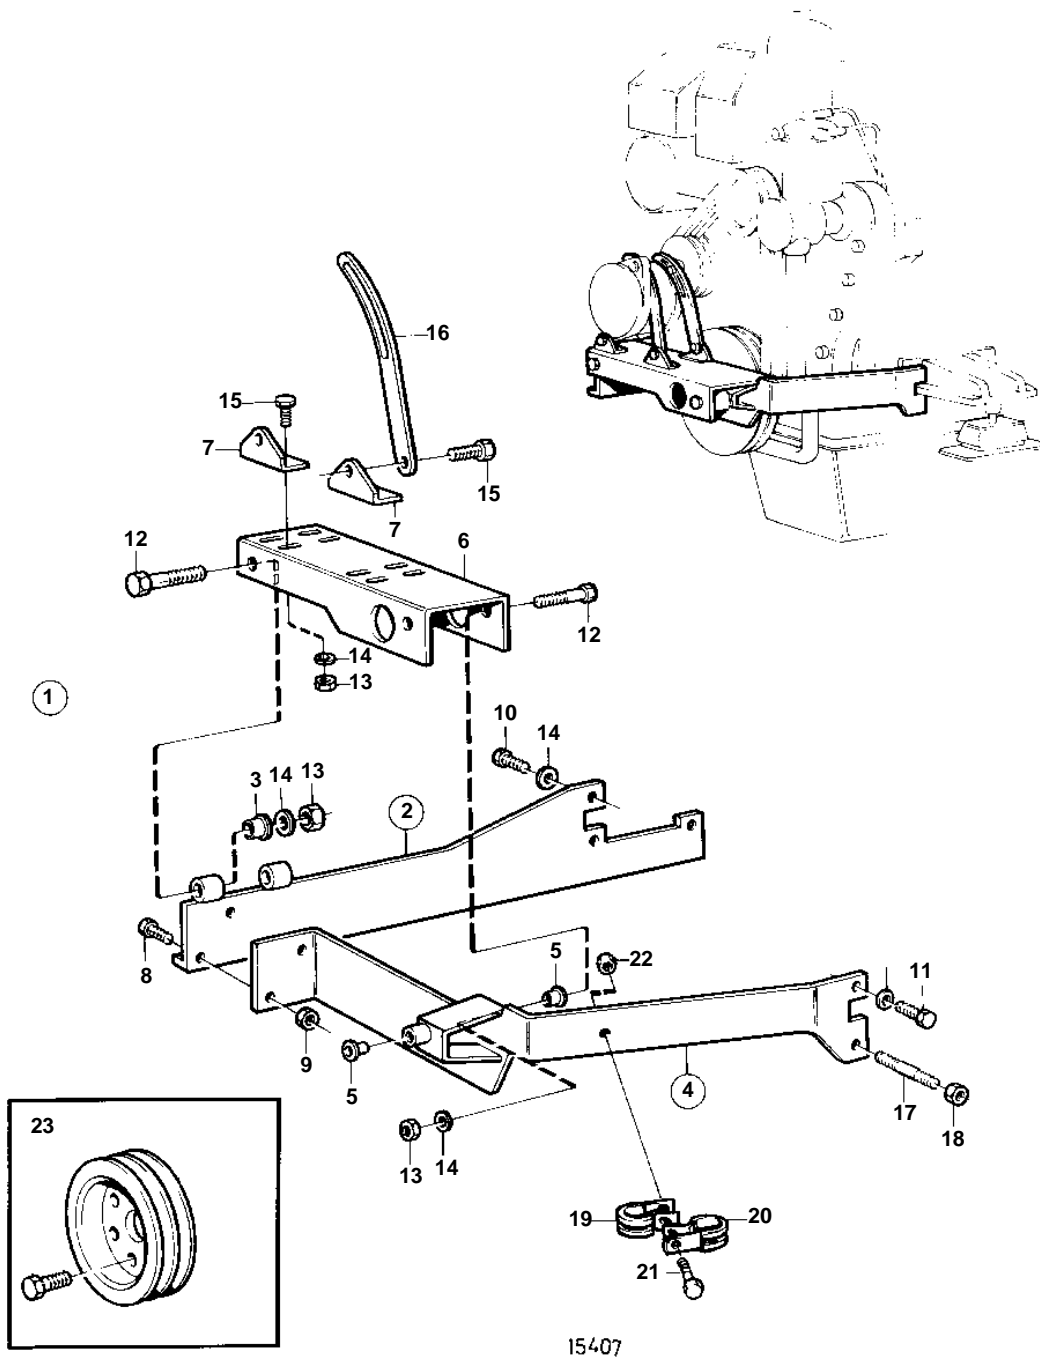

COMMON

COMMON

REF	PART NO.	QTY	DESCRIPTION	SEE SEC.	NOTES
1	861369	1	Universal bracket		
2	861484	1	· Bracket		
3	463909	2	· · Rubber bushing		
4	861485	1	· Bracket		
5	463909	2	· · Rubber bushing		
6	858175	1	· Plate		
7	858177	4	· Bracket		
8	946472	2	· Screw		
9	971098	2	· Flange lock nut		
10	955353	3	· Screw		
11	965227	1	· Screw		
12	965179	4	· Flange screw		
13	968862	14	· Nut		
14	960141	12	· Washer		
15	946173	10	· Flange screw		
16	845021	2	· Tensioner		
17	924102	1	· Stud		
18	971096	1	· Nut		
19	949850	1	· Clamp		D=35mm
20	967645	1	· Clamp		D=41mm
21	947542	1	· Screw		
22	949278	1	· Lock nut		
23		1	Pulley	670	