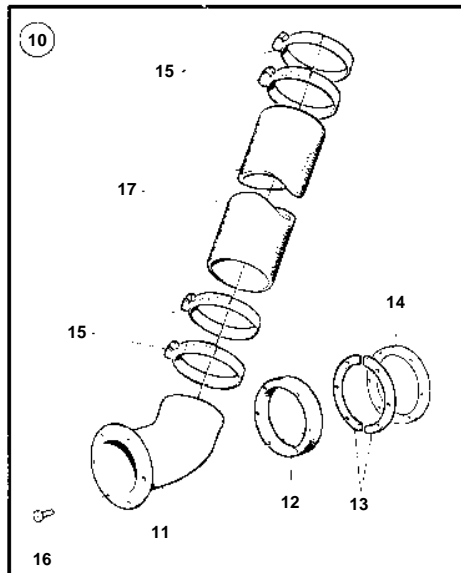

COMMON

S527

COMMON

REF	PART NO.	QTY	DESCRIPTION
1	842768	1	Muffler
2		1	· End plate
3	949000	4	· Clamp
4	842766	1	· Hose
5		1	· End plate
6	842767	2	· Bracket
7	872531	X	Hose clamp
8	828729	X	Exhaust hose
9	843287	1	Riser
10	828295	1	Hull fitting
11		1	· Exhaust grommet
12	828293	1	· Expander
13		2	· Washer
14	828412	1	· Washer
15	853012	4	· Hose clamp
16	828410	6	· Screw
17	828729	X	· Exhaust hose