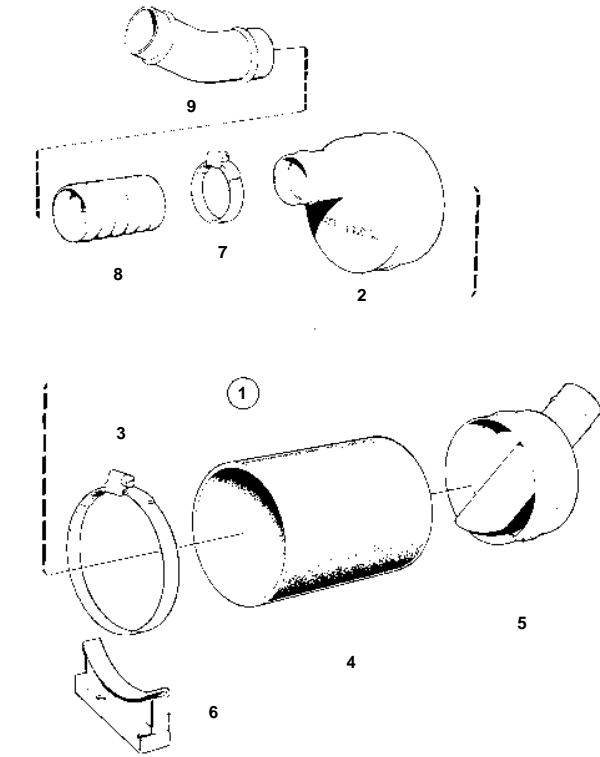

COMMON

S527

COMMON

REF	PART NO.	QTY	DESCRIPTION
1	842768	1	Muffler
2		1	· End plate
3	949000	4	· Clamp
4	842766	1	· Hose
5		1	· End plate
6	842767	2	· Bracket
7	872531	X	Hose clamp
8	828729	X	Exhaust hose
9	843287	1	Riser
10	828295	1	Hull fitting
11		1	· Exhaust grommet
12	828293	1	· Expander
13		2	· Washer
14	828412	1	· Washer
15	853012	4	· Hose clamp
16	828410	6	· Screw
17	828729	X	· Exhaust hose