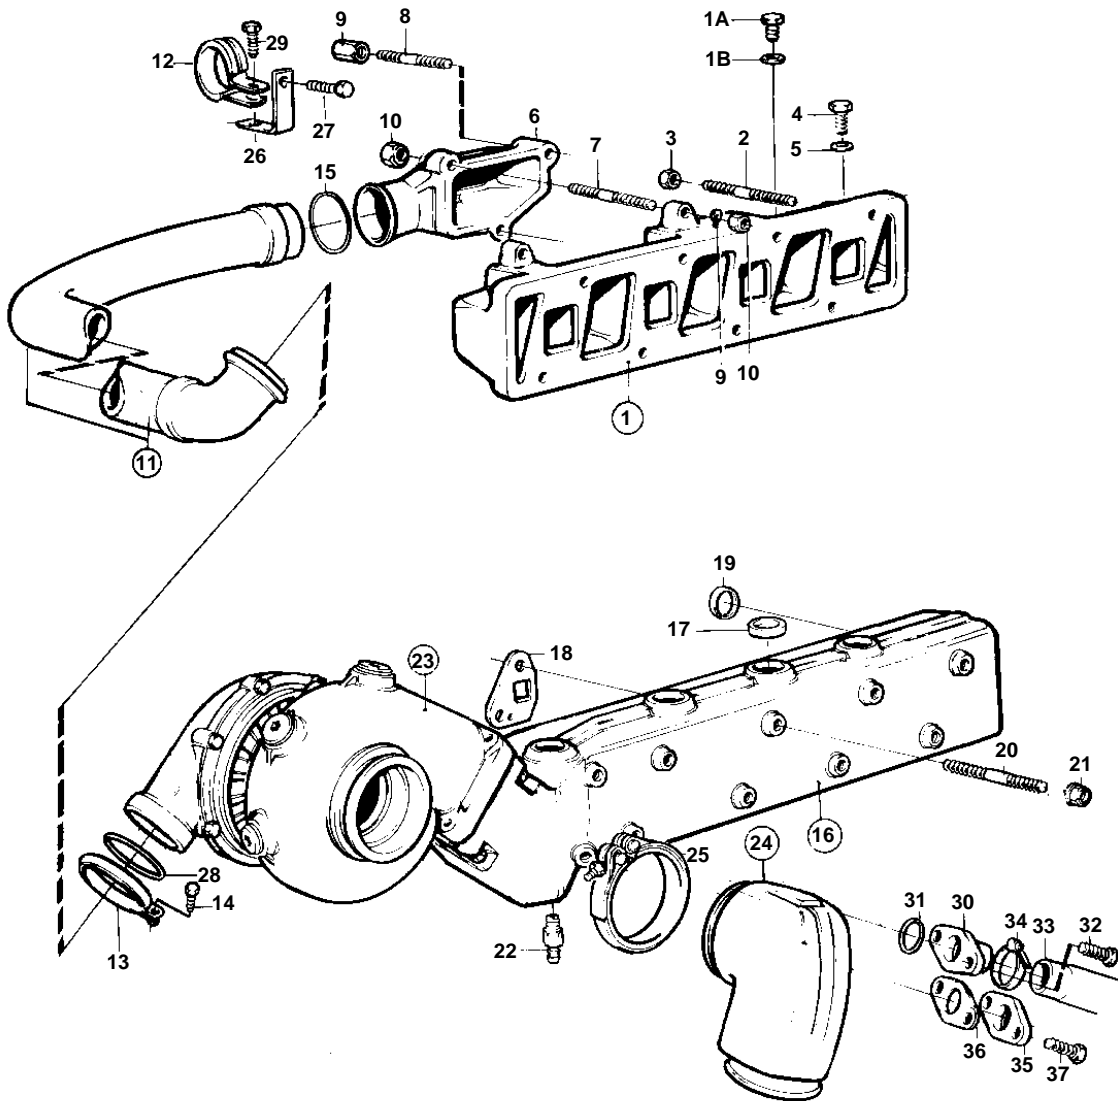

TM31D

15487

TM31D

REF	PART NO.	QTY	DESCRIPTION	NOTES
1	859299	1	Inlet pipe	
1A	960634	4	• Plug	
1B	947627	4	• Gasket	
2	924068	6	Stud	
3	968862	6	Nut	
4	960632	1	Plug	
5	947624	1	Gasket	
6	838857	1	Pipe connection	
7	17942	2	Stud	L=110mm
8	953049	1	Stud	L=50mm
9	855314	1	Nut	
10	968862	2	Nut	
11	838867	1	Connection pipe	
12	32447	1	• Clamp	
13	838864	1	Clamp	
14	947542	1	Screw	
15	864723	1	Sealing ring	
16	861619	1	Exhaust pipe	(861304)
17	946780	7	• Cap plug	
18	876144	2	Gasket kit	
19	838766	1	Sealing ring	
20	953007	1	Stud	L=150mm
	953003	1	Stud	L=130mm
	953001	2	Stud	L=120mm
	952999	4	Stud	L=110mm
21	971095	8	Nut	
22	949918	1	Drain cock	
23		1	Turbo	
24	859963	1	Exhaust riser	
25	842993	1	Clamp	
26	838866	1	Bracket	
27	946470	1	Flange screw	
28	967944	1	O-ring	
29	946173	1	Flange screw	
30	858659	1	Hose connection	
31	842913	1	Sealing ring	
32	946544	2	Flange screw	
33	944386	1	Hose	L=370mm. Heat exchanger-exhaust riser.
34	943475	1	Hose clamp	
35	844093	1	Flange	
36	859002	1	Gasket	
37	946544	2	Flange screw	