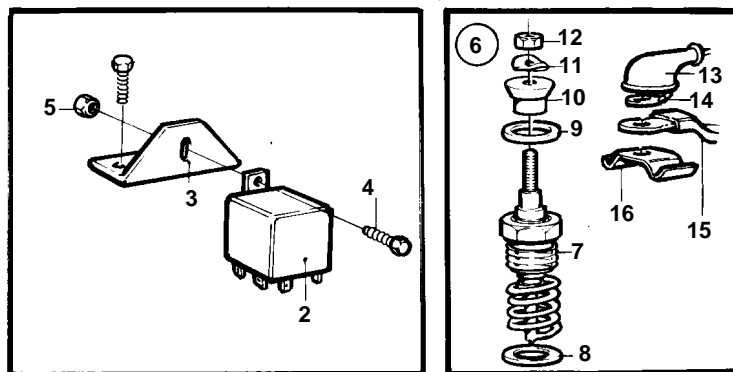

COMMON

1

11082

COMMON

REF	PART NO.	QTY	DESCRIPTION	NOTES	
1	860935	1	Heater plug kit	For 12 voltage electric system.	
2	860339	1	· Relay		
3	858937	1	· Bracket		
4	965199	1	· Screw		
5	965483	1	· Nut		
6	876132	1	· Heater plug kit		
7		2	· · Glow plug		
8	859211	2	· · Sealing ring		
9		2	· · O-ring		
10	859328	2	· · Thrust sleeve		
11	941905	2	· · Spring washer		
12	965483	2	· · Nut		
13	673580	1	· Rubber collar		
14	860173	1	· Cable kit		ALT
15	859450	1	· Rail		ALT
16	860044	1	· Bridge		ALT