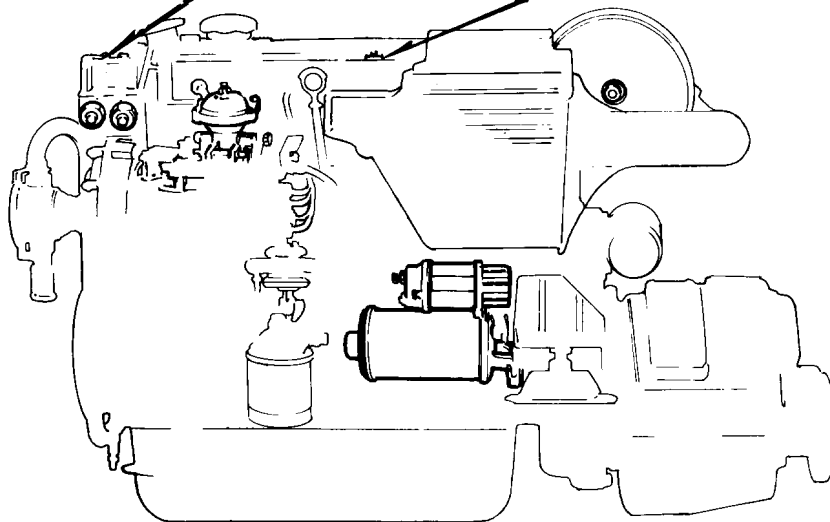

COMMON

1

11082

COMMON

REF	PART NO.	QTY	DESCRIPTION	NOTES	
1	860935	1	Heater plug kit	For 12 voltage electric system.	
2	860339	1	· Relay		
3	858937	1	· Bracket		
4	965199	1	· Screw		
5	965483	1	· Nut		
6	876132	1	· Heater plug kit		
7		2	· · Glow plug		
8	859211	2	· · Sealing ring		
9		2	· · O-ring		
10	859328	2	· · Thrust sleeve		
11	941905	2	· · Spring washer		
12	965483	2	· · Nut		
13	673580	1	· Rubber collar		
14	860173	1	· Cable kit		ALT
15	859450	1	· Rail		ALT
16	860044	1	· Bridge		ALT