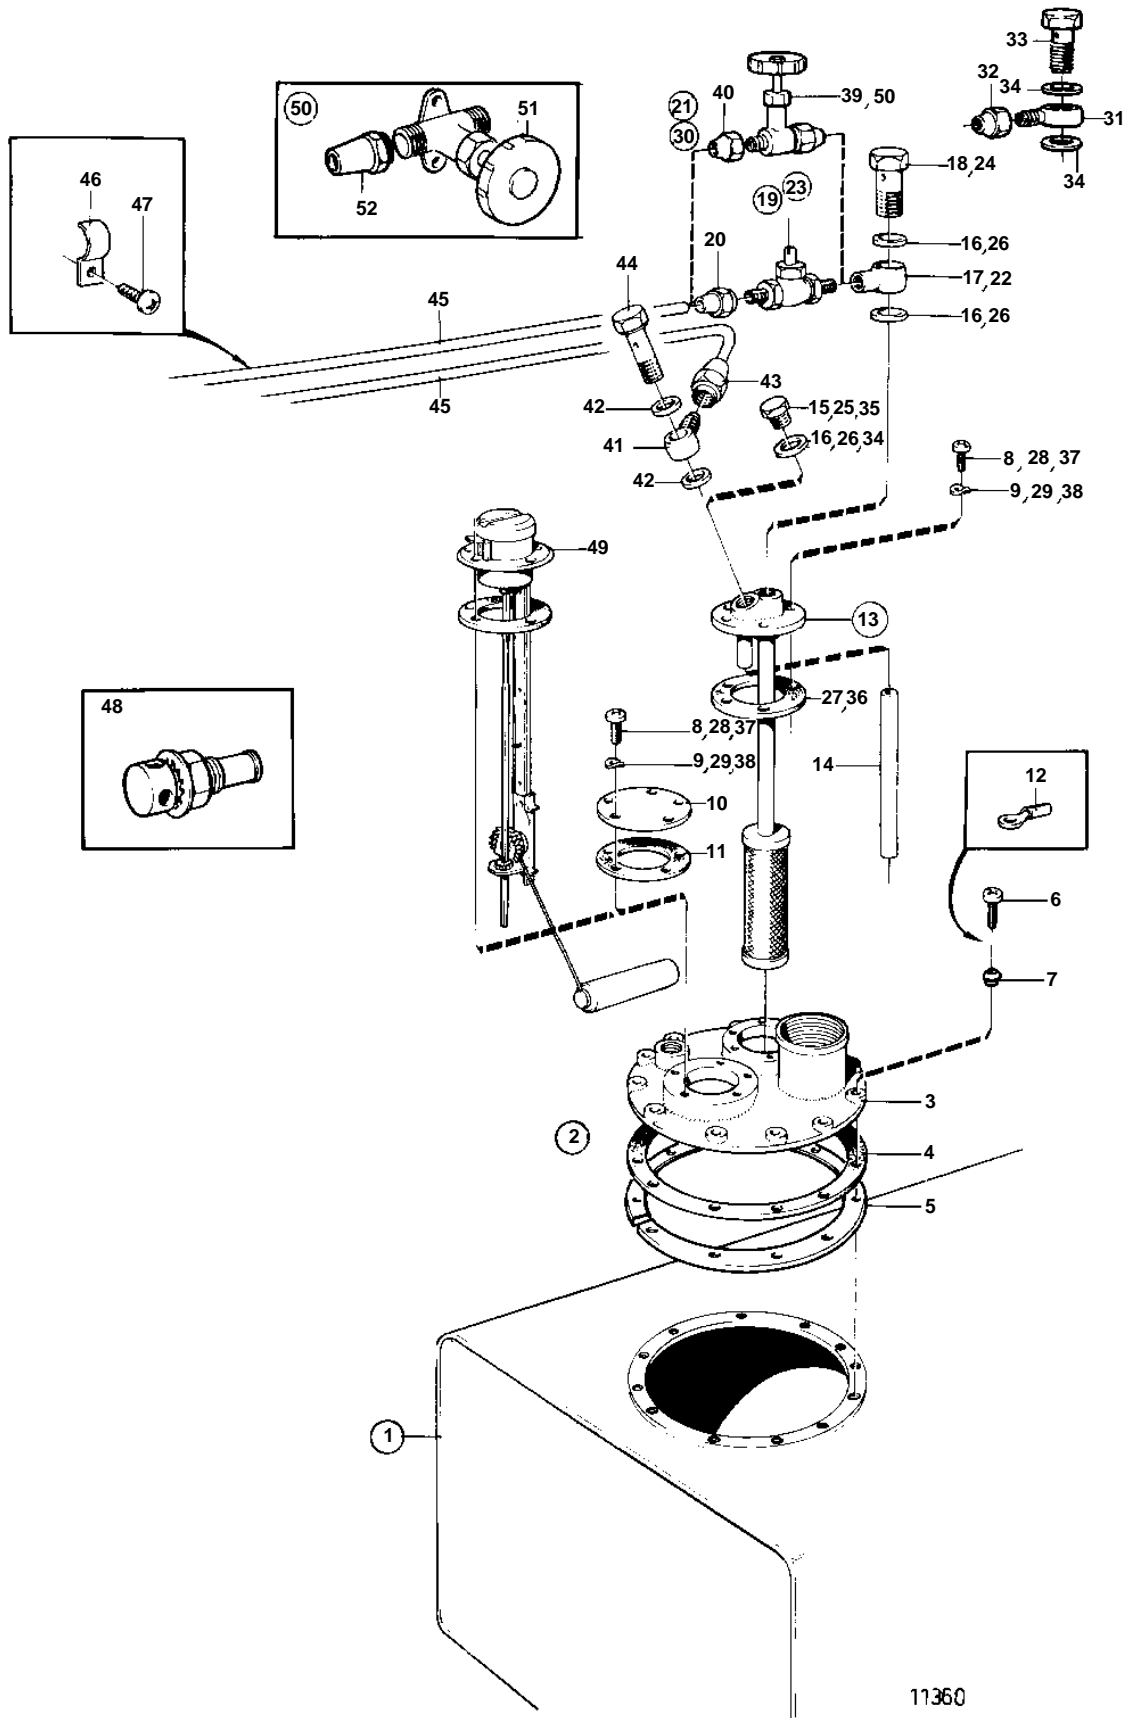

COMMON

11360

COMMON

REF	PART NO.	QTY	DESCRIPTION	SEE SEC.	NOTES
1		1	Fuel tank		40L
2	1140063	1	• Cover		
3	833799	1	• • Cover		
4	859064	1	• • Gasket		
5	828338	1	• • Flange		
6	956080	12	• • Screw		
7	834481	12	• • Gasket		
8	956076	10	• • Screw		
9	941905	10	• • Spring washer		
10	833801	1	• • Cover		
11	89865	1	• • Gasket		
12	881493	1	• • Cable terminal		
13	828341	1	• Suction pipe		L=242mm
	828372	1	• Suction pipe		L=333mm
	828373	1	• Suction pipe		L=458mm
14	941279	1	• • Hose		
15	191830	1	• Plug		
16	957178	3	• Gasket		
17	833857	1	• Nipple		
18	25167	1	• Hollow screw		
19	803684	1	• Tap		
20	954322	1	• • Cap nut		
21		1	Connector kit		5/16"
22	833857	1	• Nipple		
23	803684	1	• Tap		5/16"
24	25167	1	• Hollow screw		
25	191830	1	• Plug		
26	957178	3	• Gasket		
27	89865	1	• Gasket		
28	956076	10	• Screw		
29	941905	10	• Spring washer		
30		1	Connector kit		3/8"
31	191600	1	• Banjo nipple		
32	954323	1	• Cap nut		
33	25167	1	• Hollow screw		
34	957178	3	• Gasket		
35	191830	1	• Plug		
36	89865	1	• Gasket		
37	956076	10	• Screw		
38	941905	10	• Spring washer		
39	841523	1	• Tap		3/8"
40	954323	2	• Cap nut		
41	807060	1	Banjo nipple		
42	957178	2	Gasket		
43	807061	1	Nut		
44	25167	1	Hollow screw		
45	954305	X	Copper tube		5/16"
	954307	X	Copper tube		3/8"
46	951189	X	Clamp		
47	955139	X	Screw		
48		1	Tank valve		
49		1	Tank gauge	274	
50	838418	1	Fuel valve		3/8"
51	841523	1	• Tap		
52	954323	2	• Cap nut		