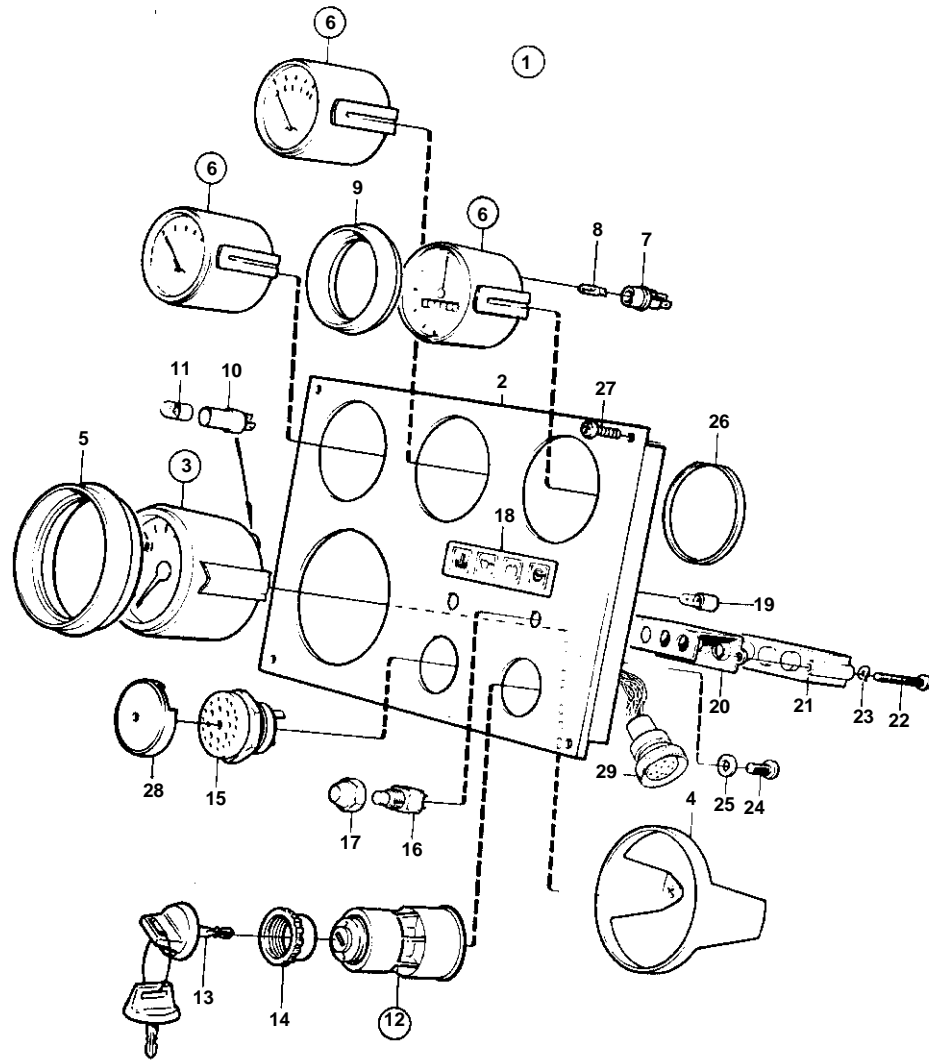

COMMON

9715

## COMMON

REF	PART NO.	QTY	DESCRIPTION	SEE SEC.	NOTES
1	864040	1	Instrument panel		12V
2	860182	1	· Instrument panel		
3	864022	1	· Tachometer		
4	849523	1	· · Attaching ring		
5	858644	1	· Front ring		
6	863932	1	· Thermometer		
	863934	1	· Oil pressure gauge		
	863930	1	· Voltmeter		
7	863945	3	· · Bulb socket		
8	863946	3	· · Bulb		
9	858643	3	· Front ring		
10	808175	1	· Bulb socket		
11	19923	1	· Bulb		
12	864277	1	· Starter switch		
13	859953	2	· · Key	SO	State key code when ordering.
			· · Bulletin 49-30	49-30-EN	Key P/N 859953
14	859955	1	· · Plastic nut		
15	828587	1	· Buzzer		
16	828584	1	· Switch		ALARM TEST
	828585	1	· Switch		INSTR. LIGHT
17	828586	2	· Nut		
18	858645	1	· Symbol strip		
19	19923	4	· Bulb		
20	828784	1	· Reflector		
21	828783	1	· Electronic unit		
22	941615	2	· Screw		
23	941904	2	· Spring washer		
24	949947	1	· Screw		
25	941904	1	· Spring washer		
26	828803	3	· Ring		
27	828647	4	· Screw		
28	858795	1	· Protecting casing		
29	828646	1	· Cable trunk		