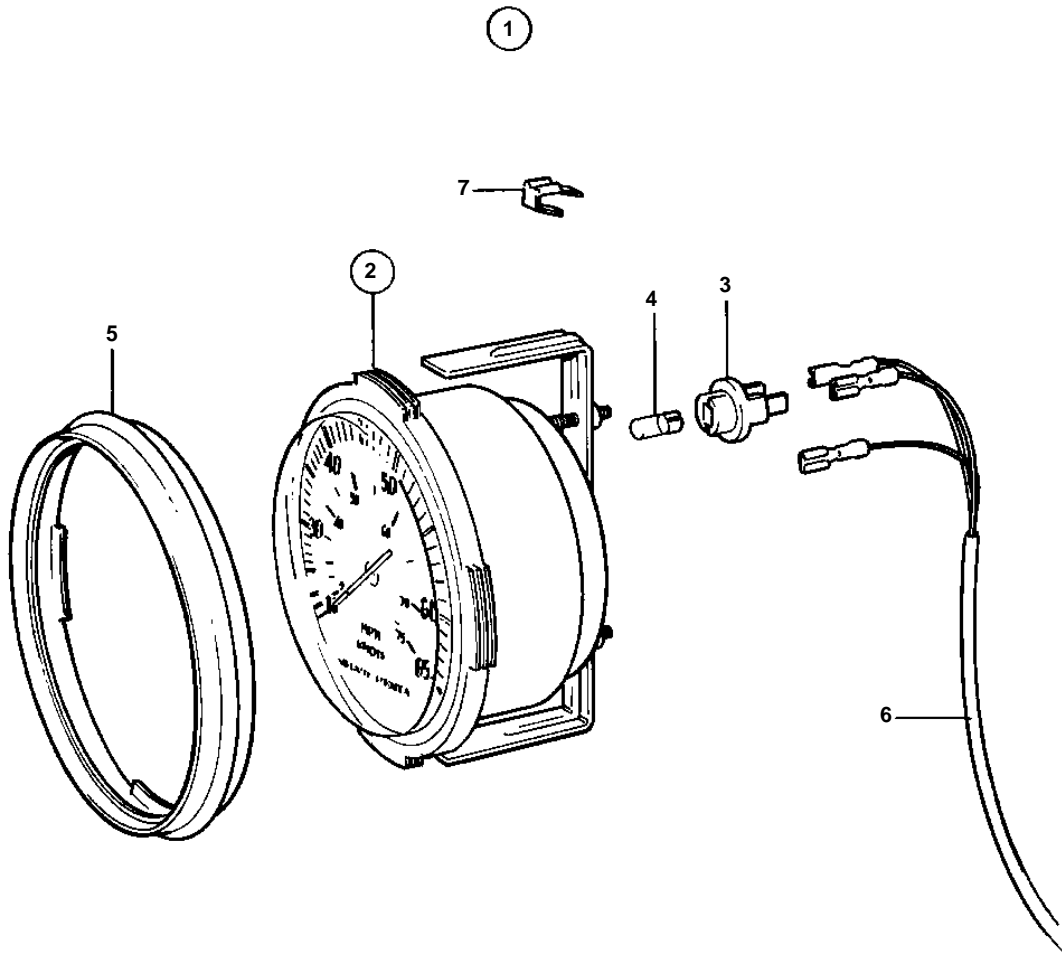

COMMON

11547

COMMON

REF	PART NO.	QTY	DESCRIPTION
1	1140433	1	Pressure log kit
2	856810	1	· Pressure log
3	863945	1	· · Bulb socket
4	863946	1	· · Bulb
5	856805	1	· Front ring
6	856865	1	· Cable kit
7	943950	1	· Cable terminal
8	856818	1	· Connector kit