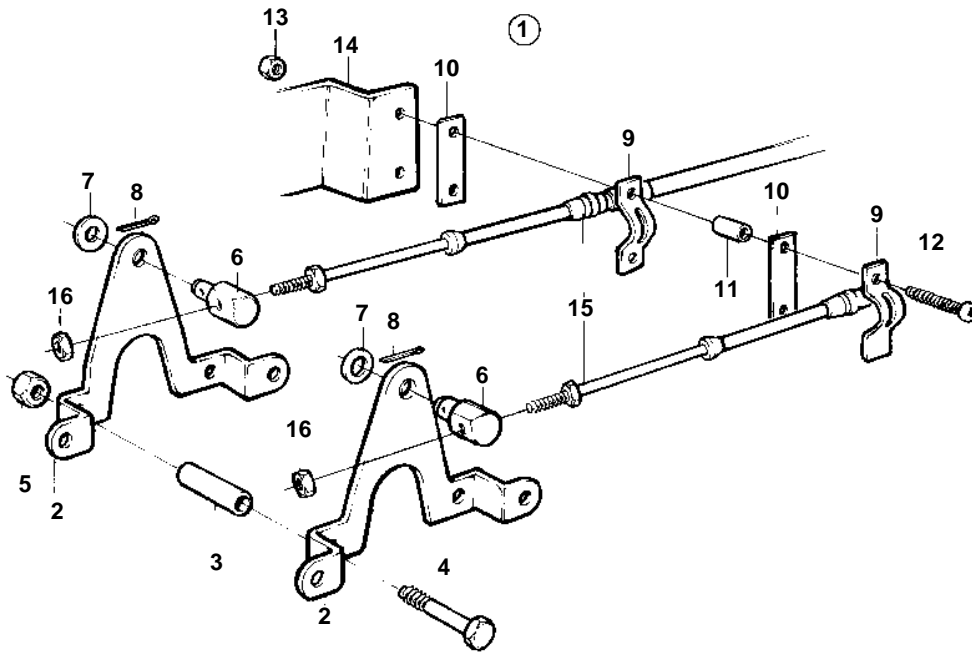

MS4B

9531

MS4B

REF	PART NO.	QTY	DESCRIPTION	SEE SEC.
1		1	Connector kit	
2	853922	2	• Lever	
3	853921	2	• Spacer tube	
4	955276	2	• Screw	
5	946035	2	• Lock nut	
6	804312	2	• Cube	
7	955892	2	• Washer	
8	17276	2	• Cotter pin	
9	819067	2	• Brace	
10	819068	2	• Washer	
11	830674	2	• Spacer sleeve	
12	955250	2	• Screw	
13	965483	2	• Nut	
14		1	Bracket	
15		X	Control cable	231
16	951674	2	Lock nut	