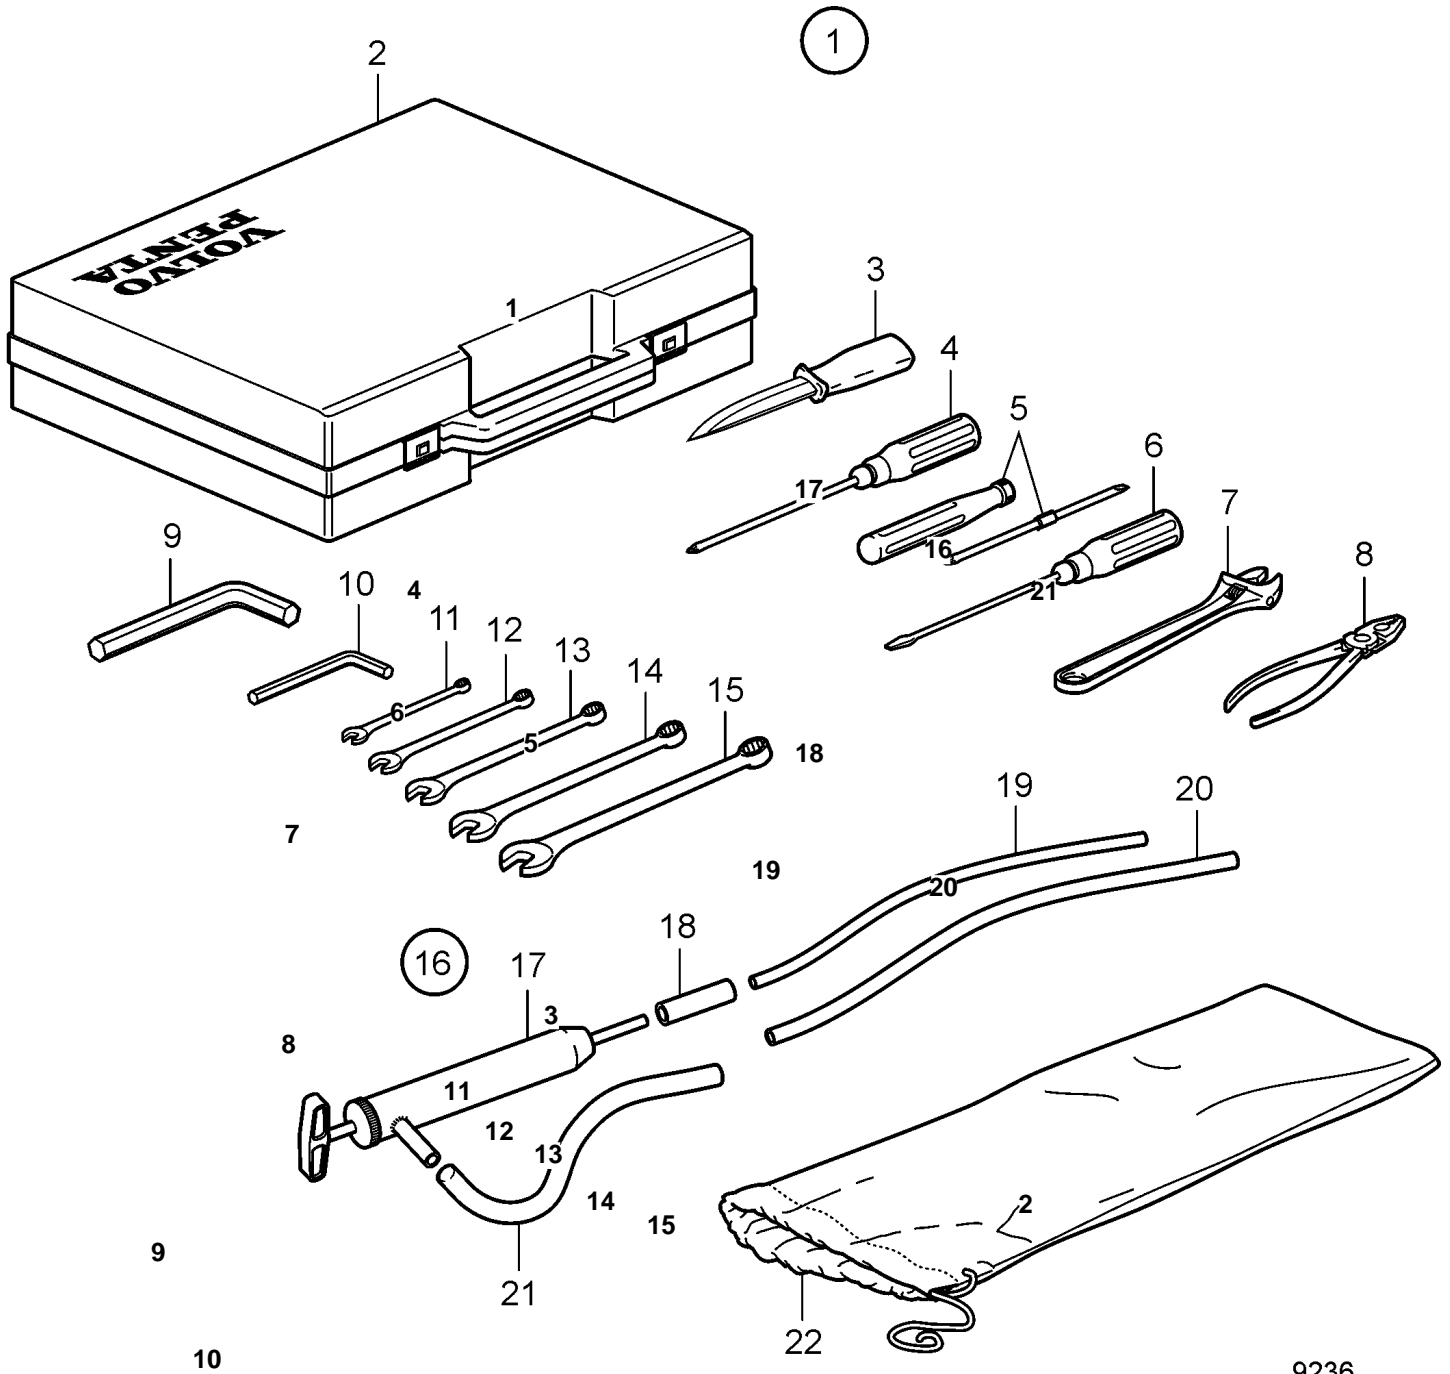

AD31P-A, AD31L-A, TAMD31L-A, TAMD31M-A, TAMD31S-A, TMD31L-A, D41L-A, AD41P-A, AD41L-A, TAMD41P-A, TAMD41L-A, TAMD41M-A, TAMD41H-A, TAMD41H-B, TMD41L-A

9236

AD31P-A, AD31L-A, TAMD31L-A, TAMD31M-A, TAMD31S-A, TMD31L-A, D41L-A, AD41P-A, AD41L-A, TAMD41P-A, TAMD41L-A, TAMD41M-A, TAMD41H-A, TAMD41H-B, TMD41L-A

REF	PART NO.	QTY	DESCRIPTION	NOTES
1	858282	1	Tool kit	
2	859370	1	· Tool bag	
3		1	· Sheath knife	
4		1	· Screwdriver	
5		1	· Screwdriver	
6	804771	1	· Screwdriver	
7	755	1	· Adjustable wrench	
8		1	· Combination pliers	
9		1	· Allen wrench	
10	914002	1	· Allen wrench	
11		1	· Tool	8mm
12		1	· Blocking key	10mm
13		1	· Blocking key	13mm
14		1	· Blocking key	17mm
15		1	· Blocking key	1/2"
16	875117	1	· Oil bilge pump	
17		1	· · Oil bilge pump	
18		1	· · Hose	
19	835964	1	· · Tube	L=711mm
20	841527	1	· · Plastic pipe	L=1000mm
21	806282	1	· · Hose	
22	844642	1	· · Tool bag	