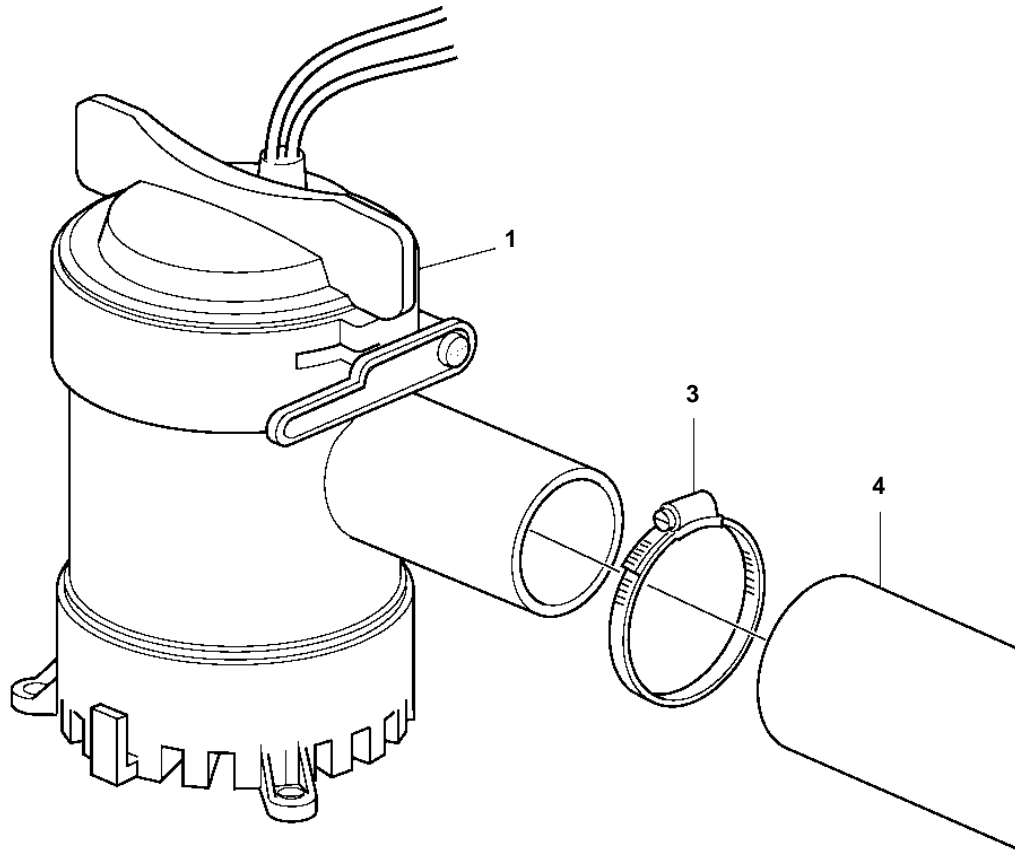

AD31P-A, AD31L-A, TAMD31L-A, TAMD31M-A, TAMD31S-A, TMD31L-A, D41L-A, AD41P-A, AD41L-A, TAMD41P-A, TAMD41L-A, TAMD41M-A, TAMD41H-A, TAMD41H-B, TMD41L-A

23055

AD31P-A, AD31L-A, TAMD31L-A, TAMD31M-A, TAMD31S-A, TMD31L-A, D41L-A, AD41P-A, AD41L-A, TAMD41P-A, TAMD41L-A, TAMD41M-A, TAMD41H-A, TAMD41H-B, TMD41L-A

REF	PART NO.	QTY	DESCRIPTION	NOTES
1	41100000	1	Bilge pump	30L / min 12V
	41103000	1	Bilge pump	45L / min 12V
	41103001	1	Bilge pump	55L / min 12V
	41103002	1	Bilge pump	65L / min 12V
	41103003	1	Bilge pump	75L / min 12V
2	41103004	1	Bilge pump	45L / min 12V
	41103005	1	Bilge pump	55L / min 12V
	41103006	1	Bilge pump	65L / min 12V
	41103007	1	Bilge pump	75L / min 12V
3	961666	1	Hose clamp	I.D=29mm
4	192358	1	Rubber hose	I.D=19mm