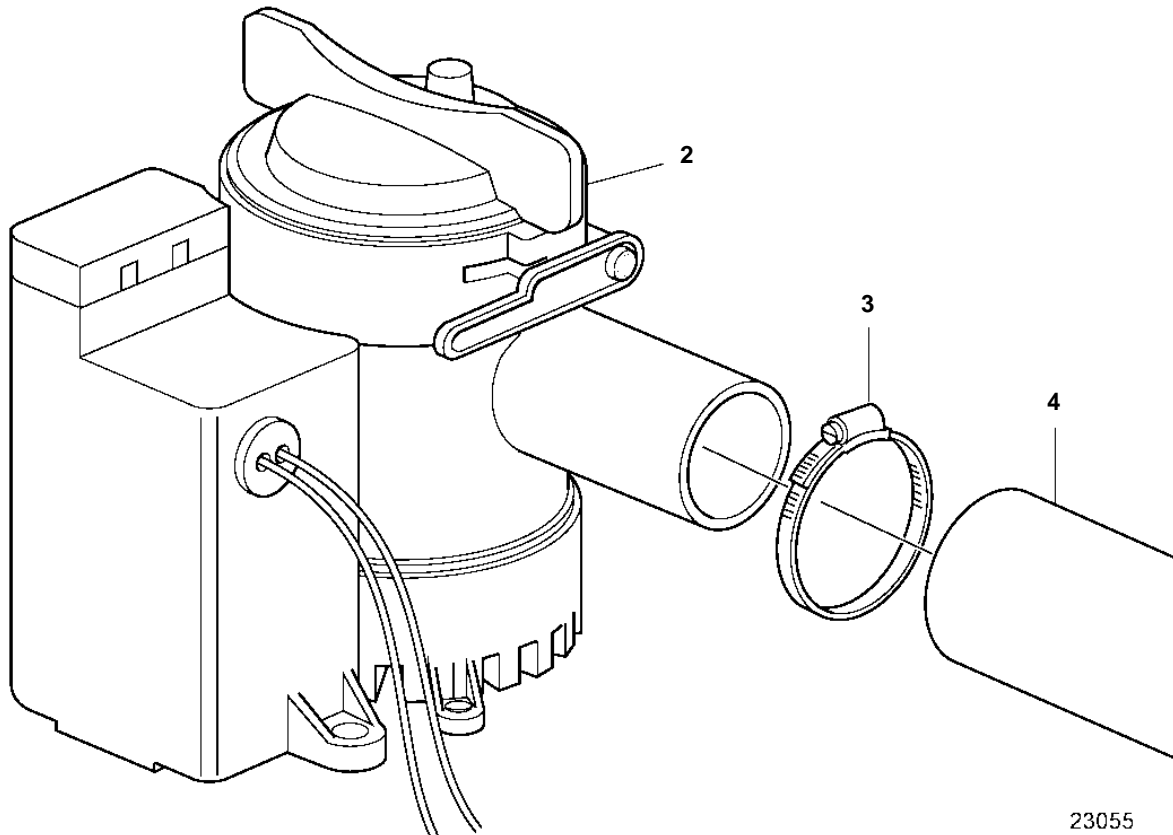

AD31P-A, AD31L-A, TAMD31L-A, TAMD31M-A, TAMD31S-A, TMD31L-A, D41L-A, AD41P-A, AD41L-A, TAMD41P-A, TAMD41L-A, TAMD41M-A, TAMD41H-A, TAMD41H-B, TMD41L-A

23055

AD31P-A, AD31L-A, TAMD31L-A, TAMD31M-A, TAMD31S-A, TMD31L-A, D41L-A, AD41P-A, AD41L-A, TAMD41P-A, TAMD41L-A, TAMD41M-A, TAMD41H-A, TAMD41H-B, TMD41L-A

REF	PART NO.	QTY	DESCRIPTION	NOTES
1	41100000	1	Bilge pump	30L / min 12V
	41103000	1	Bilge pump	45L / min 12V
	41103001	1	Bilge pump	55L / min 12V
	41103002	1	Bilge pump	65L / min 12V
	41103003	1	Bilge pump	75L / min 12V
2	41103004	1	Bilge pump	45L / min 12V
	41103005	1	Bilge pump	55L / min 12V
	41103006	1	Bilge pump	65L / min 12V
	41103007	1	Bilge pump	75L / min 12V
3	961666	1	Hose clamp	I.D=29mm
4	192358	1	Rubber hose	I.D=19mm