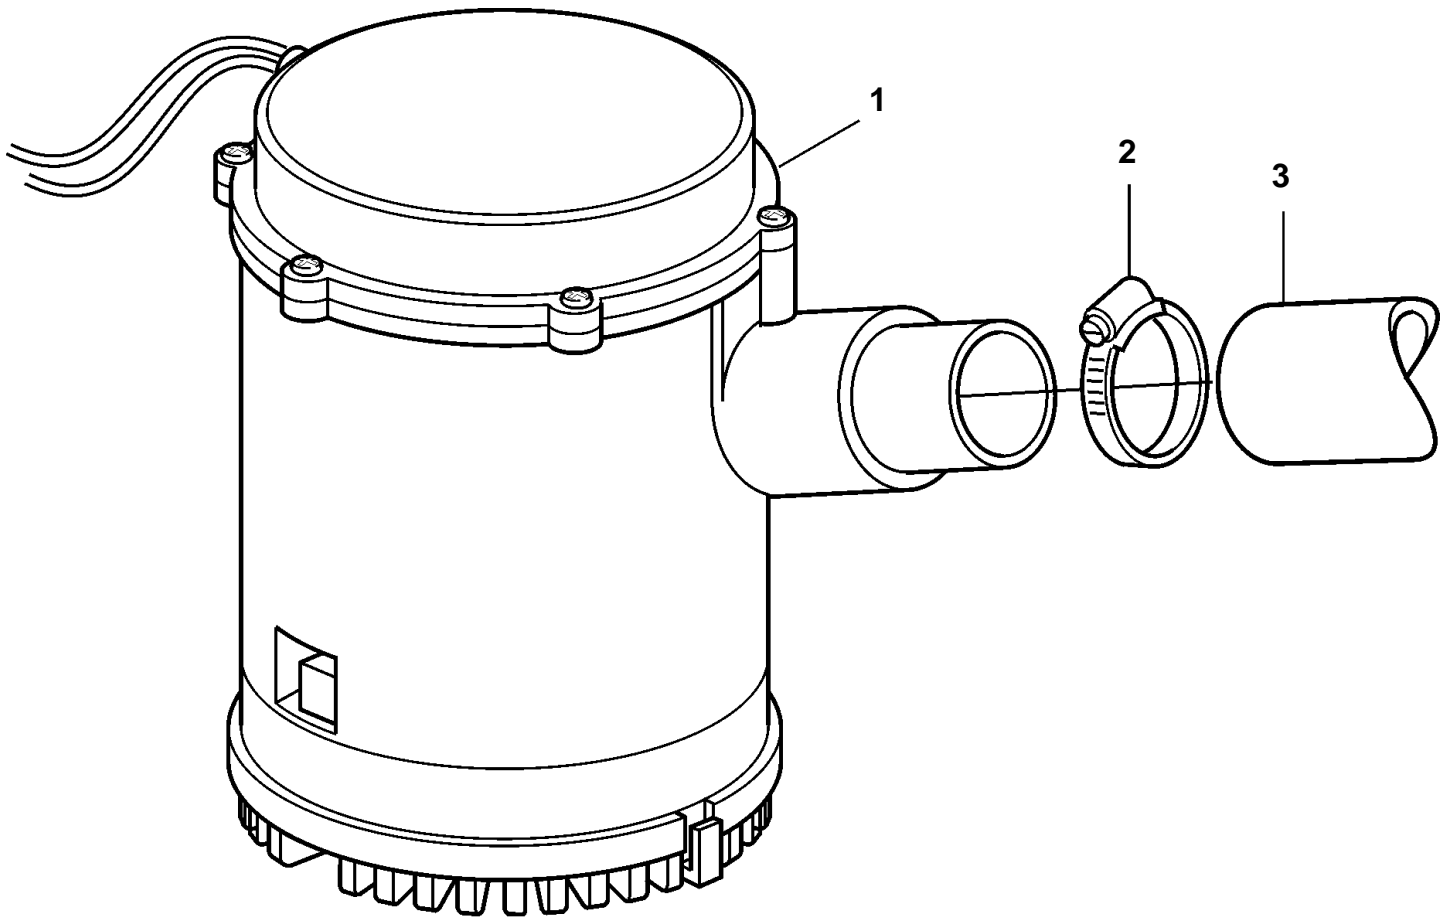

AD31P-A, AD31L-A, TAMD31L-A, TAMD31M-A, TAMD31S-A, TMD31L-A, D41L-A, AD41P-A, AD41L-A, TAMD41P-A, TAMD41L-A, TAMD41M-A, TAMD41H-A, TAMD41H-B, TMD41L-A

23054

AD31P-A, AD31L-A, TAMD31L-A, TAMD31M-A, TAMD31S-A, TMD31L-A, D41L-A, AD41P-A, AD41L-A, TAMD41P-A, TAMD41L-A, TAMD41M-A, TAMD41H-A, TAMD41H-B, TMD41L-A

REF	PART NO.	QTY	DESCRIPTION	NOTES
1	41103008	1	Bilge pump	130L / min 12V
	41103009	1	Bilge pump	130L / min 24V
2	961666	1	Hose clamp	
	961667	1	Hose clamp	
3	192358	1	Rubber hose	
	942707	1	Rubber hose	I.D=28,6mm