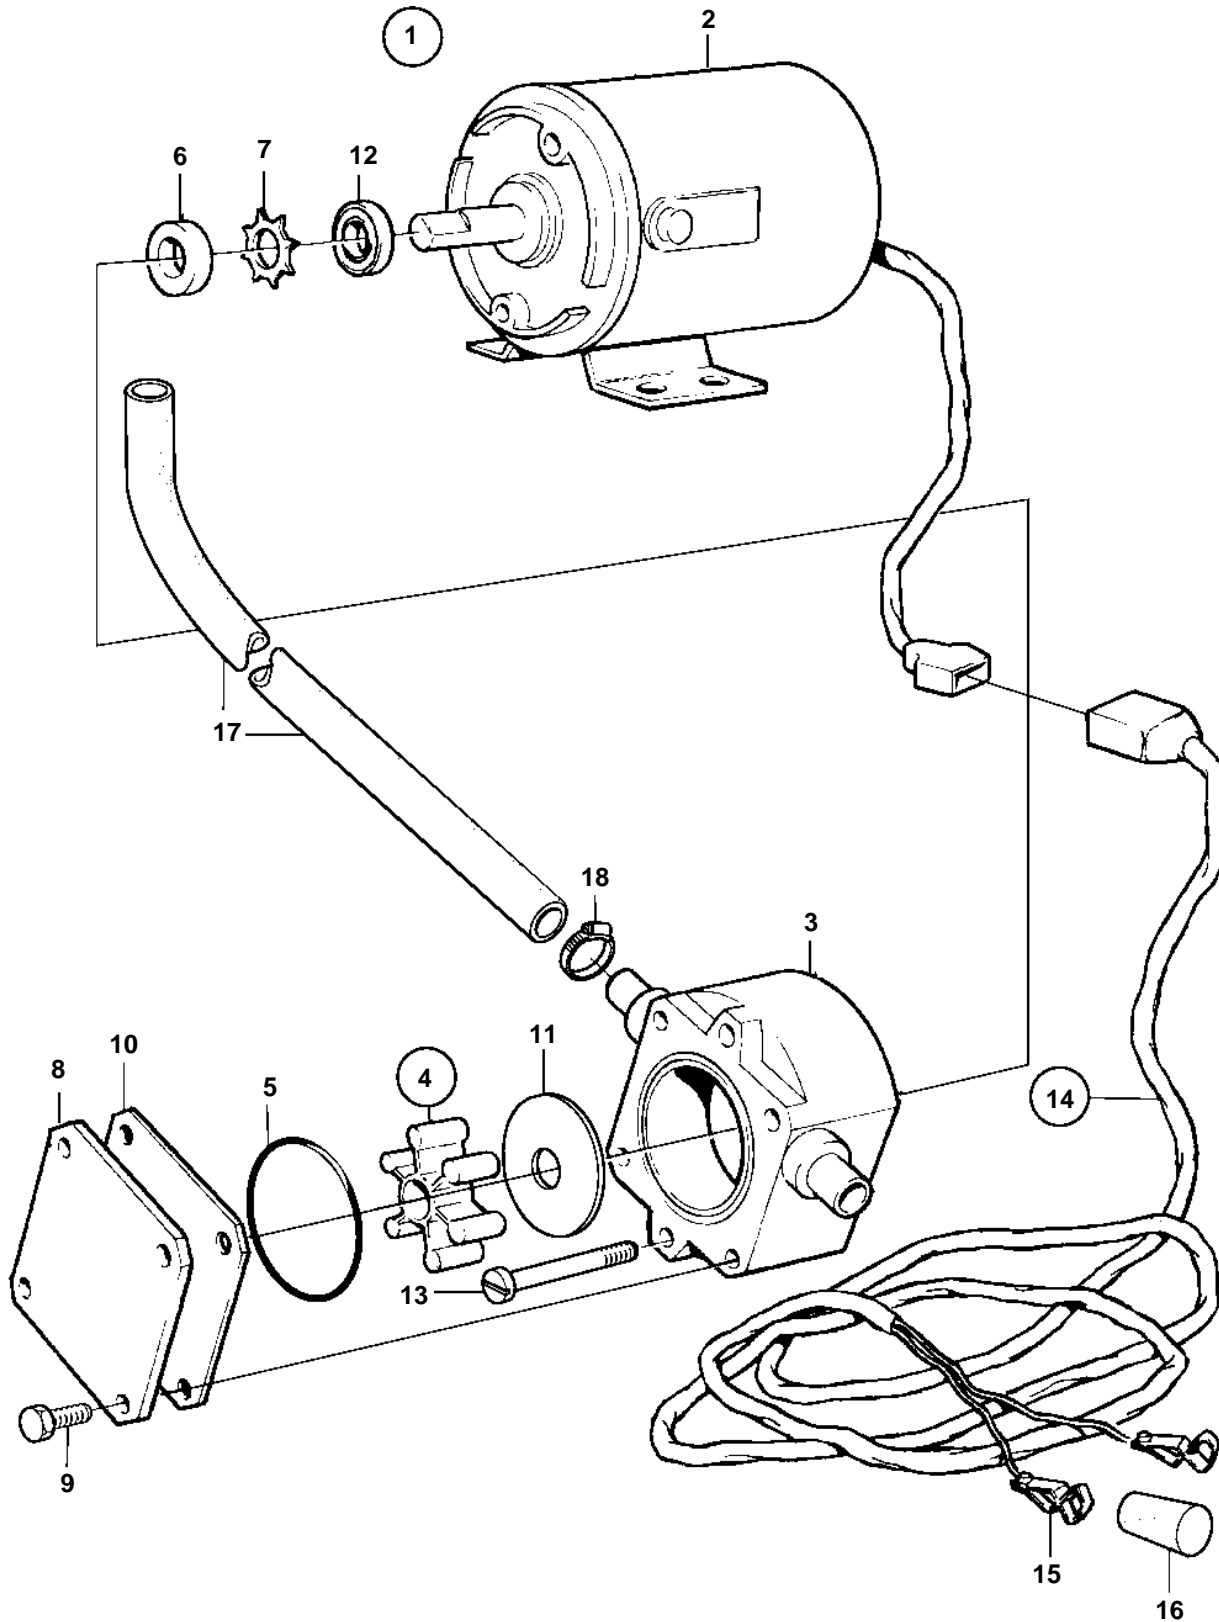

AD31P-A, AD31L-A, TAMD31L-A, TAMD31M-A, TAMD31S-A, TMD31L-A, D41L-A, AD41P-A, AD41L-A, TAMD41P-A, TAMD41L-A, TAMD41M-A, TAMD41H-A, TAMD41H-B, TMD41L-A

AD31P-A, AD31L-A, TAMD31L-A, TAMD31M-A, TAMD31S-A, TMD31L-A, D41L-A, AD41P-A, AD41L-A, TAMD41P-A, TAMD41L-A, TAMD41M-A, TAMD41H-A, TAMD41H-B, TMD41L-A

REF	PART NO.	QTY	DESCRIPTION	NOTES
1	843410	1	Oil bilge pump	24V
2	842222	1	· Electrical motor	
3	844015	1	· · Housing	
4	844022	1	· · · Impeller kit	
5		1	· · · · O-ring	
6		1	· · · · Sealing ring	
7		1	· · · · Lock ring	
8	844018	1	· · Cover	
9	844021	4	· · Screw	
10	844017	1	· · Wear washer	
11	844016	1	· · Wear washer	
12	844019	1	· · Oil deflector ring	
13	969518	2	· · Screw	(847464)
14	843113	1	· Cable trunk	
15	844280	2	· · Cable terminal	
16		1	· · Isolator	BLACK
		1	· · Isolator	RED
17	943707	X	· Rubber hose	
18	943471	3	· Hose clamp	