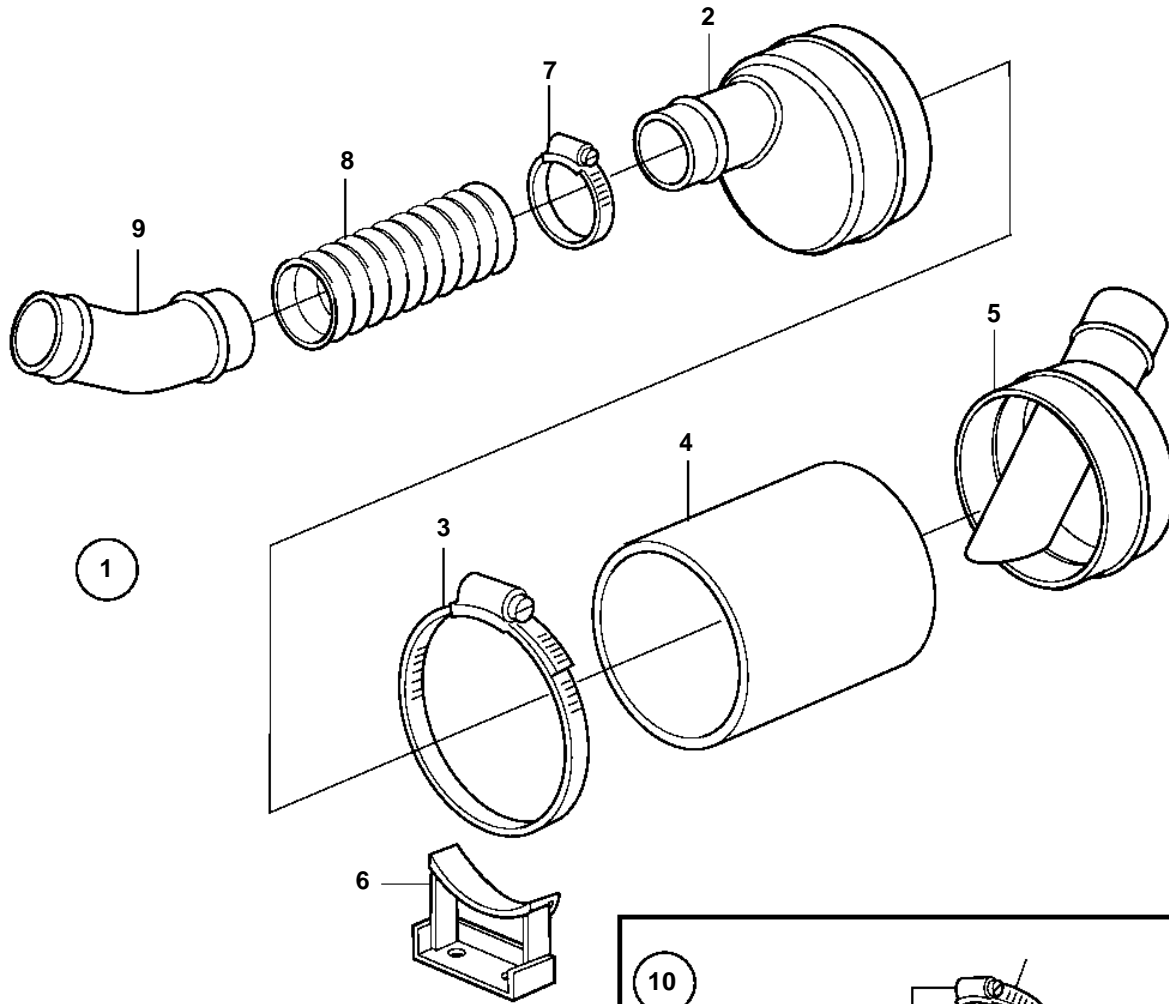

AD31P-A, AD31L-A, TAMD31L-A, TAMD31M-A, TAMD31S-A, TMD31L-A, D41L-A, AD41P-A, AD41L-A, TAMD41P-A, TAMD41L-A, TAMD41M-A, TAMD41H-A, TAMD41H-B, TMD41L-A

AD31P-A, AD31L-A, TAMD31L-A, TAMD31M-A, TAMD31S-A, TMD31L-A, D41L-A, AD41P-A, AD41L-A, TAMD41P-A, TAMD41L-A, TAMD41M-A, TAMD41H-A, TAMD41H-B, TMD41L-A

REF	PART NO.	QTY	DESCRIPTION	NOTES
1	842768	1	Muffler	
2		1	· End plate	
3	949000	4	· Clamp	
4	842766	1	· Hose	
5		1	· End plate	
6	842767	2	· Bracket	
7	853012	X	Hose clamp	
8	1140667	X	Exhaust hose	(828729)
9	843287	1	Riser	
10	828295	1	Hull fitting	
11	828292	1	· Grommet	
12	828293	1	· Expander	
13		2	· Washer	
14	828412	1	· Washer	
15	853012	4	· Hose clamp	
16	828410	6	· Screw	
17	1140667	X	· Exhaust hose	(828729)