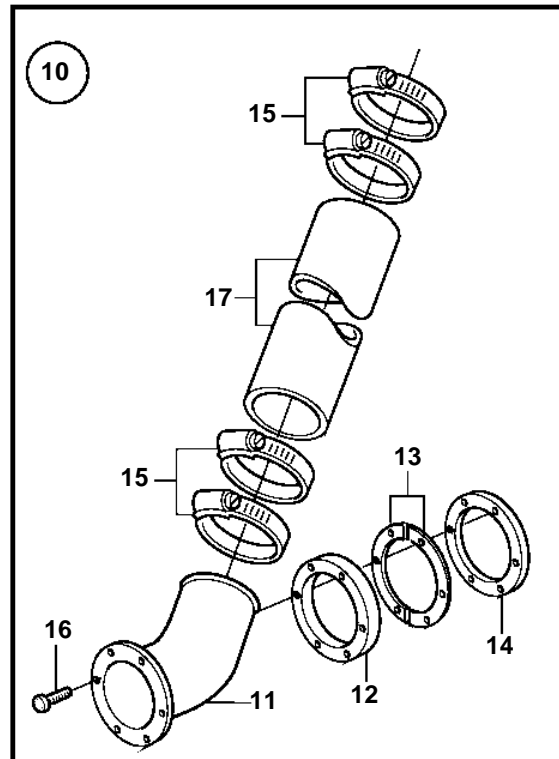

AD31P-A, AD31L-A, TAMD31L-A, TAMD31M-A, TAMD31S-A, TMD31L-A, D41L-A, AD41P-A, AD41L-A, TAMD41P-A, TAMD41L-A, TAMD41M-A, TAMD41H-A, TAMD41H-B, TMD41L-A

AD31P-A, AD31L-A, TAMD31L-A, TAMD31M-A, TAMD31S-A, TMD31L-A, D41L-A, AD41P-A, AD41L-A, TAMD41P-A, TAMD41L-A, TAMD41M-A, TAMD41H-A, TAMD41H-B, TMD41L-A

REF	PART NO.	QTY	DESCRIPTION	NOTES
1	842768	1	Muffler	
2		1	· End plate	
3	949000	4	· Clamp	
4	842766	1	· Hose	
5		1	· End plate	
6	842767	2	· Bracket	
7	853012	X	Hose clamp	
8	1140667	X	Exhaust hose	(828729)
9	843287	1	Riser	
10	828295	1	Hull fitting	
11	828292	1	· Grommet	
12	828293	1	· Expander	
13		2	· Washer	
14	828412	1	· Washer	
15	853012	4	· Hose clamp	
16	828410	6	· Screw	
17	1140667	X	· Exhaust hose	(828729)