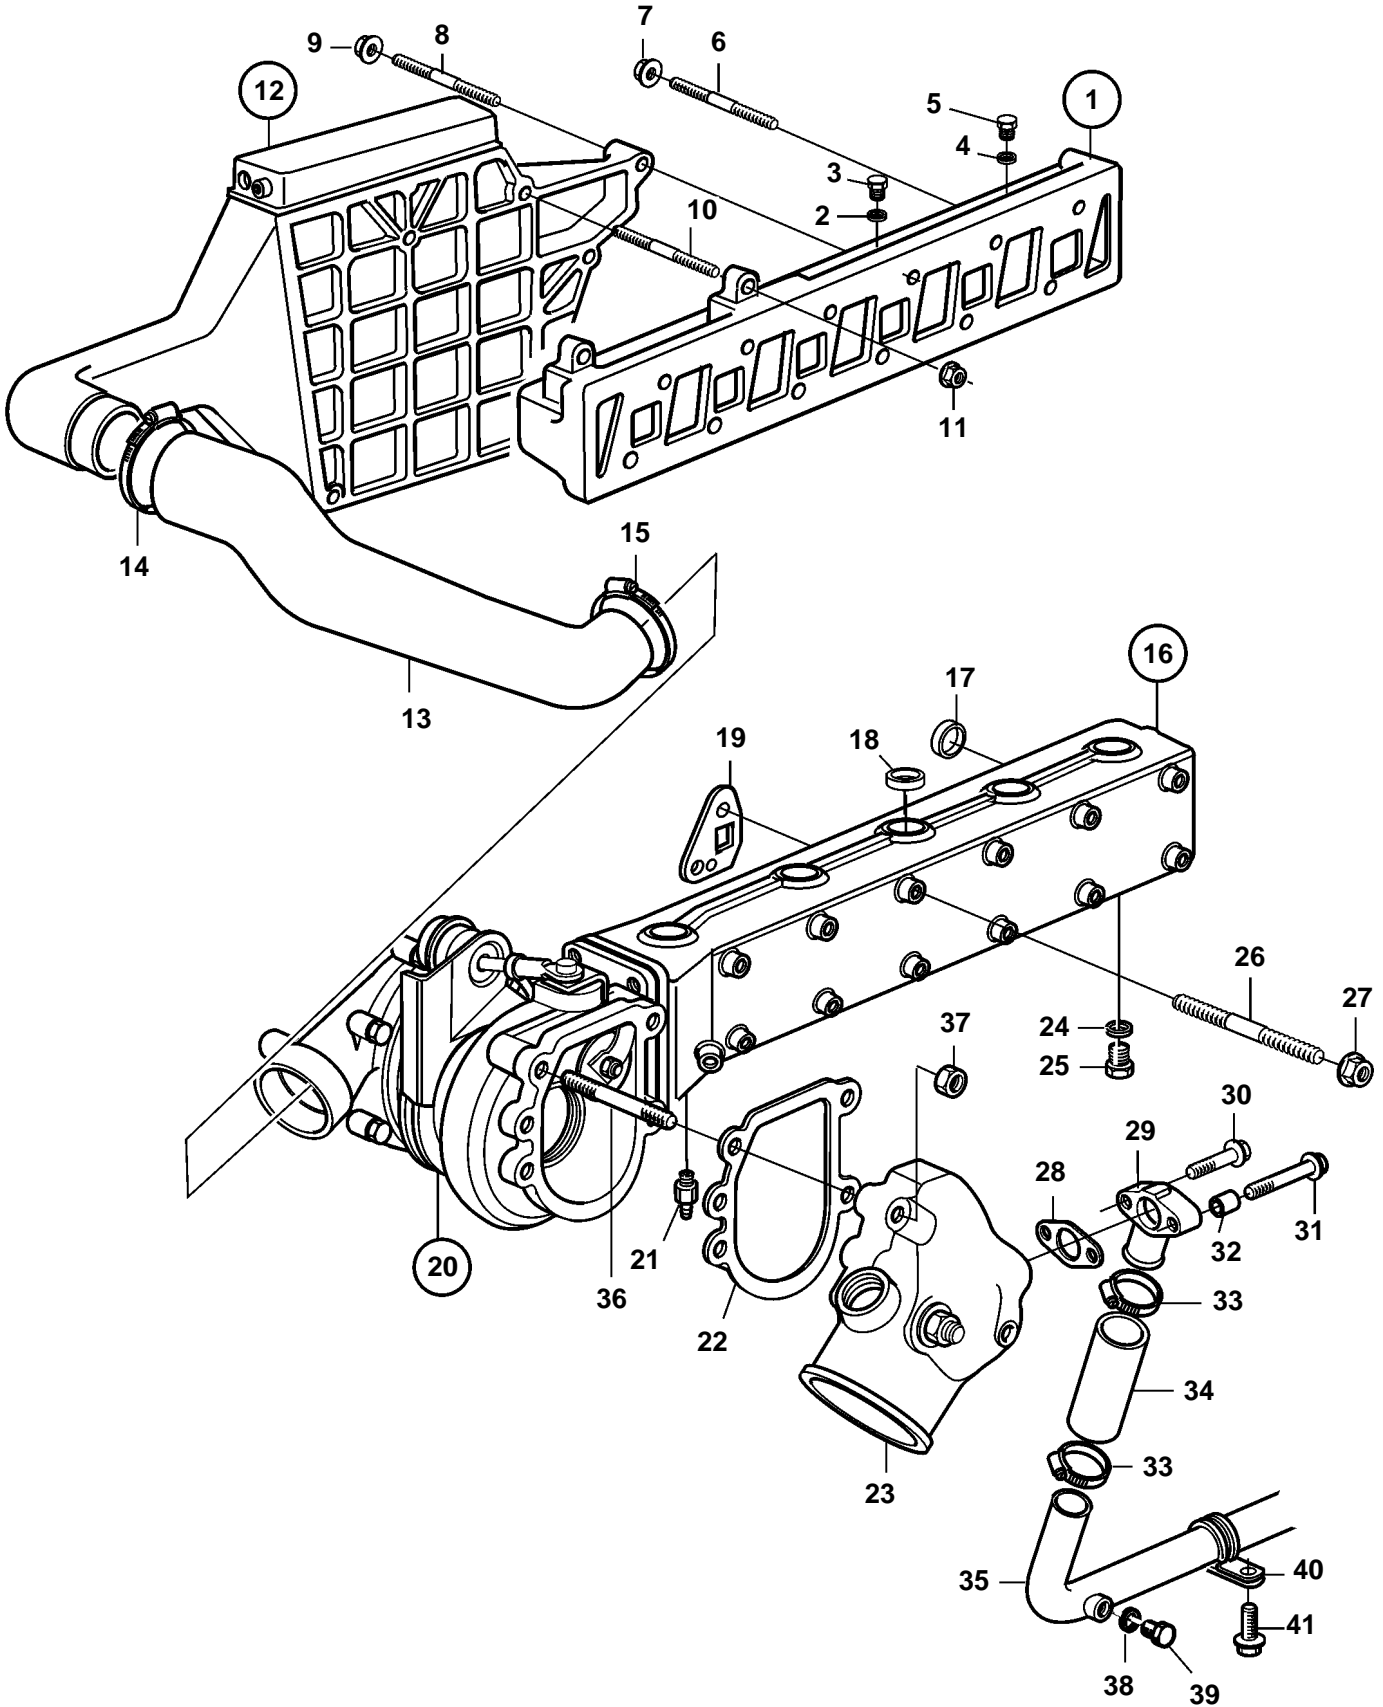

TAMD31S-A

20661

TAMD31S-A

REF	PART NO.	QTY	DESCRIPTION	NOTES
1	859299	1	Inlet pipe	
2	947627	4	· Gasket	
3	960634	4	· Plug	
4	11998	1	Gasket	
5	960632	1	Plug	
6	980226	6	Stud	
7	945408	6	Flange nut	
8	984130	1	Stud	L=110mm (980227)
9	945408	1	Flange nut	
10	953049	2	Stud	L=50mm
11	945408	1	Flange nut	
12		1	Intercooler	
13	3583046	1	Hose	
14	1544731	1	Hose clamp	
15	943479	1	Hose clamp	
16		1	Exhaust pipe	
17	838766	1	Sealing ring	
18	946780	7	Cap plug	
19	876144	4	Gasket kit	
20		1	Turbo	
21	949918	1	Drain cock	
22	861414	1	Gasket	
23	3582512	1	Exhaust pipe	
24	957181	1	Gasket	
25	960632	1	Plug	
26	953007	1	Stud	L=150mm
	980835	1	Stud	L=155mm
	953003	1	Stud	L=130mm
	953001	1	Stud	L=120mm
	952999	4	Stud	L=110mm
	953005	1	Stud	L=140mm
27	971095	8	Nut	
28	859835	1	Gasket	
29	859836	1	Connector	
30	948217	1	Flange screw	
31	965216	1	Screw	
32		1	Spacer sleeve	
33	961669	2	Hose clamp	
34	3581729	1	Hose	
35	861427	1	Tube	
36	861760	2	Stud	
	861761	2	Stud	
37	948645	4	Lock nut	
38	483963	1	Washer	
39	859842	1	Plug	
40	859841	2	Clamp	
41	946173	2	Flange screw	