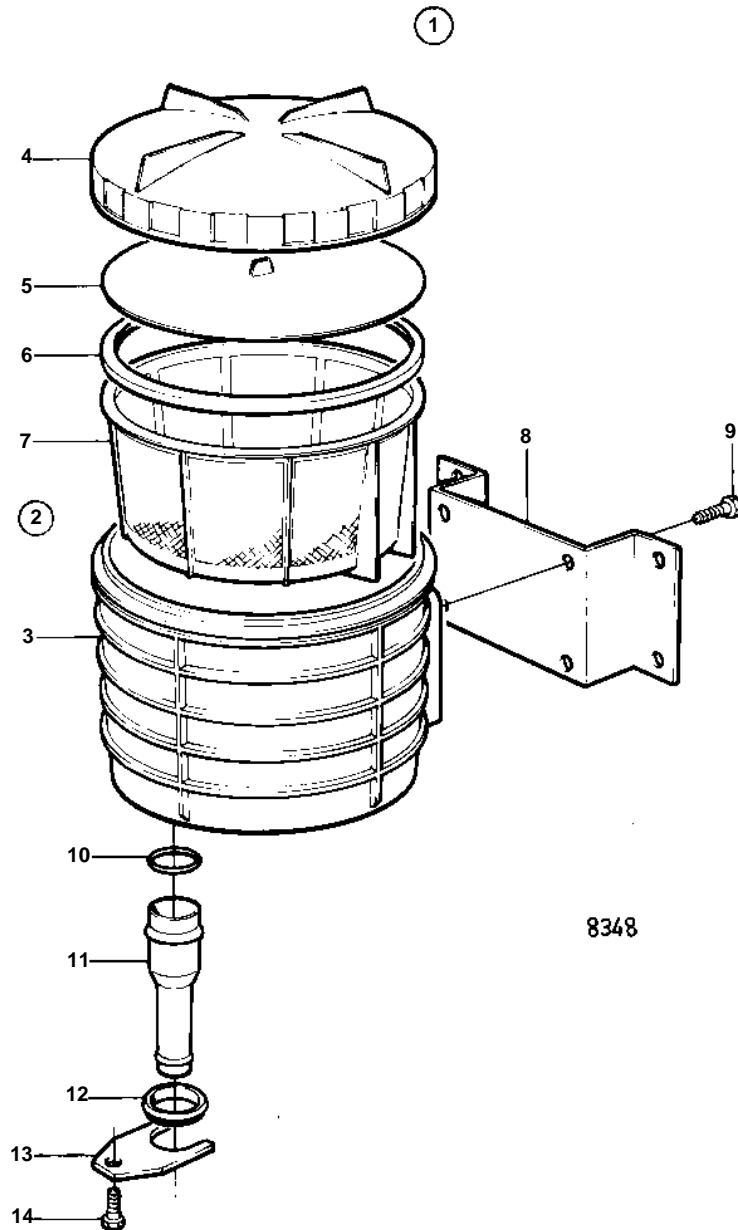

AD31P-A, AD31L-A, TAM31L-A, TAM31M-A, TAM31S-A, TMD31L-A, D41L-A, AD41P-A, AD41L-A, TAM41P-A, TAM41L-A, TAM41M-A, TAM41H-A, TAM41H-B, TMD41L-A

8348

AD31P-A, AD31L-A, TAMD31L-A, TAMD31M-A, TAMD31S-A, TMD31L-A, D41L-A, AD41P-A, AD41L-A, TAMD41P-A, TAMD41L-A, TAMD41M-A, TAMD41H-A, TAMD41H-B, TMD41L-A

REF	PART NO.	QTY	DESCRIPTION	NOTES
1	858843	1	Seawater sieve kit	D=32mm
2	845337	1	· Strainer	
3	845338	1	· · Strainer housing	
4	845317	1	· · Cover	
5	845328	1	· · Pressure plate	
6	838977	1	· · Rubber seal	
7	858081	1	· · Strainer	
8	845960	1	· Bracket	
9	940199	4	· Screw	
10	845354	2	· Sealing ring	
11	847106	1	· Hose connection	L=80mm
	838582	1	· Hose connection	L=125mm
12	847017	2	· Retainer	
13	847018	2	· Brace	
14	940199	2	· Screw	