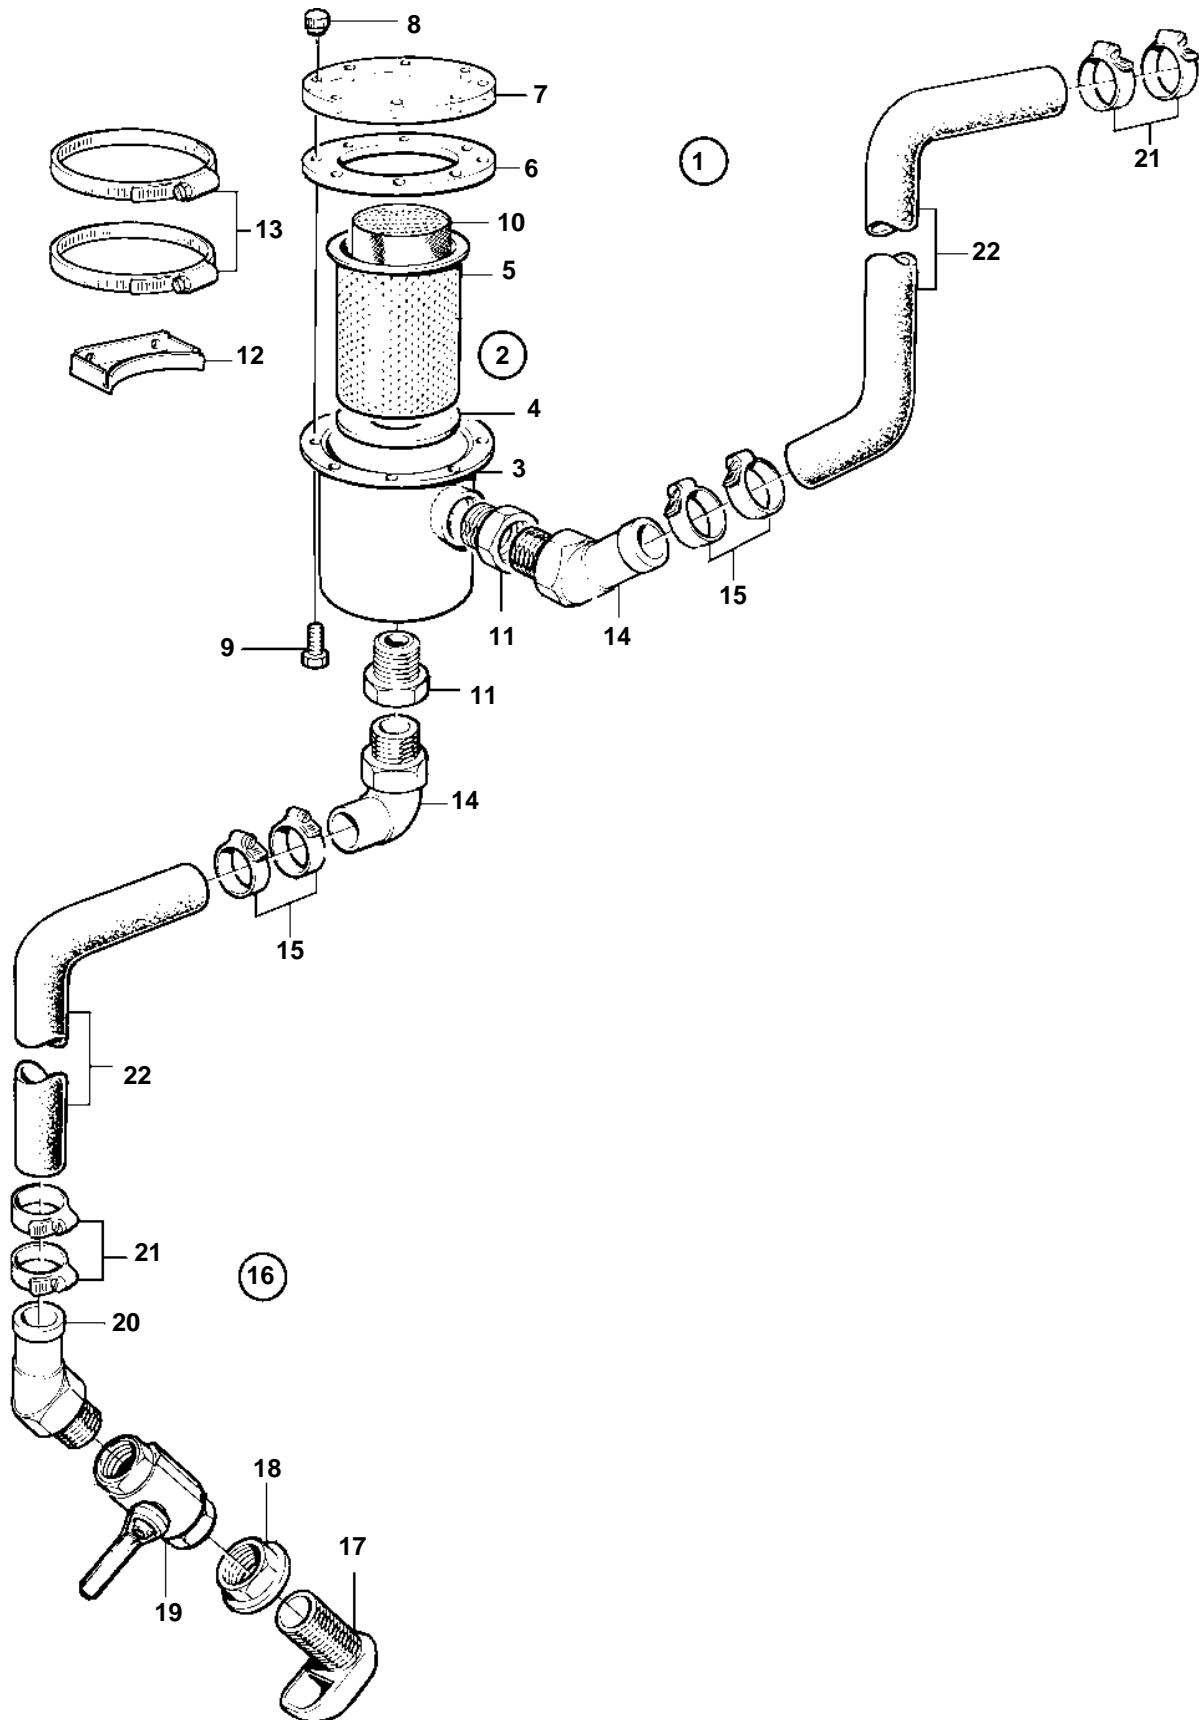

AD31P-A, AD31L-A, TAMD31L-A, TAMD31M-A, TAMD31S-A, TMD31L-A, D41L-A, AD41P-A, AD41L-A, TAMD41P-A, TAMD41L-A, TAMD41M-A, TAMD41H-A, TAMD41H-B, TMD41L-A

17221

AD31P-A, AD31L-A, TAMD31L-A, TAMD31M-A, TAMD31S-A, TMD31L-A, D41L-A, AD41P-A, AD41L-A, TAMD41P-A, TAMD41L-A, TAMD41M-A, TAMD41H-A, TAMD41H-B, TMD41L-A

REF	PART NO.	QTY	DESCRIPTION	NOTES
1	1140034	1	Sea water filter	D=32mm
2	842466	1	· Filter	
3		1	· · Housing	
4	3589331	1	· · Gasket kit	
5	843358	1	· · Insert	
6	3589331	1	· · Gasket kit	
7	843359	1	· · Cover	
8	843357	8	· · Nut	
9	843362	8	· · Screw	
10	844902	1	· Sea water filter	
11	844903	2	· Bushing	
12	828061	2	· Bracket	
13	961678	2	· Hose clamp	
14	828696	2	· Hose attachment	
15	961669	4	· Hose clamp	
16	1140129	1	Cooling wate inlet	D=32mm
17	836876	1	· Strainer	
18	836879	1	· Nut	
19	1140125	1	· Ball valve	
20	828696	1	· Hose attachment	45°
21	961670	2	· Hose clamp	
22	1140664	X	Exhaust hose	D=32mm