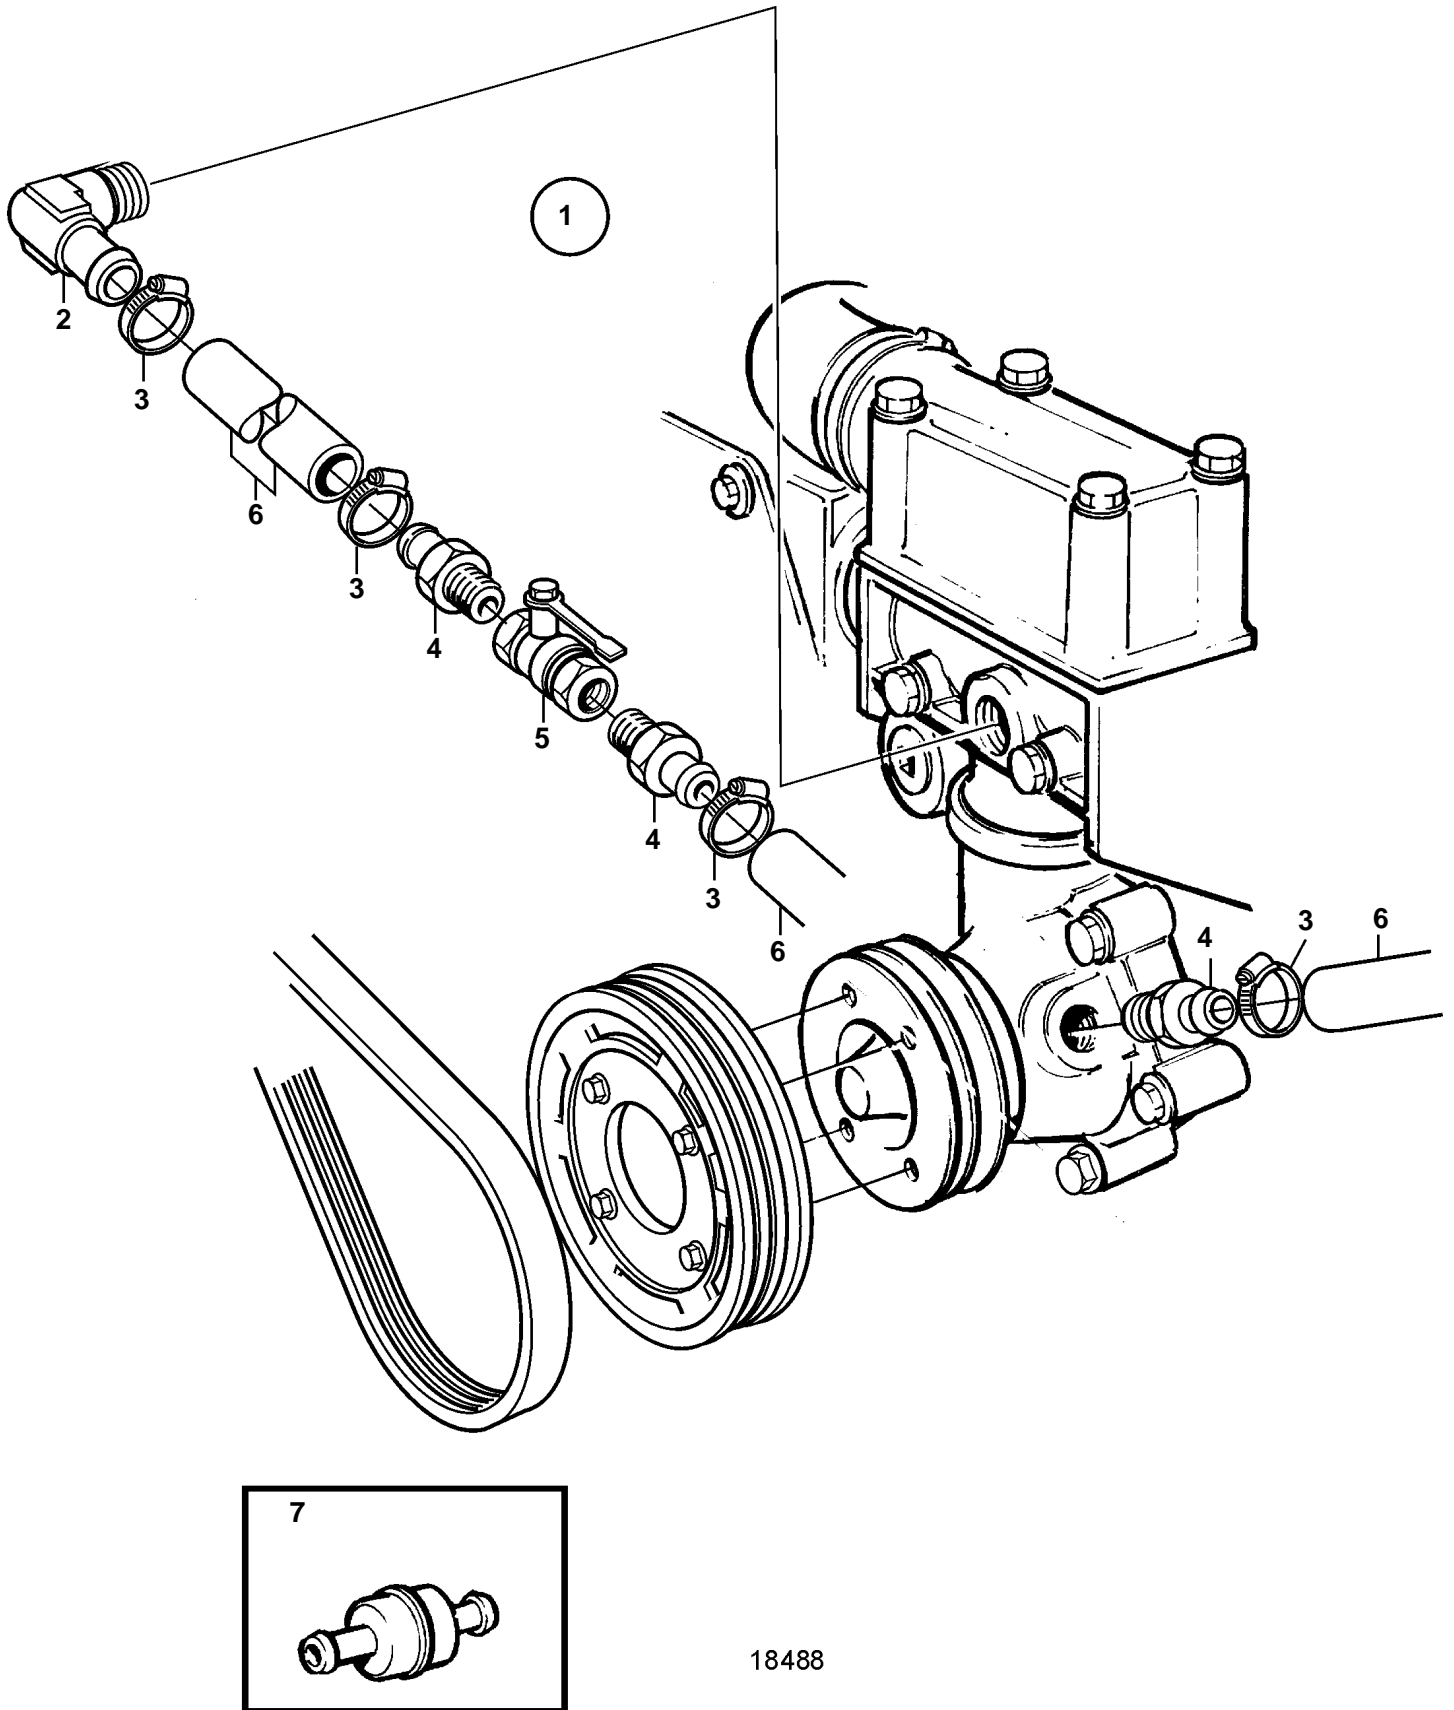

AD31P-A, AD31L-A, TAMD31L-A, TAMD31M-A, TAMD31S-A, TMD31L-A, D41L-A, AD41P-A, AD41L-A, TAMD41P-A, TAMD41L-A, TAMD41M-A, TAMD41H-A, TAMD41H-B, TMD41L-A

AD31P-A, AD31L-A, TAM31L-A, TAM31M-A, TAM31S-A, TMD31L-A, D41L-A, AD41P-A, AD41L-A, TAM41P-A, TAM41L-A, TAM41M-A, TAM41H-A, TAM41H-B, TMD41L-A

REF	PART NO.	QTY	DESCRIPTION
1	860706	1	Hot water outlet
2	961607	1	· Elbow nipple
3	961663	6	· Clamp
4	961657	5	· Nipple
5	1140097	2	· Ball valve
6	952969	X	Rubber hose
7	855844	1	Thermostat