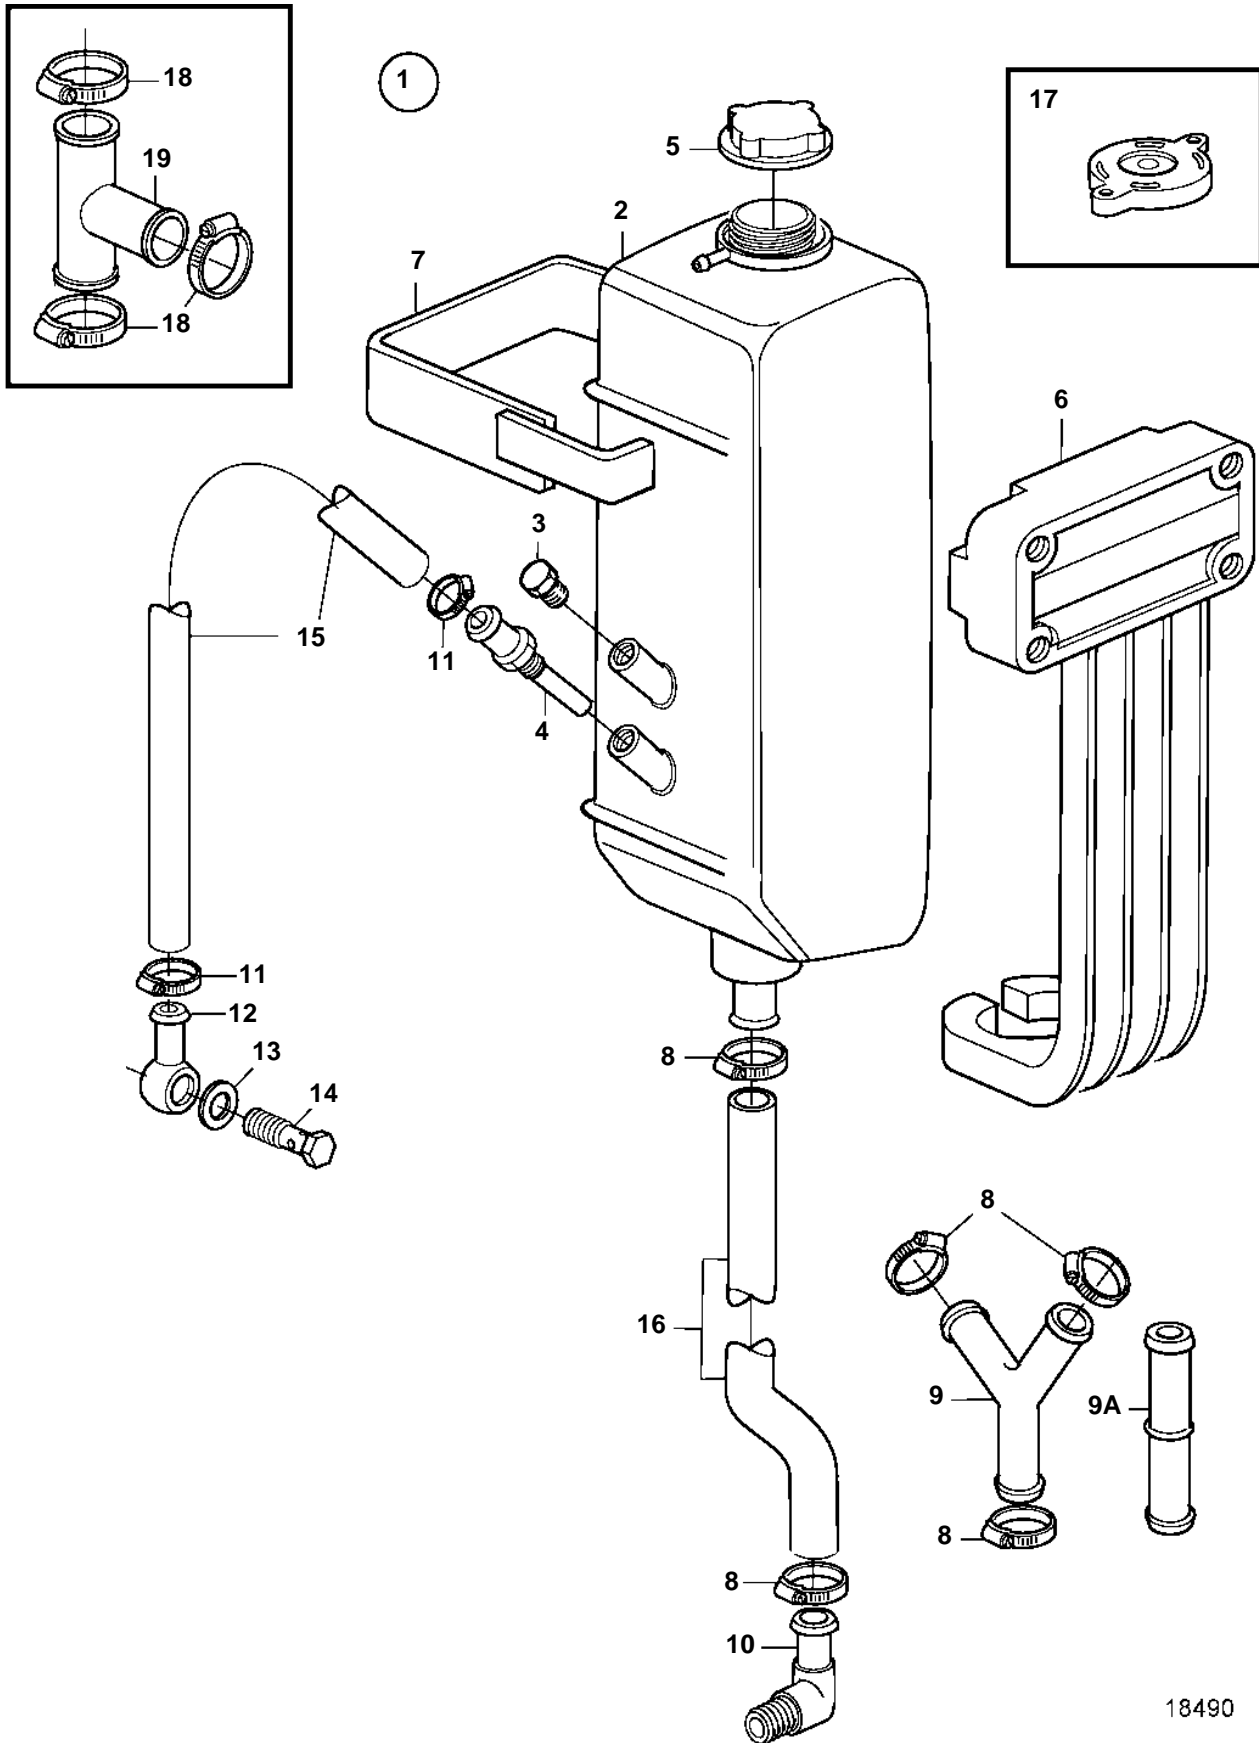

AD31P-A, AD31L-A, TAMD31L-A, TAMD31M-A, TAMD31S-A, TMD31L-A, D41L-A, AD41P-A, AD41L-A, TAMD41P-A, TAMD41L-A, TAMD41M-A, TAMD41H-A, TAMD41H-B, TMD41L-A

18490

AD31P-A, AD31L-A, TAMD31L-A, TAMD31M-A, TAMD31S-A, TMD31L-A, D41L-A, AD41P-A, AD41L-A, TAMD41P-A, TAMD41L-A, TAMD41M-A, TAMD41H-A, TAMD41H-B, TMD41L-A

REF	PART NO.	QTY	DESCRIPTION	NOTES
1	861623	1	Expansion tank	REPL BY 3581297
2	844062	1	• Expansion tank	
3	947660	1	• Plug	
4	843247	1	• Tube	
5	860866	1	• Filler cap	50kPa
6	843260	1	• Bracket	
7	843266	1	• Clamp	
8	943472	6	• Hose clamp	
9	345845	1	• T-pipe	
9A	831752	1	• Tube	
10	948600	1	• Elbow nipple	
11	943470	2	• Hose clamp	
12	858750	1	• Banjo nipple	
13	11994	2	• Gasket	
14	947975	1	• Hollow screw	
15	943366	X	• Hose	
16	952969	X	• Rubber hose	
17	845587	1	• Filler cap	
18	943470	3	• Hose clamp	
19	3581298	1	• T-pipe	