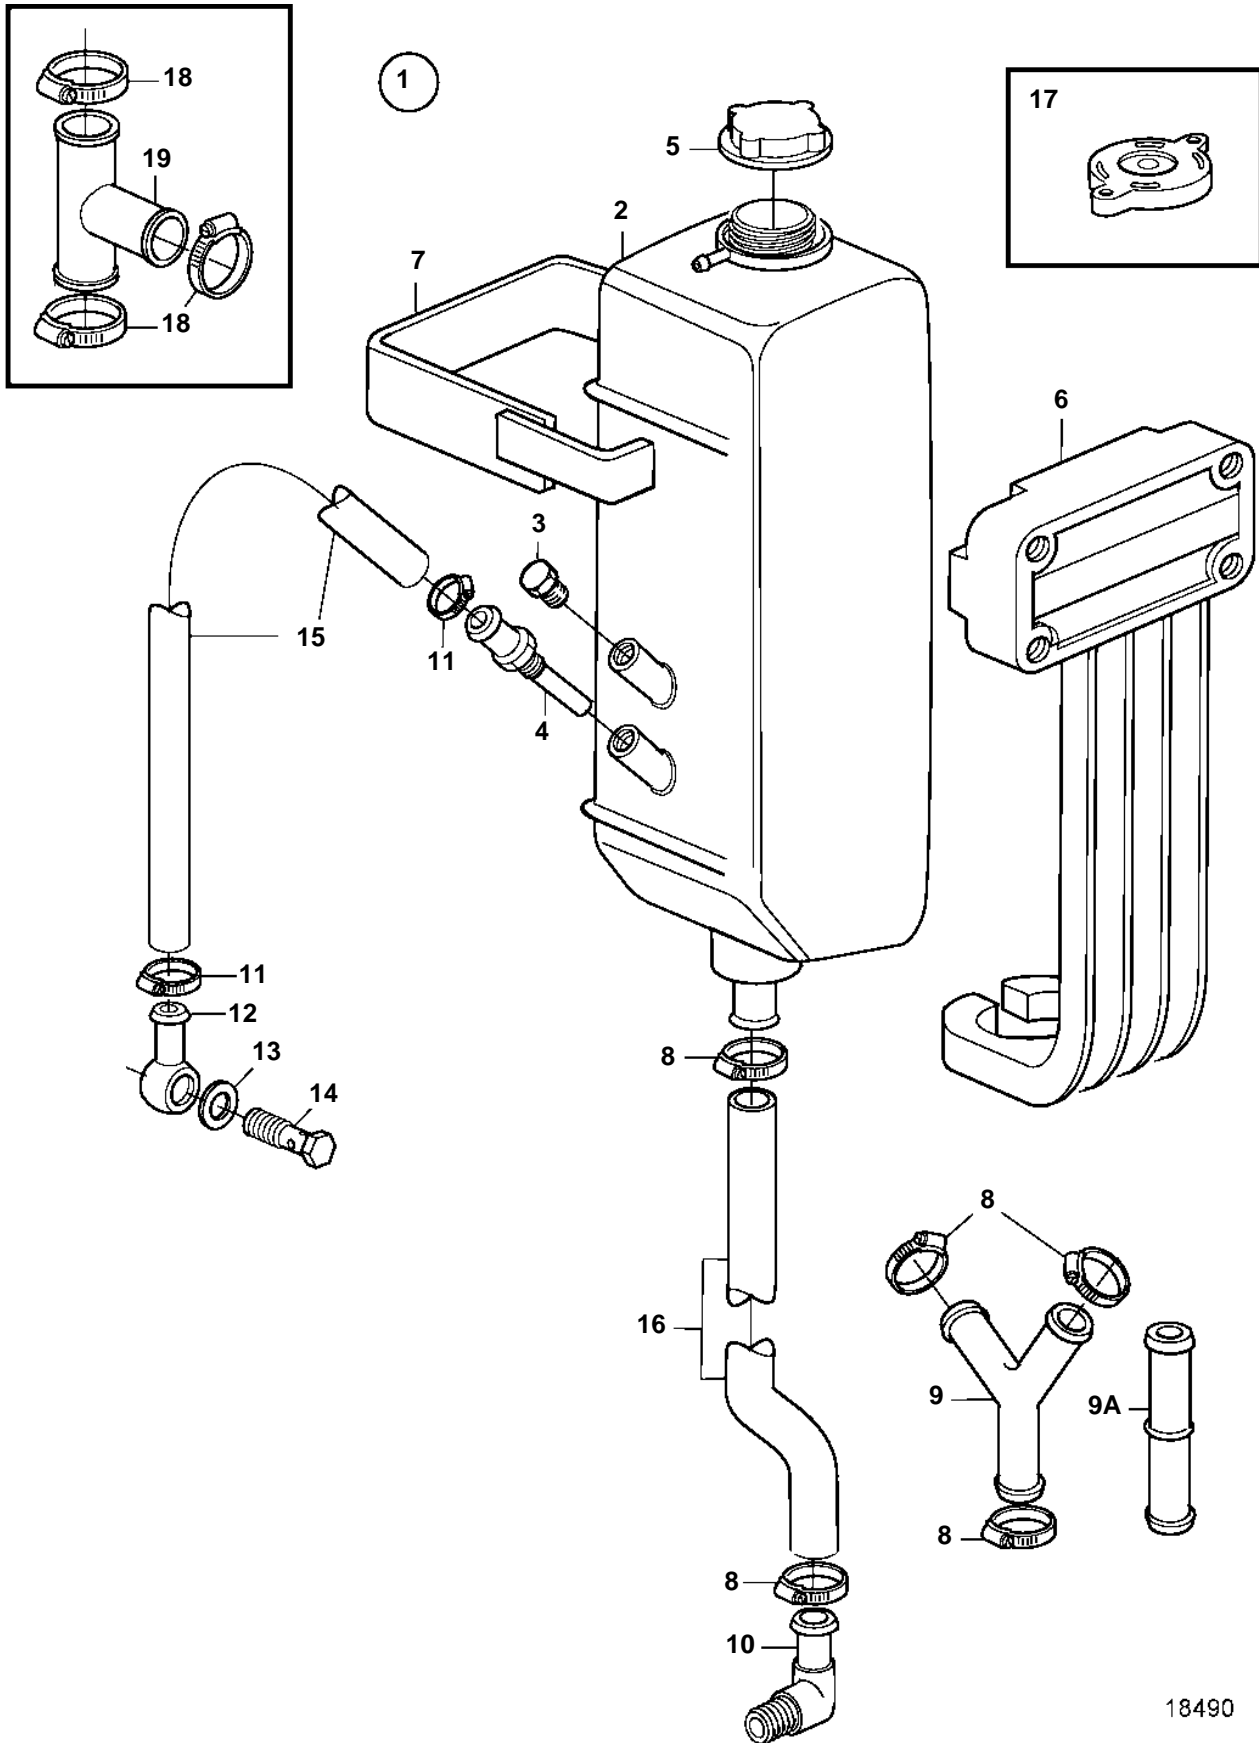

AD31P-A, AD31L-A, TAMD31L-A, TAMD31M-A, TAMD31S-A, TMD31L-A, D41L-A, AD41P-A, AD41L-A, TAMD41P-A, TAMD41L-A, TAMD41M-A, TAMD41H-A, TAMD41H-B, TMD41L-A

18490

AD31P-A, AD31L-A, TAMD31L-A, TAMD31M-A, TAMD31S-A, TMD31L-A, D41L-A, AD41P-A, AD41L-A, TAMD41P-A, TAMD41L-A, TAMD41M-A, TAMD41H-A, TAMD41H-B, TMD41L-A

REF	PART NO.	QTY	DESCRIPTION	NOTES
1	3581297	1	Expansion tank kit	
2	844062	1	• Expansion tank	
3	947660	1	• Plug	
4	843247	1	• Tube	
5	860866	1	• Filler cap	50kPa
6	843260	1	• Bracket	
7	843266	1	• Clamp	
8	943472	6	• Hose clamp	
9	345845	1	• T-pipe	
9A	831752	1	• Tube	
10	948600	1	• Elbow nipple	
11	943470	2	• Hose clamp	
12	858750	1	• Banjo nipple	
13	11994	2	• Gasket	
14	947975	1	• Hollow screw	
15	942700	X	• Hose	
16	952969	X	• Rubber hose	
17	845587	1	• Filler cap	
18	945652	4	• Hose clamp	