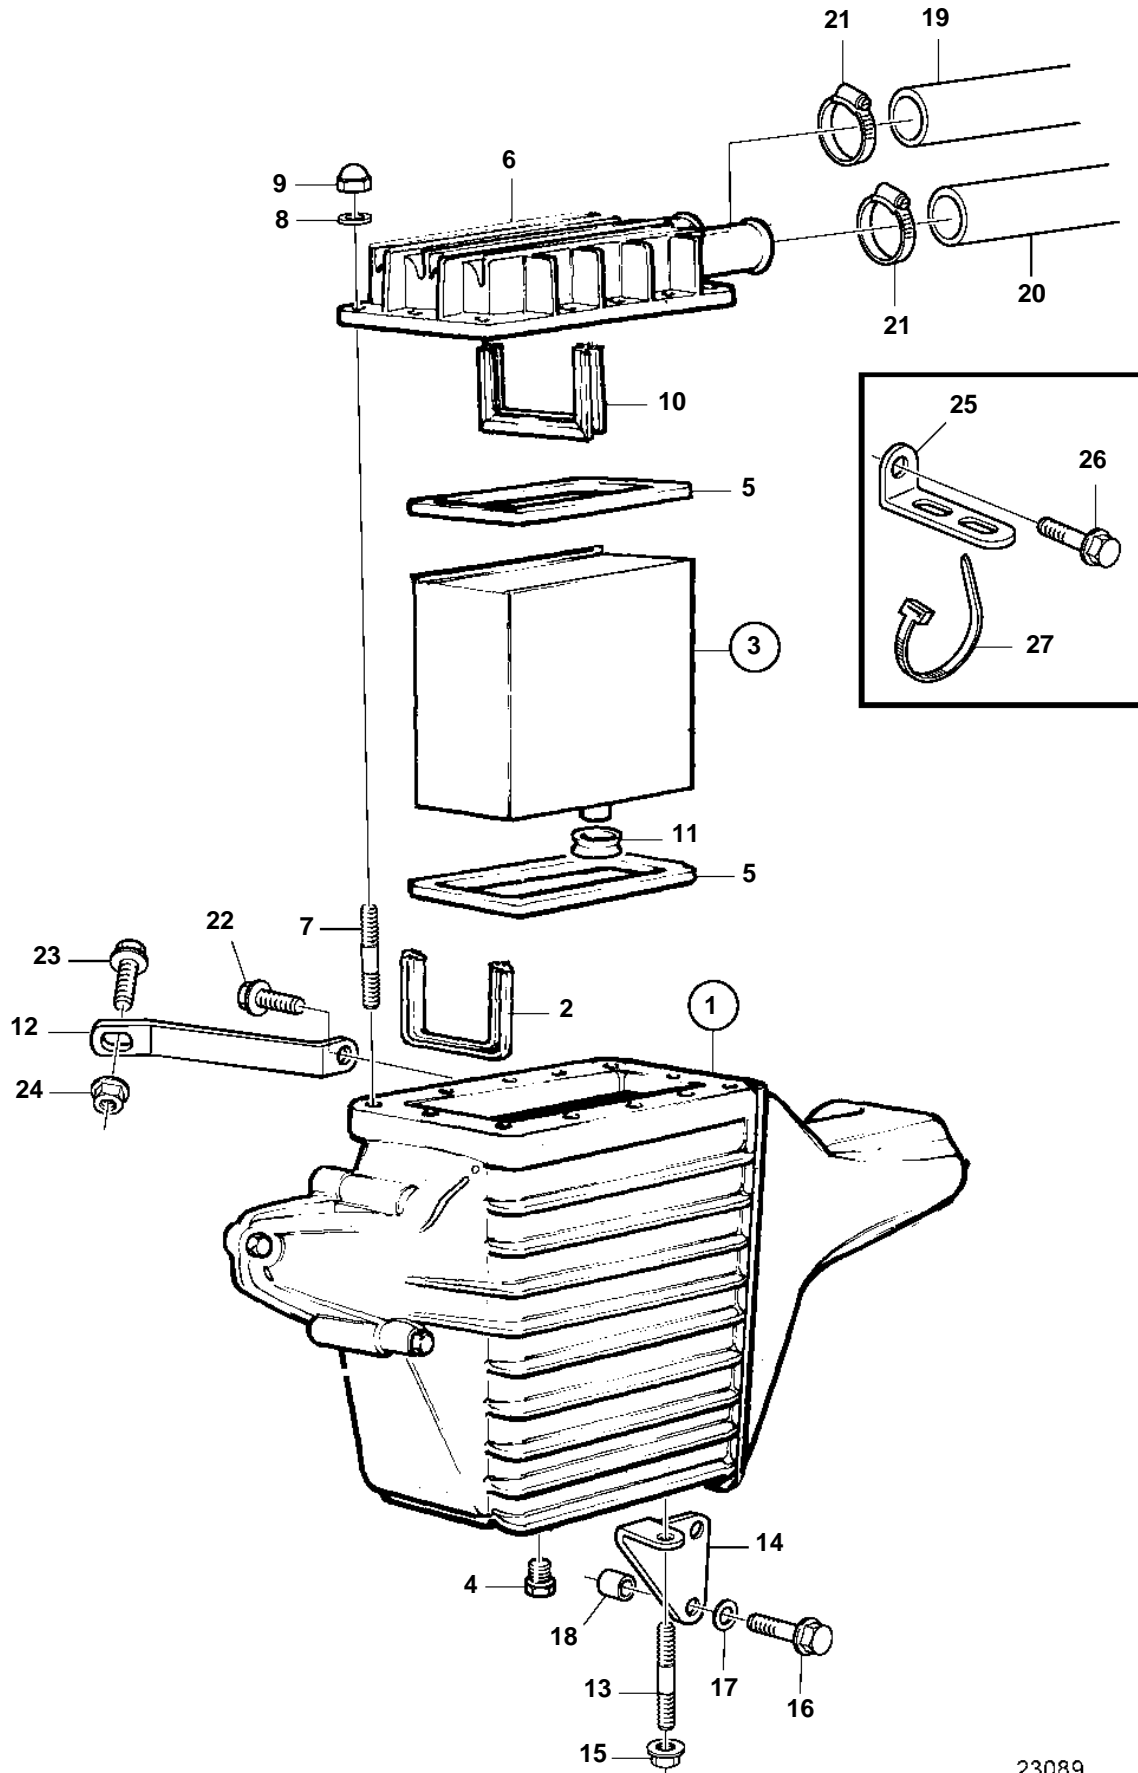

TAMD31L-A, TAMD31M-A, TAMD31S-A, AD31L-A

23089

TAMD31L-A, TAMD31M-A, TAMD31S-A, AD31L-A

REF	PART NO.	QTY	DESCRIPTION	NOTES
1	861657	1	Housing	(861656)
2	3582639	1	· Sealing strip	
3	3582598	1	Insert	
4	861551	1	· Plug	
5	860920	2	Gasket	
6	860409	1	Cover	
7	953036	12	Stud	
8	955893	12	Washer	
9	968458	12	Nut	
10	847573	1	Sealing strip	
11	858979	1	Sealing ring	
12	858967	1	Bracket	
13	953041	1	Stud	
14	858965	1	Bracket	
15	945408	1	Flange nut	
16	965226	2	Flange screw	
17	955897	2	Washer	
18	843122	2	Spacer sleeve	TAMD31L-A/M-A/S-A
	861554	2	Spacer sleeve	AD31L-A
19	860644	1	Hose	After cooler-oil cooler.
20	860645	1	Hose	Heat exchanger-after cooler.
21	943476	2	Hose clamp	
22	946440	1	Flange screw	
23	946934	1	Flange screw	
24	945407	1	Flange nut	
25	965562	1	Bracket	
26	946329	1	Flange screw	
27	948211	1	Strip clamp	