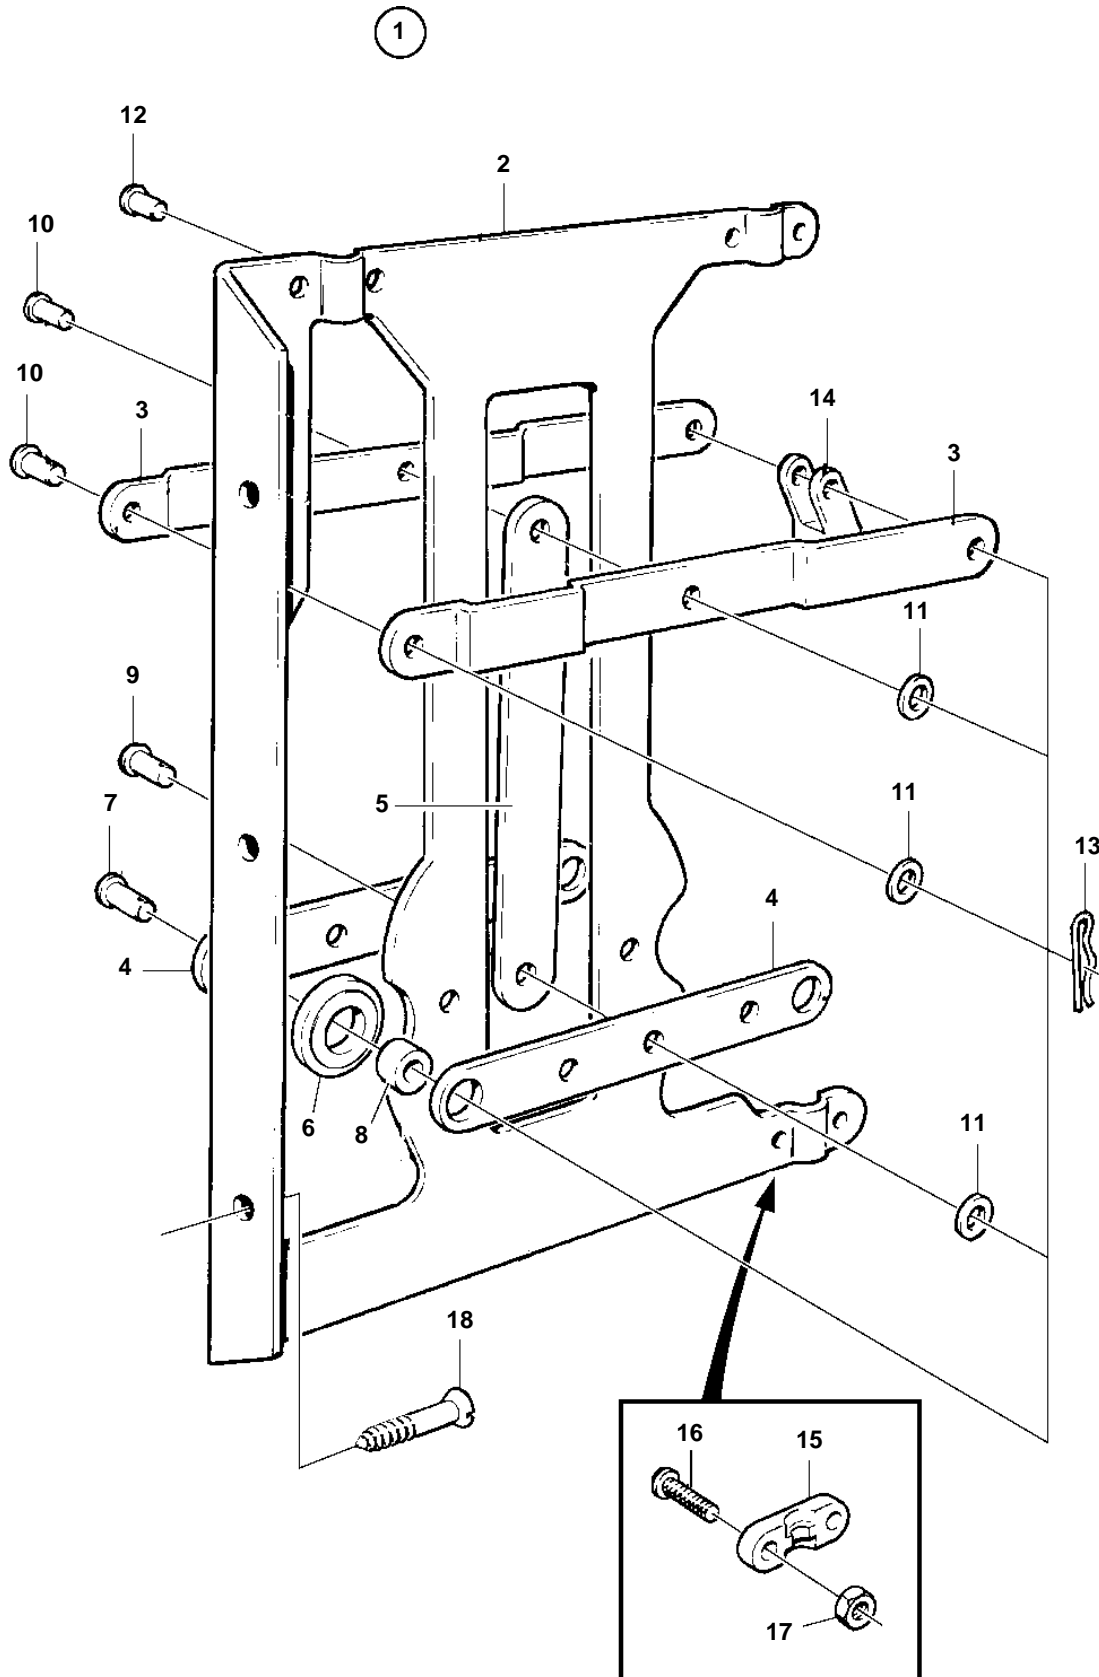

AD31P-A, AD31L-A, TAMD31L-A, TAMD31M-A, TAMD31S-A, TMD31L-A, D41L-A, AD41P-A, AD41L-A, TAMD41P-A, TAMD41L-A, TAMD41M-A, TAMD41H-A, TAMD41H-B, TMD41L-A

AD31P-A, AD31L-A, TAMD31L-A, TAMD31M-A, TAMD31S-A, TMD31L-A, D41L-A, AD41P-A, AD41L-A, TAMD41P-A, TAMD41L-A, TAMD41M-A, TAMD41H-A, TAMD41H-B, TMD41L-A

REF	PART NO.	QTY	DESCRIPTION	NOTES
1	828164	1	Collector	For double steering positions.
2		1	· Housing	
3		2	· Lever	
4		2	· Lever	
5		1	· Lever	
6	828180	2	· Washer	
7	828183	2	· Clevis pin	
8	828178	2	· Bushing	
9		1	· Bolt	
10		2	· Bolt	
11	940191	3	· Washer	
12	828182	1	· Cross recessed screw	
13	664822	6	· Lock spring	
14	850452	3	· Fork	
15	850361	3	· Cable attachment	
16	969407	6	· Screw	(956078)
17	955780	6	· Nut	
18		3	Screw	