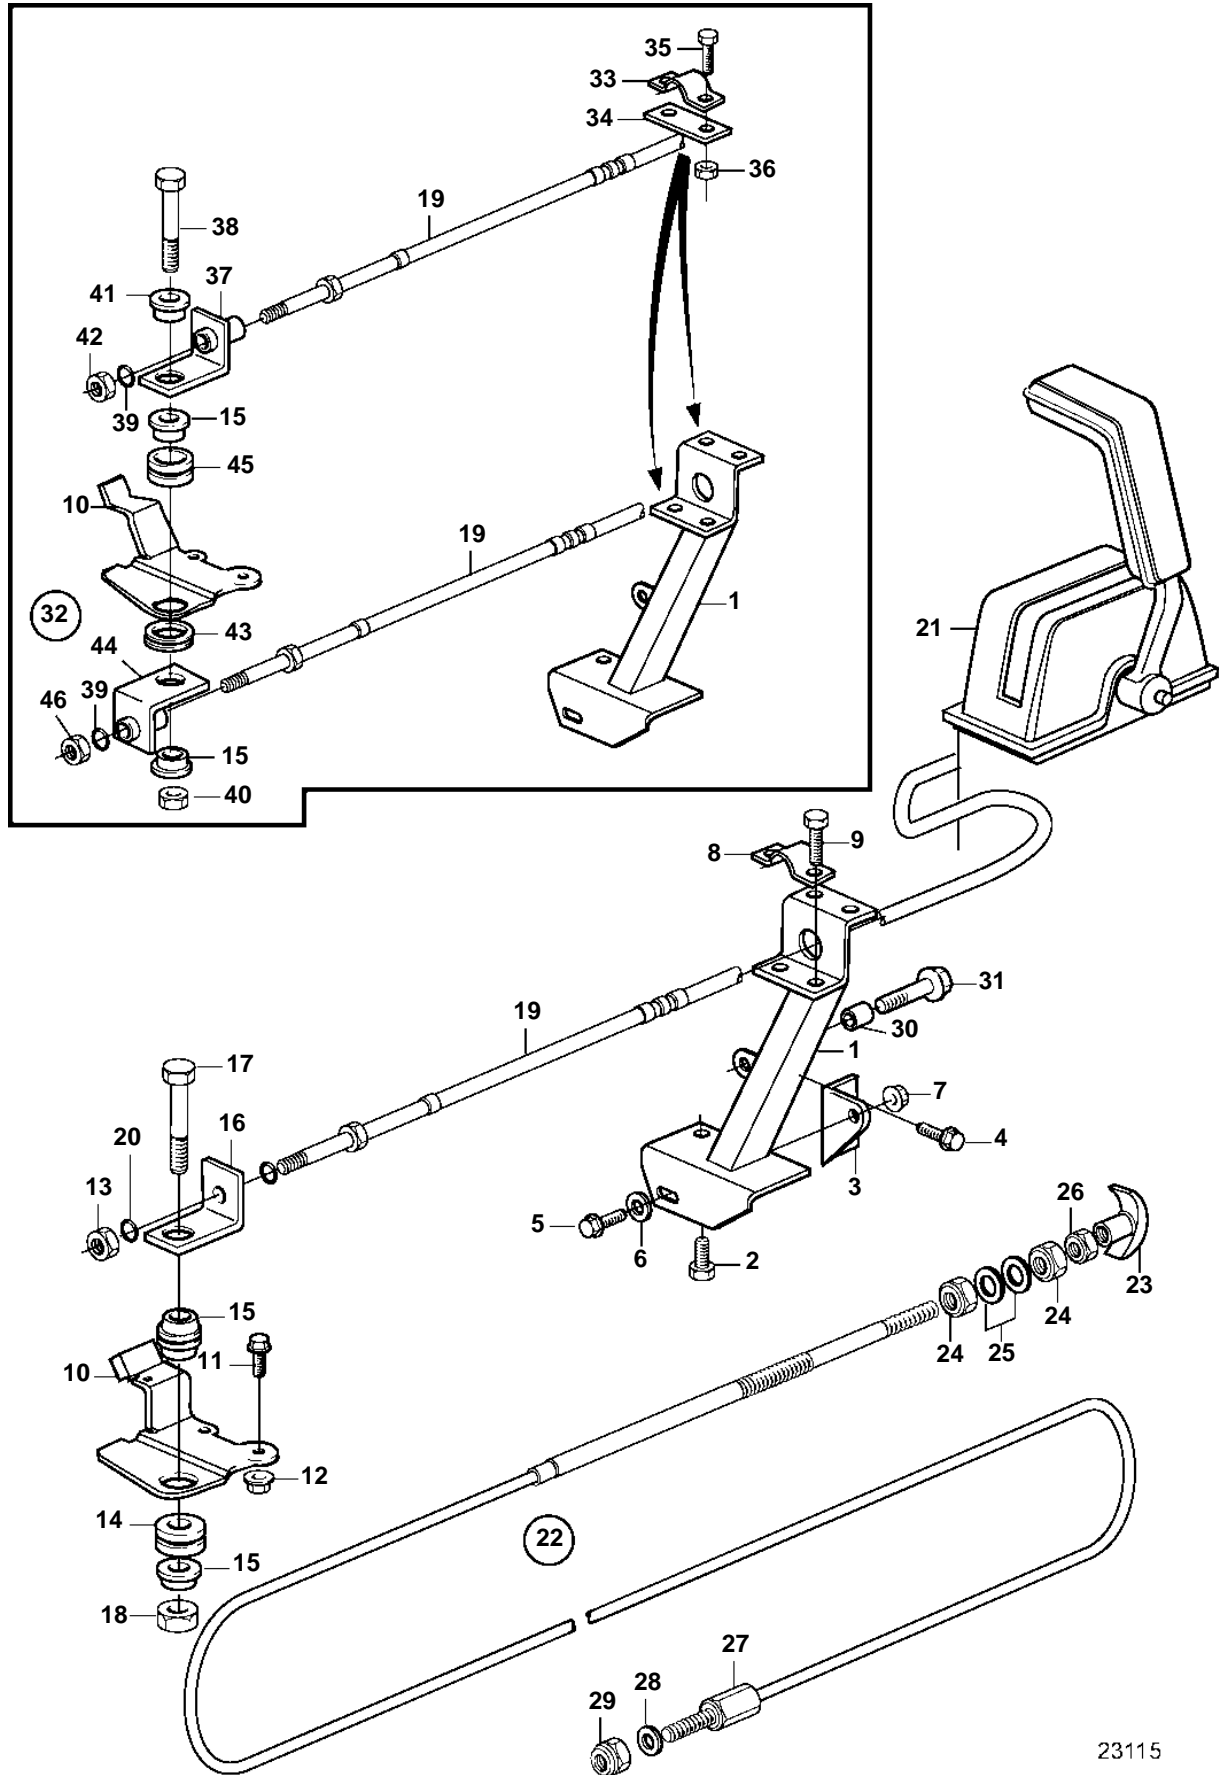

TMD31L-A, TAMD31P-A, TAMD31L-A, TAMD31M-A, TAMD31S-A, AD31P-A, AD31L-A

23115

TMD31L-A, TAMD31P-A, TAMD31L-A, TAMD31M-A, TAMD31S-A, AD31P-A, AD31L-A

REF	PART NO.	QTY	DESCRIPTION	SEE SEC.	NOTES
1	858552	1	Bracket		
2	946471	1	Screw		L=16mm
	946441	1	Screw		L=20mm
3	838753	1	Bracket		
4	946440	2	Flange screw		
5	945444	1	Flange screw		
6	191172	1	Washer		
7	948645	1	Lock nut		
8	819067	1	Brace		
9	969407	2	Screw		(956078)
10	858261	1	Lever		
11	946544	1	Flange screw		
12	949278	1	Lock nut		
13	951674	1	Lock nut		
14	843109	1	Bushing		
15	843105	3	Spacer washer		
16	843107	1	Anchorage		
17	955274	1	Screw		
18	946035	1	Lock nut		
19		1	Control cable	231	
20	955971	1	O-ring		
21		1	Control		
22	818478	1	Control		L=3,3m
	818470	1	Control cable		L=6,9m
23	829241	1	· Handle		
24	955857	2	· Nut		
25	955950	2	· Lock washer		
26	955844	1	· Nut		
27	829070	1	Cable lock		
28	955894	2	Washer		
29	950363	1	Nut		
30		1	Spacer sleeve		
31	947542	1	Screw		
32	3581042	1	Ds unit		For double steering positions.
33	819067	1	· Brace		
34	819068	1	· Washer		
35	969407	2	· Screw		(956078)
36	951674	2	· Lock nut		
37	861215	1	· Bracket		
38	955275	1	· Screw		
39	955971	2	· O-ring		
40	946035	1	· Lock nut		
41	843105	1	· Spacer washer		
42	951674	1	· Lock nut		
43	843105	1	· Spacer washer		
44	861214	1	· Bracket		
45	843109	1	· Bushing		
46	951674	1	· Lock nut		