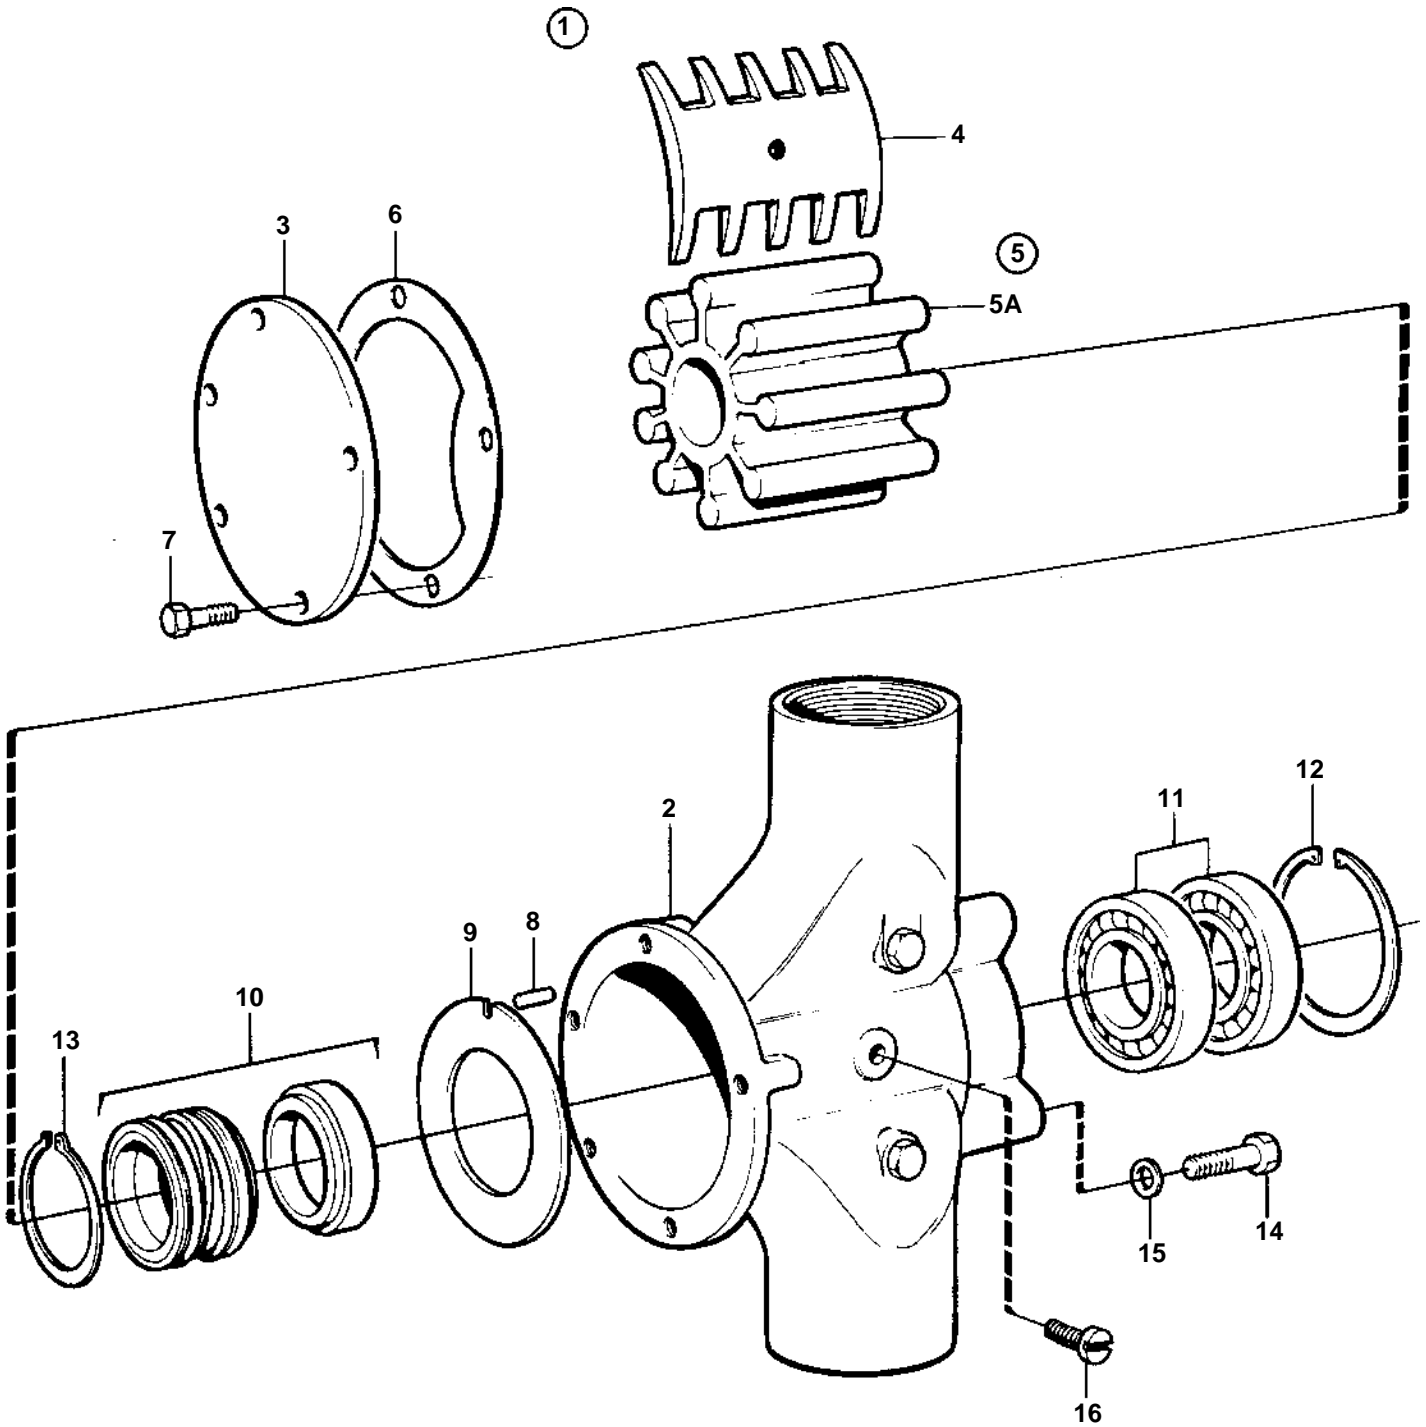

TMD122A, TAMD122A, TAMD122P-A, TAMD122P-B, TAMD122P-C

15308

TMD122A, TAMD122A, TAMD122P-A, TAMD122P-B, TAMD122P-C

REF	PART NO.	QTY	DESCRIPTION	NOTES
1	846105	1	Water pump	2"
2		1	· Pump housing	
3	825727	1	· Pump cover	
4	849322	1	· Cam	
5	875697	1	· Impeller kit	
5A		1	· · Impeller	
6	3829314	1	· · Gasket	
7	959931	5	· Screw	
8	826229	1	· Lock pin	
9	826230	1	· Washer	
10	822767	1	· Seal	
11	1526189	2	· Ball bearing	
12	914533	1	· Snap ring	
13	943468	2	· Lock ring	
14	940135	4	· Screw	
15	941907	4	· Spring washer	
16	825730	1	· Screw	