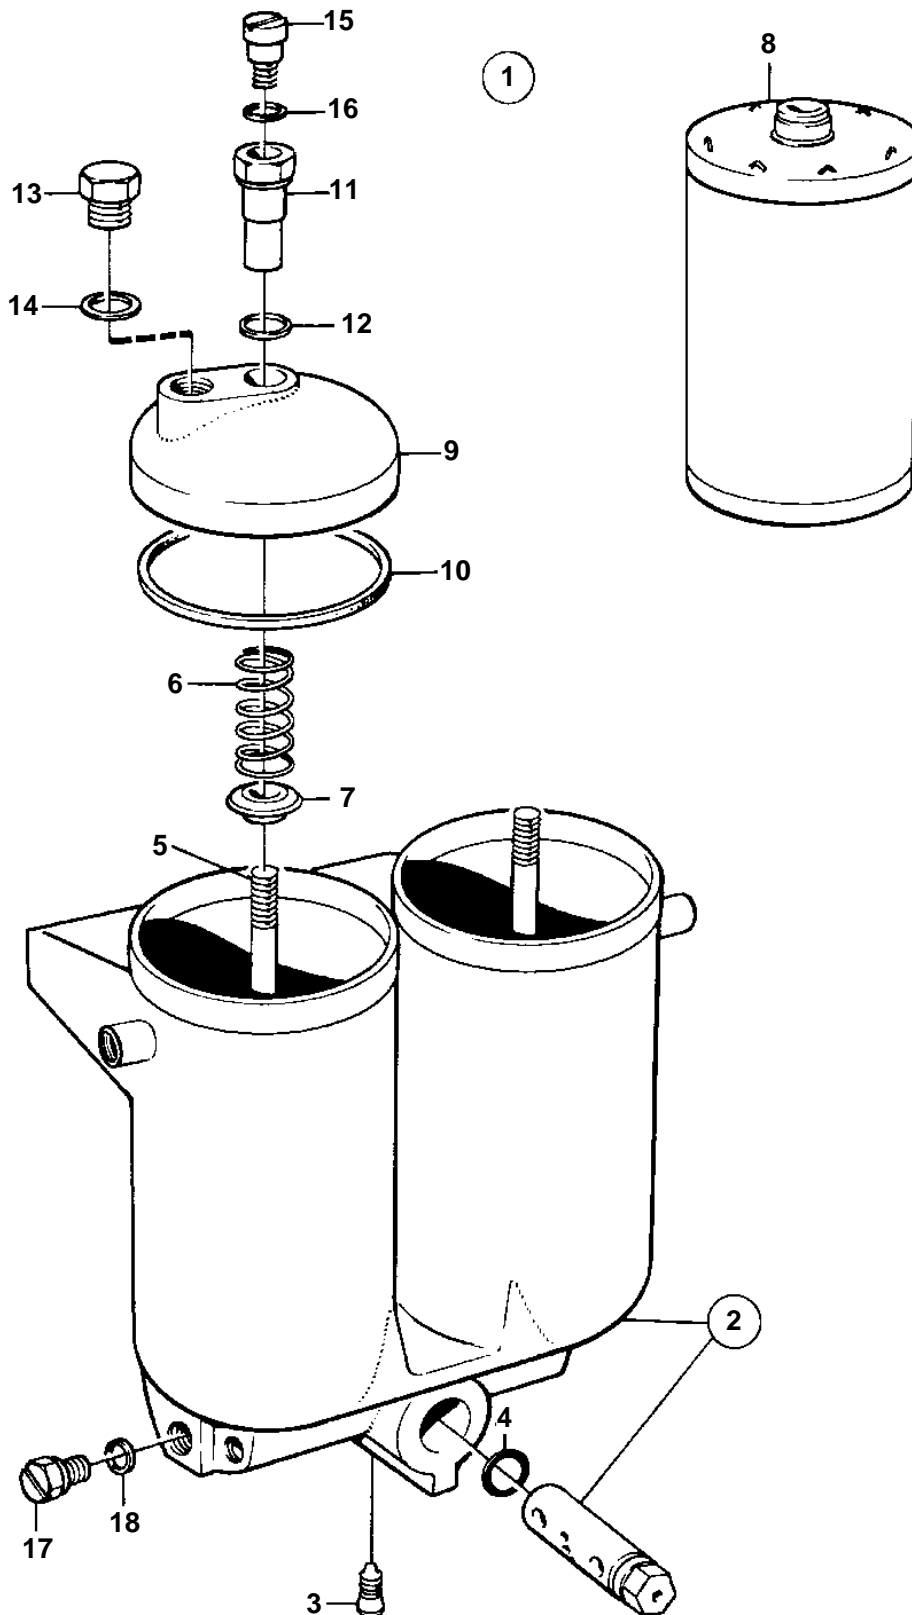

TMD122A, TAMD122A

TMD122A, TAMD122A

REF	PART NO.	QTY	DESCRIPTION	NOTES
1	243405	1	Fuel filter	
2		1	· Housing	
	914517	1	· · Lock ring	
		1	· · Spring	
3		1	· Screw	
4	960172	1	· O-ring	
5	25528	2	· Screw	
6	843829	2	· Spring	
7	25529	2	· Washer	
8	243619	2	· Filter insert	
9	233397	2	· Cover	
10	191155	2	· Gasket	
11	843833	2	· Nipple	
12	969011	2	· Gasket	
13	233986	2	· Fitting	
14	18840	2	· Gasket	
15	843834	2	· Screw	
16	190990	2	· Gasket	
17	837735	2	· Plug	LATE TYPE
18	18836	2	· Gasket	LATE TYPE