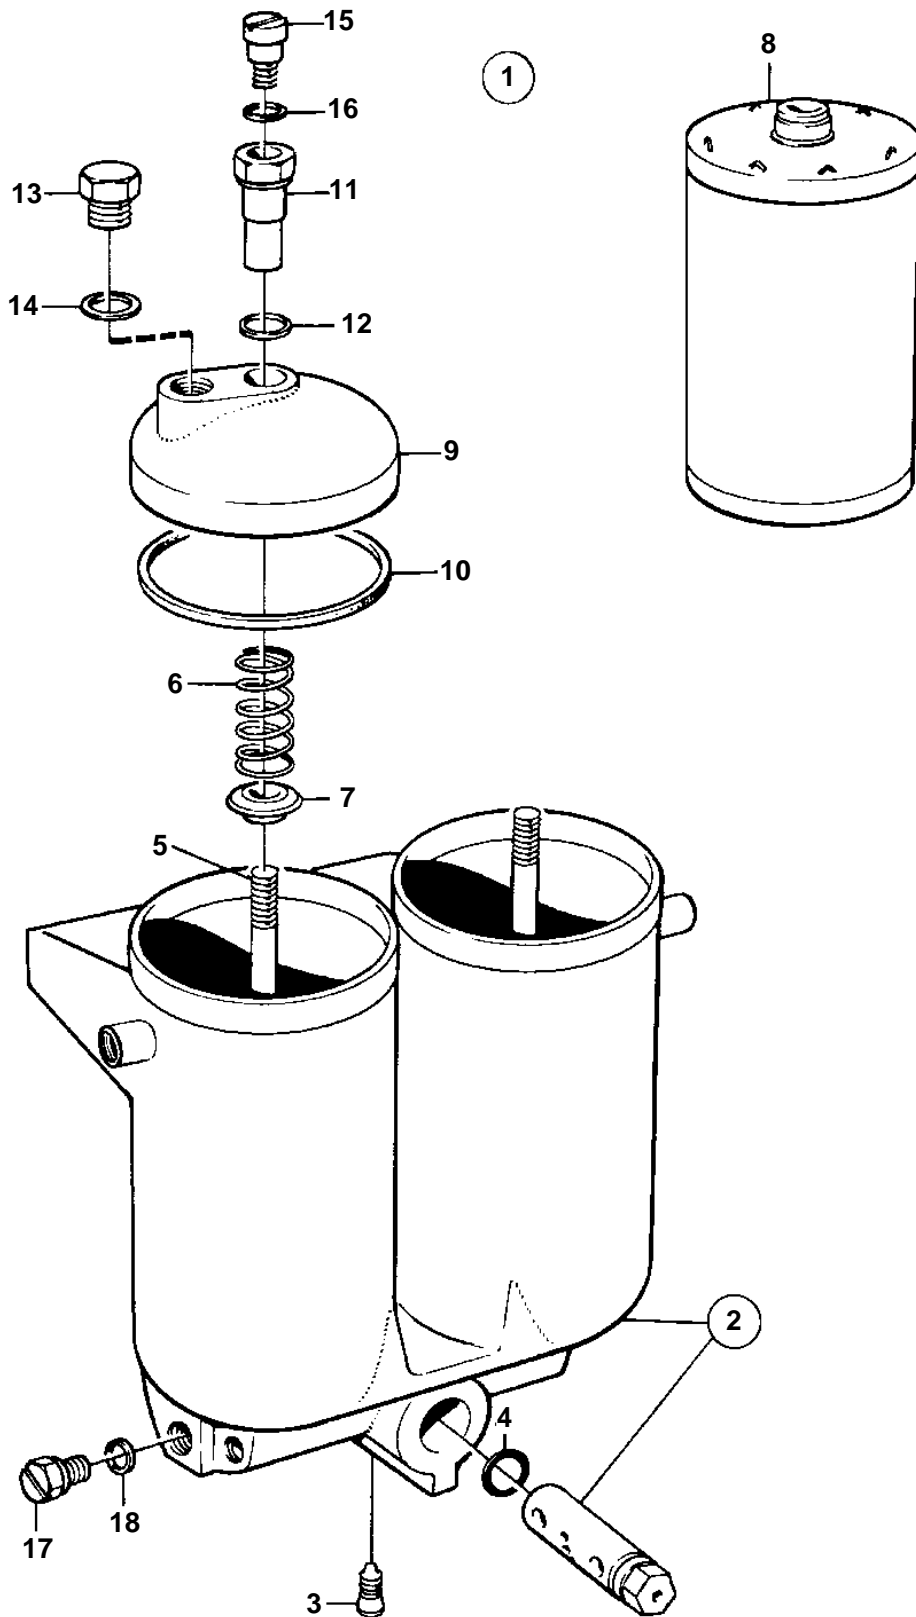

TMD122A, TAMD122A

TMD122A, TAMD122A

REF	PART NO.	QTY	DESCRIPTION	NOTES
1	243405	1	Fuel filter	
2		1	· Housing	
	914517	1	· · Lock ring	
		1	· · Spring	
3		1	· Screw	
4	960172	1	· O-ring	
5	25528	2	· Screw	
6	843829	2	· Spring	
7	25529	2	· Washer	
8	243619	2	· Filter insert	
9	233397	2	· Cover	
10	191155	2	· Gasket	
11	843833	2	· Nipple	
12	969011	2	· Gasket	
13	233986	2	· Fitting	
14	18840	2	· Gasket	
15	843834	2	· Screw	
16	190990	2	· Gasket	
17	837735	2	· Plug	LATE TYPE
18	18836	2	· Gasket	LATE TYPE