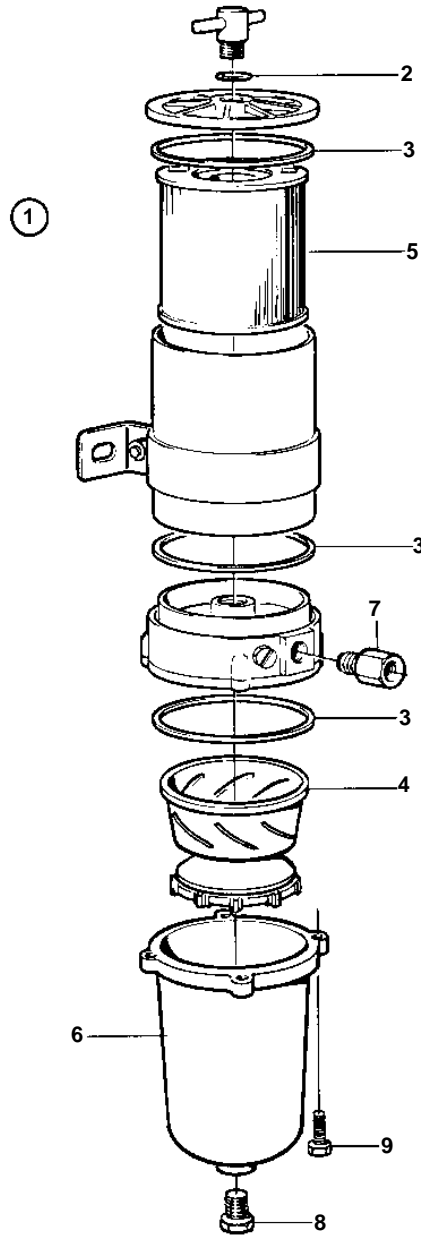

TAMD103A-A, TWD610P, TWD710P, TAD730P, TAMD63L-A, TAMD63L-B, TAMD63P-A, TAMD73WJ-A, TAMD73P-A, TAMD74A-A, TAMD74A-B, TAMD74C-A, TAMD74L-A, TAMD74P-A, TAMD74C-B, TAMD74L-B, TAMD74P-B, TAMD75P-A, TMD122A, TAMD122A, TAMD122P-A, TAMD122P-B, TAMD122P-C, D12C-A MP, TWD1620G, TWD1630G, TAD1630G, TAD1630GE, TAD1631G, TAD1631GE, TD610G, TWD610G, TD710G, TWD710G, TAD730G, TAD740GE, TAD741GE, TWD74TMD1220GE

15385

TAMD103A-A, TWD610P, TWD710P, TAD730P, TAMD63L-A, TAMD63L-B, TAMD63P-A, TAMD73WJ-A, TAMD73P-A, TAMD74A-A, TAMD74A-B, TAMD74C-A, TAMD74L-A, TAMD74P-A, TAMD74C-B, TAMD74L-B, TAMD74P-B, TAMD75P-A, TMD122A, TAMD122A, TAMD122P-A, TAMD122P-B, TAMD122P-C, D12C-A MP, TWD1620G, TWD1630G, TAD1630G, TAD1630GE, TAD1631G, TAD1631GE, TD610G, TWD610G, TD710G, TWD710G, TAD730G, TAD740GE, TAD741GE, TWD74TMD1220GE

REF	PART NO.	QTY	DESCRIPTION	SEE SEC.	NOTES
1	3825018	1	Fuel cleaner		LATE TYPE
			Bulletin 50-11A	50-11A-EN	Fuel Filters / Water Separators
2	838505	1	· O-ring		
3	846719	3	· Gasket		
4	3825028	1	· Turbine		
5	3825027	1	· Filter insert		
6	848293	1	· Bowl		Metal Bowl.
7	846620	2	· Nipple		
8	952075	1	· Plug		
9	940094	4	· Screw		